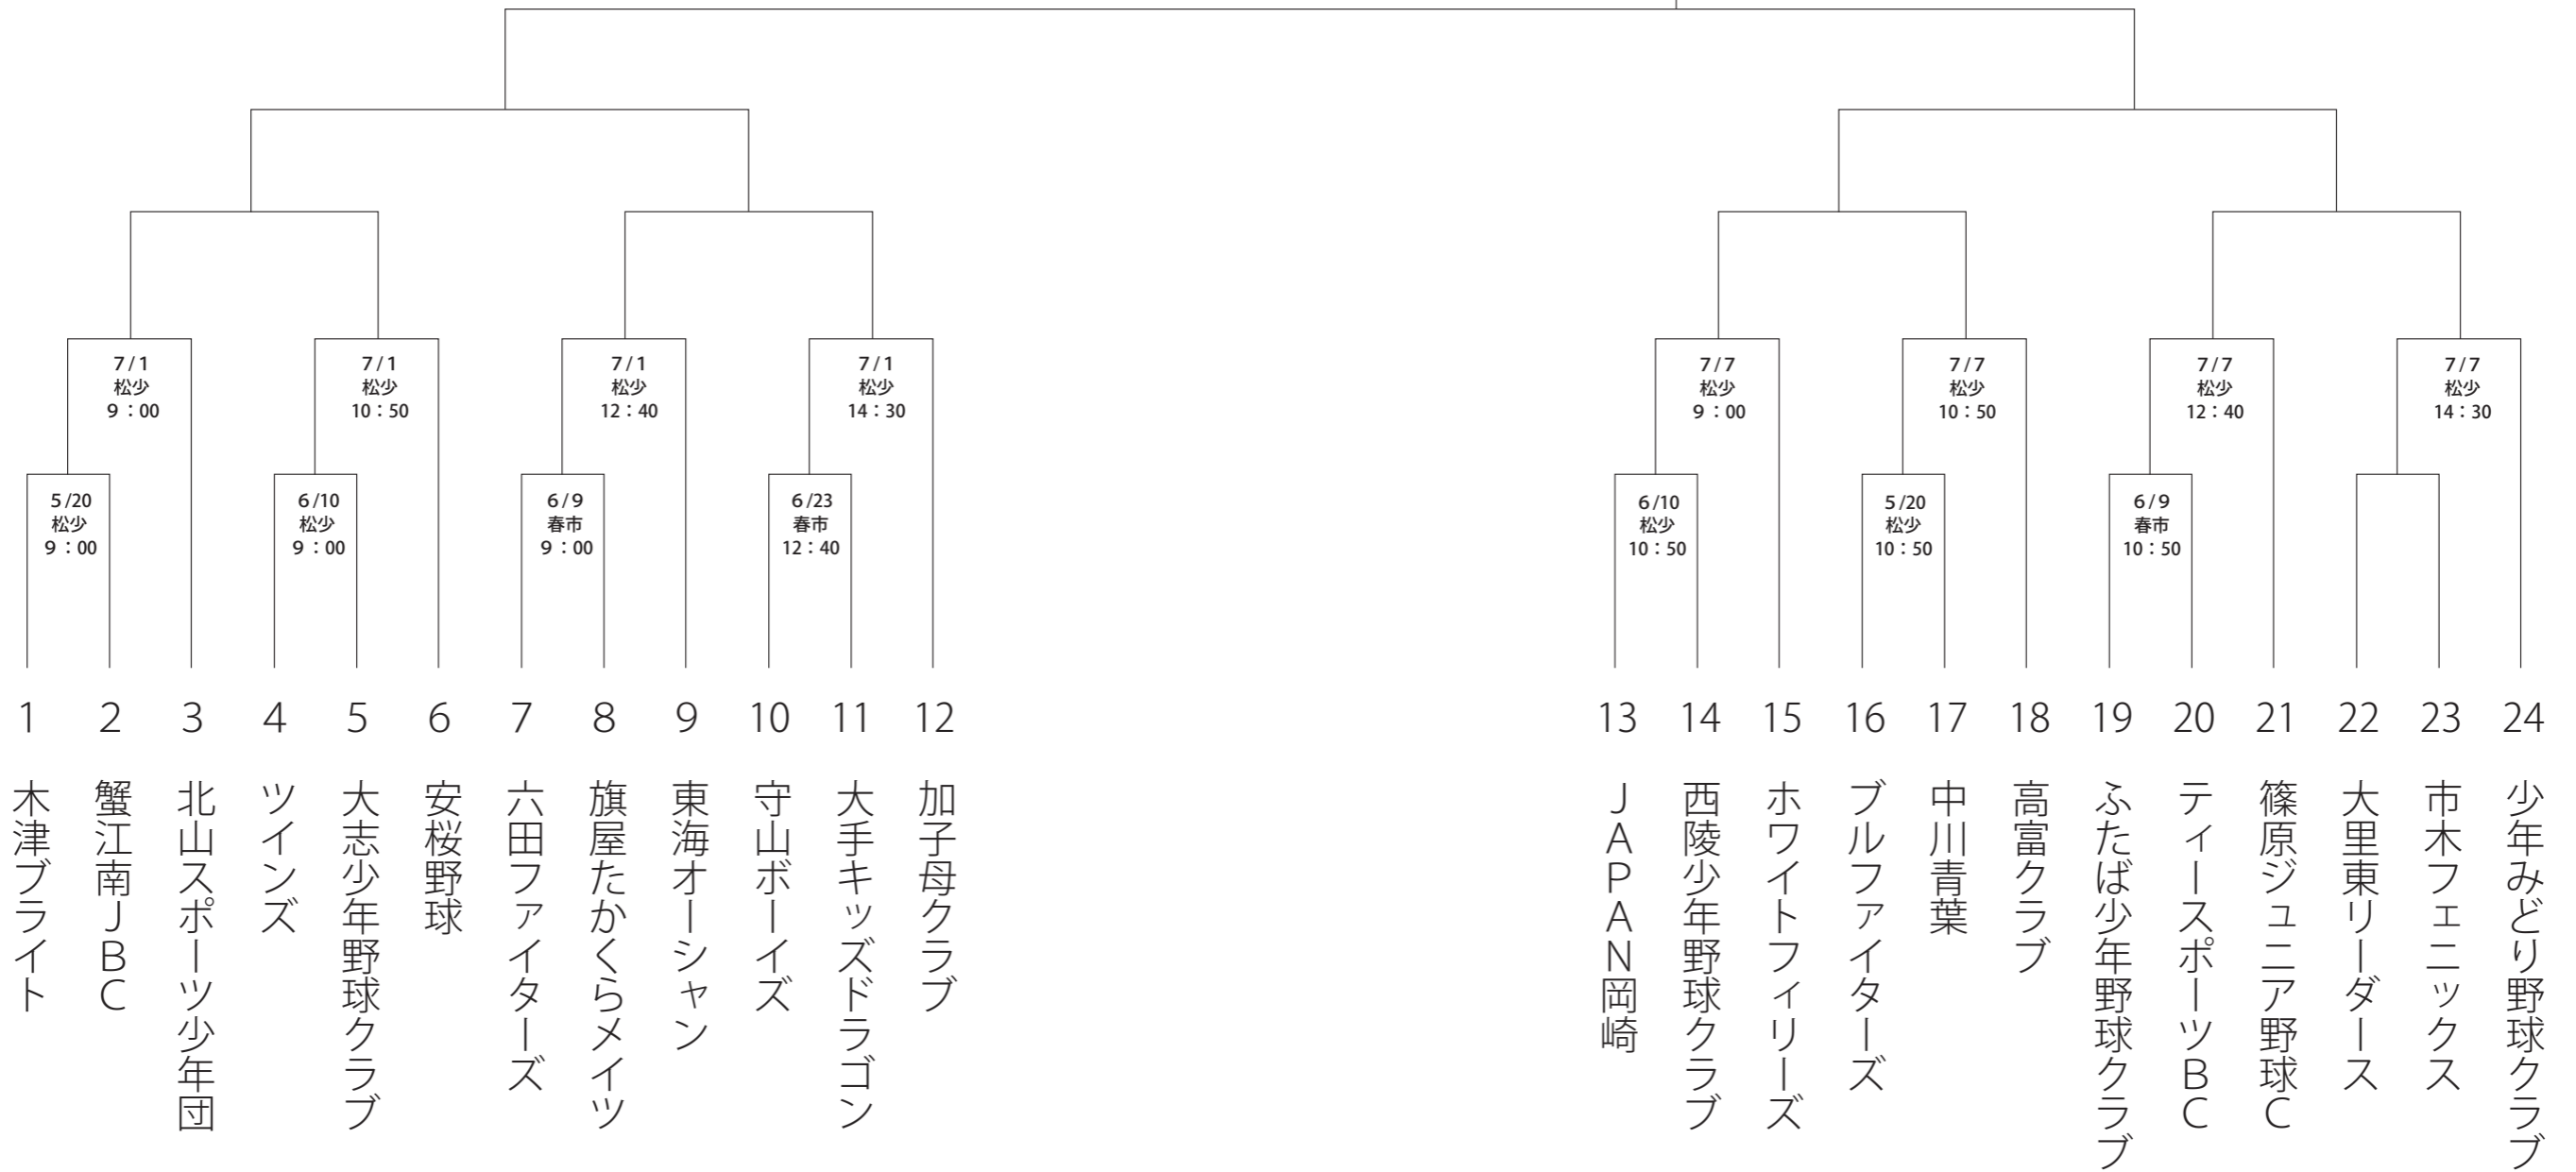

松1：松河戸グラウンド（第1）
春市：春日井市民球場

決勝大会へ

大会組合せ表

表の見方

Dブロック

※試合日程、会場の問い合わせはP6参照
 ※日程が空欄の箇所は直接ブロック代表者へご確認ください

松少：松河戸グラウンド（少年用）
 春市：春日井市民球場

決勝大会へ

大会組合せ表

表の見方

Eブロック

※試合日程、会場の問い合わせはP 6参照

城山A・B：城山グラウンドA面・B面
 (A面：バックネット側)
 (B面：センター側)

晴丘A・B：晴丘グラウンドA面・B面
 (A面：左面/B面：右側)

旭ヶ丘A・B：旭ヶ丘グラウンドA面・B面

決勝大会へ

大会組合せ表

表の見方

Fブロック

※試合日程、会場の問い合わせはP 6参照

犬山：犬山木曾川緑地グラウンド（東面）

決勝大会へ

大会組合せ表

表の見方