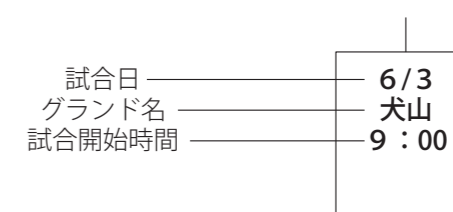

大会組合せ表

表の見方

Fブロック

※試合日程、会場の問い合わせはP 6参照

犬山：犬山木曾川緑地グラウンド（東面）

決勝大会へ