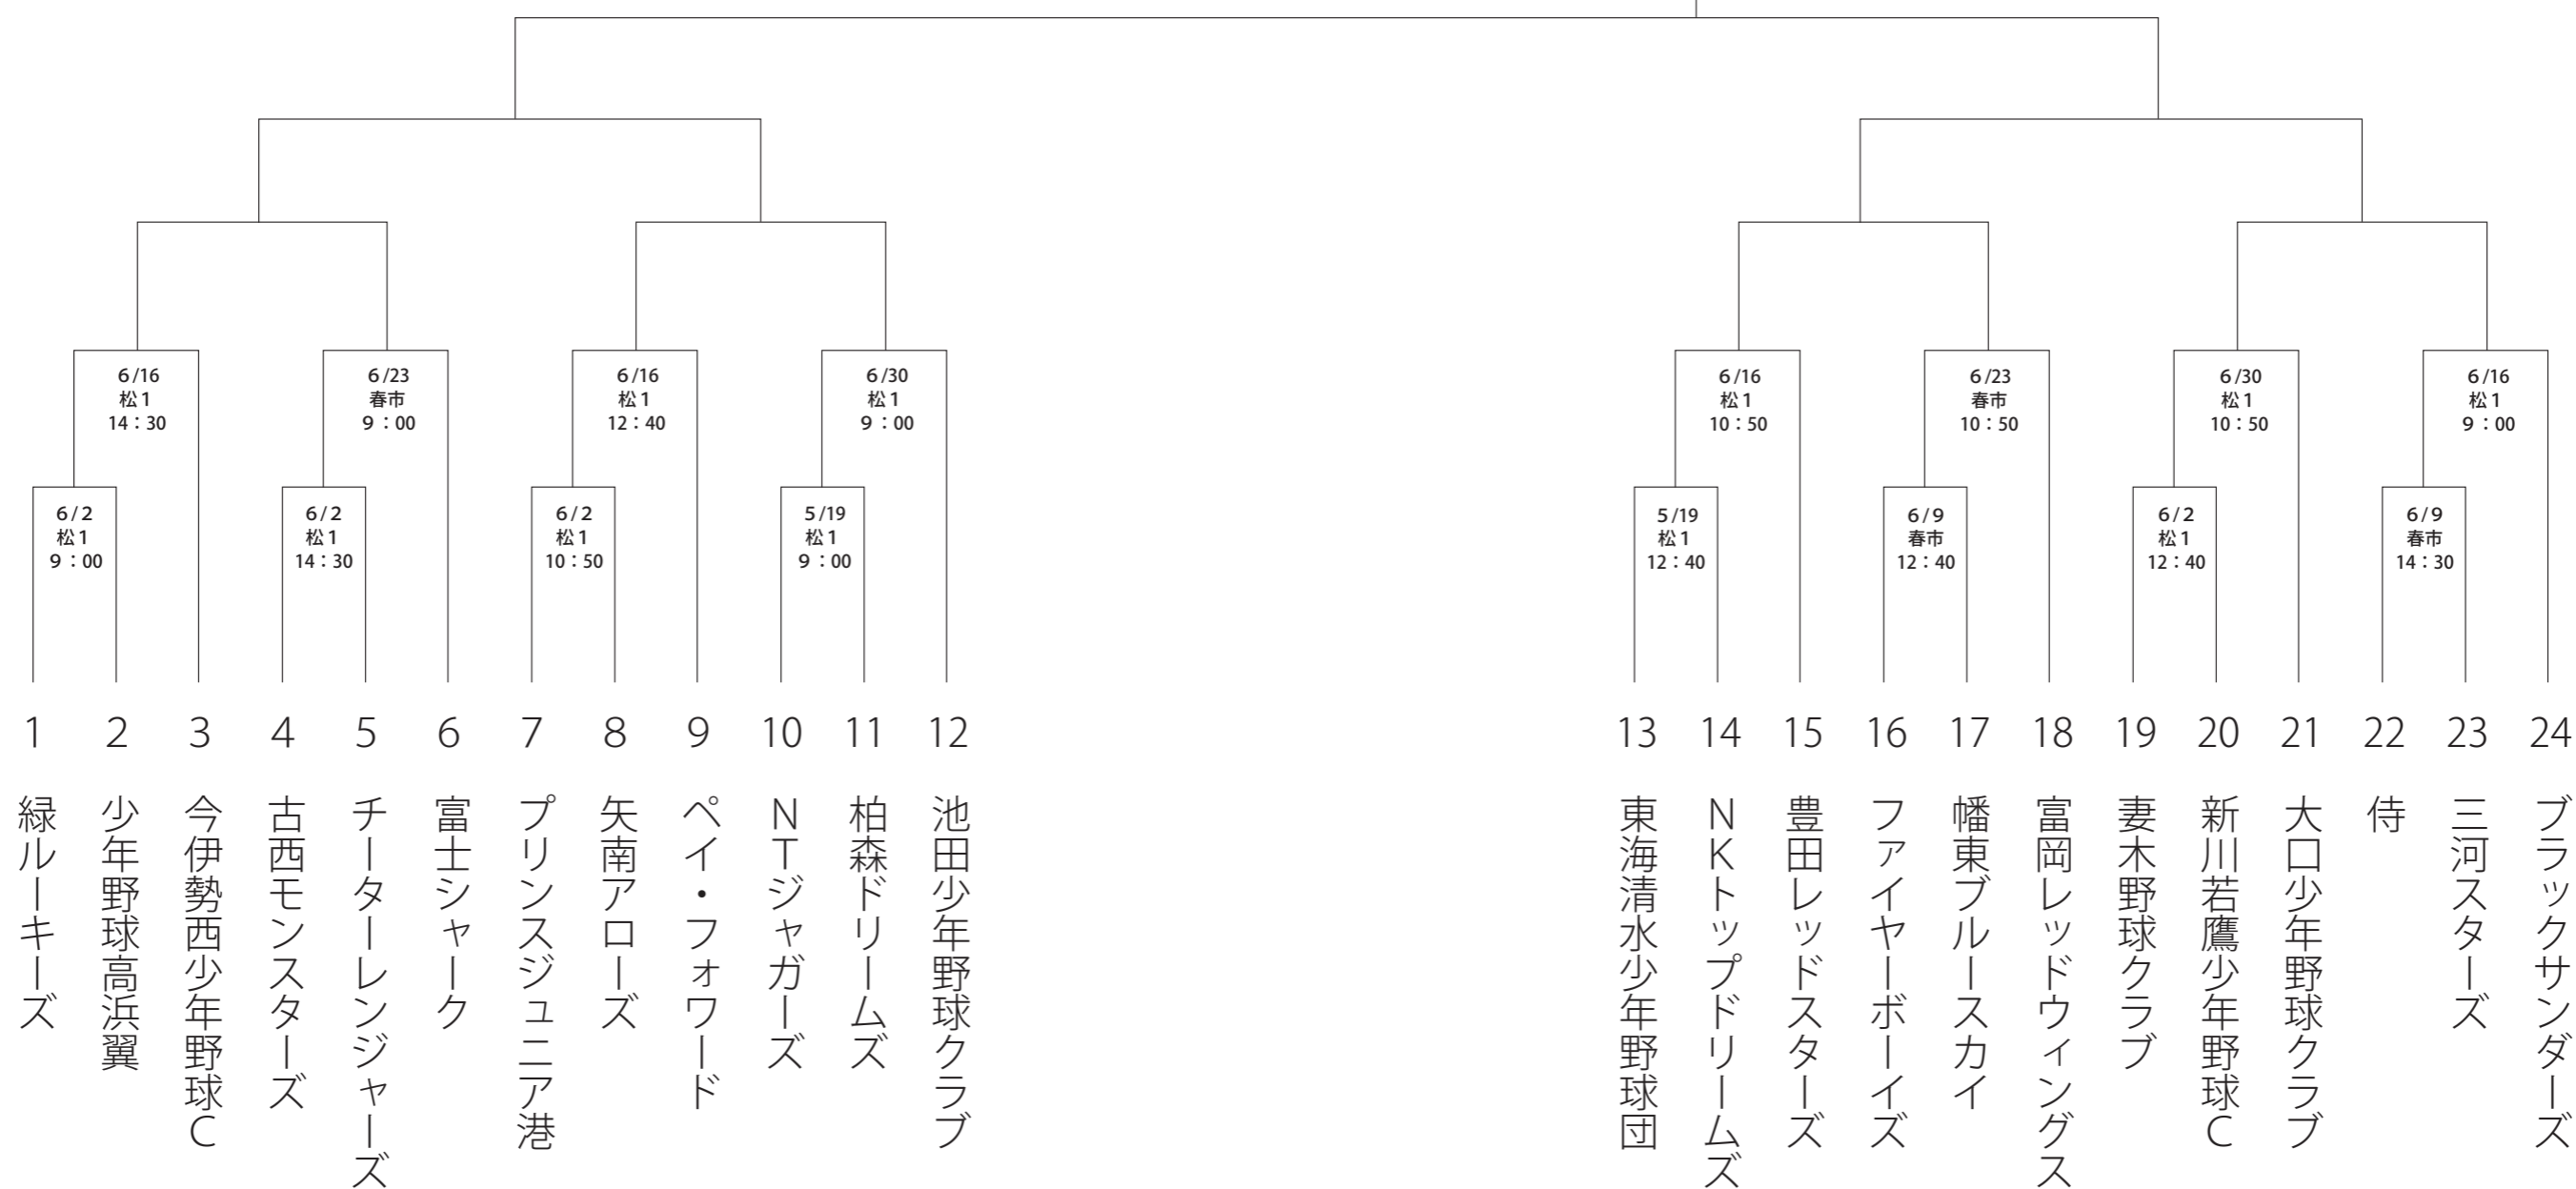

大会組合せ表

表の見方

Aブロック

※試合日程、会場の問い合わせはP 6参照

- 豊A：豊山グラウンド A面
- 豊B：豊山グラウンド B面
- 小牧：小牧さかきグラウンド
- 三菱：三菱重工名誘グラウンド

決勝大会へ

大会組合せ表

表の見方

Bブロック

※試合日程、会場の問い合わせはP 6参照

豊：豊山グラウンド B面
西：西枇杷島グラウンド

決勝大会へ

大会組合せ表

表の見方

Cブロック

※試合日程、会場の問い合わせはP 6参照

松1：松河戸グラウンド（第1）
春市：春日井市民球場

決勝大会へ

大会組合せ表

表の見方

Dブロック

※試合日程、会場の問い合わせはP6参照
 ※日程が空欄の箇所は直接ブロック代表者へご確認ください

松少：松河戸グラウンド（少年用）
 春市：春日井市民球場

決勝大会へ

大会組合せ表

表の見方

Eブロック

※試合日程、会場の問い合わせはP 6参照

城山A・B：城山グラウンドA面・B面
 (A面：バックネット側)
 (B面：センター側)

晴丘A・B：晴丘グラウンドA面・B面
 (A面：左面/B面：右側)

旭ヶ丘A・B：旭ヶ丘グラウンドA面・B面

決勝大会へ