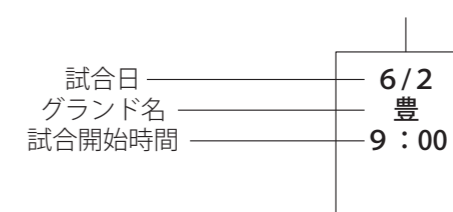

大会組合せ表

表の見方

Aブロック

※試合日程、会場の問い合わせはP 6参照

- 豊A：豊山グラウンド A面
- 豊B：豊山グラウンド B面
- 小牧：小牧さかきグラウンド
- 三菱：三菱重工名誘グラウンド

決勝大会へ

大会組合せ表

表の見方