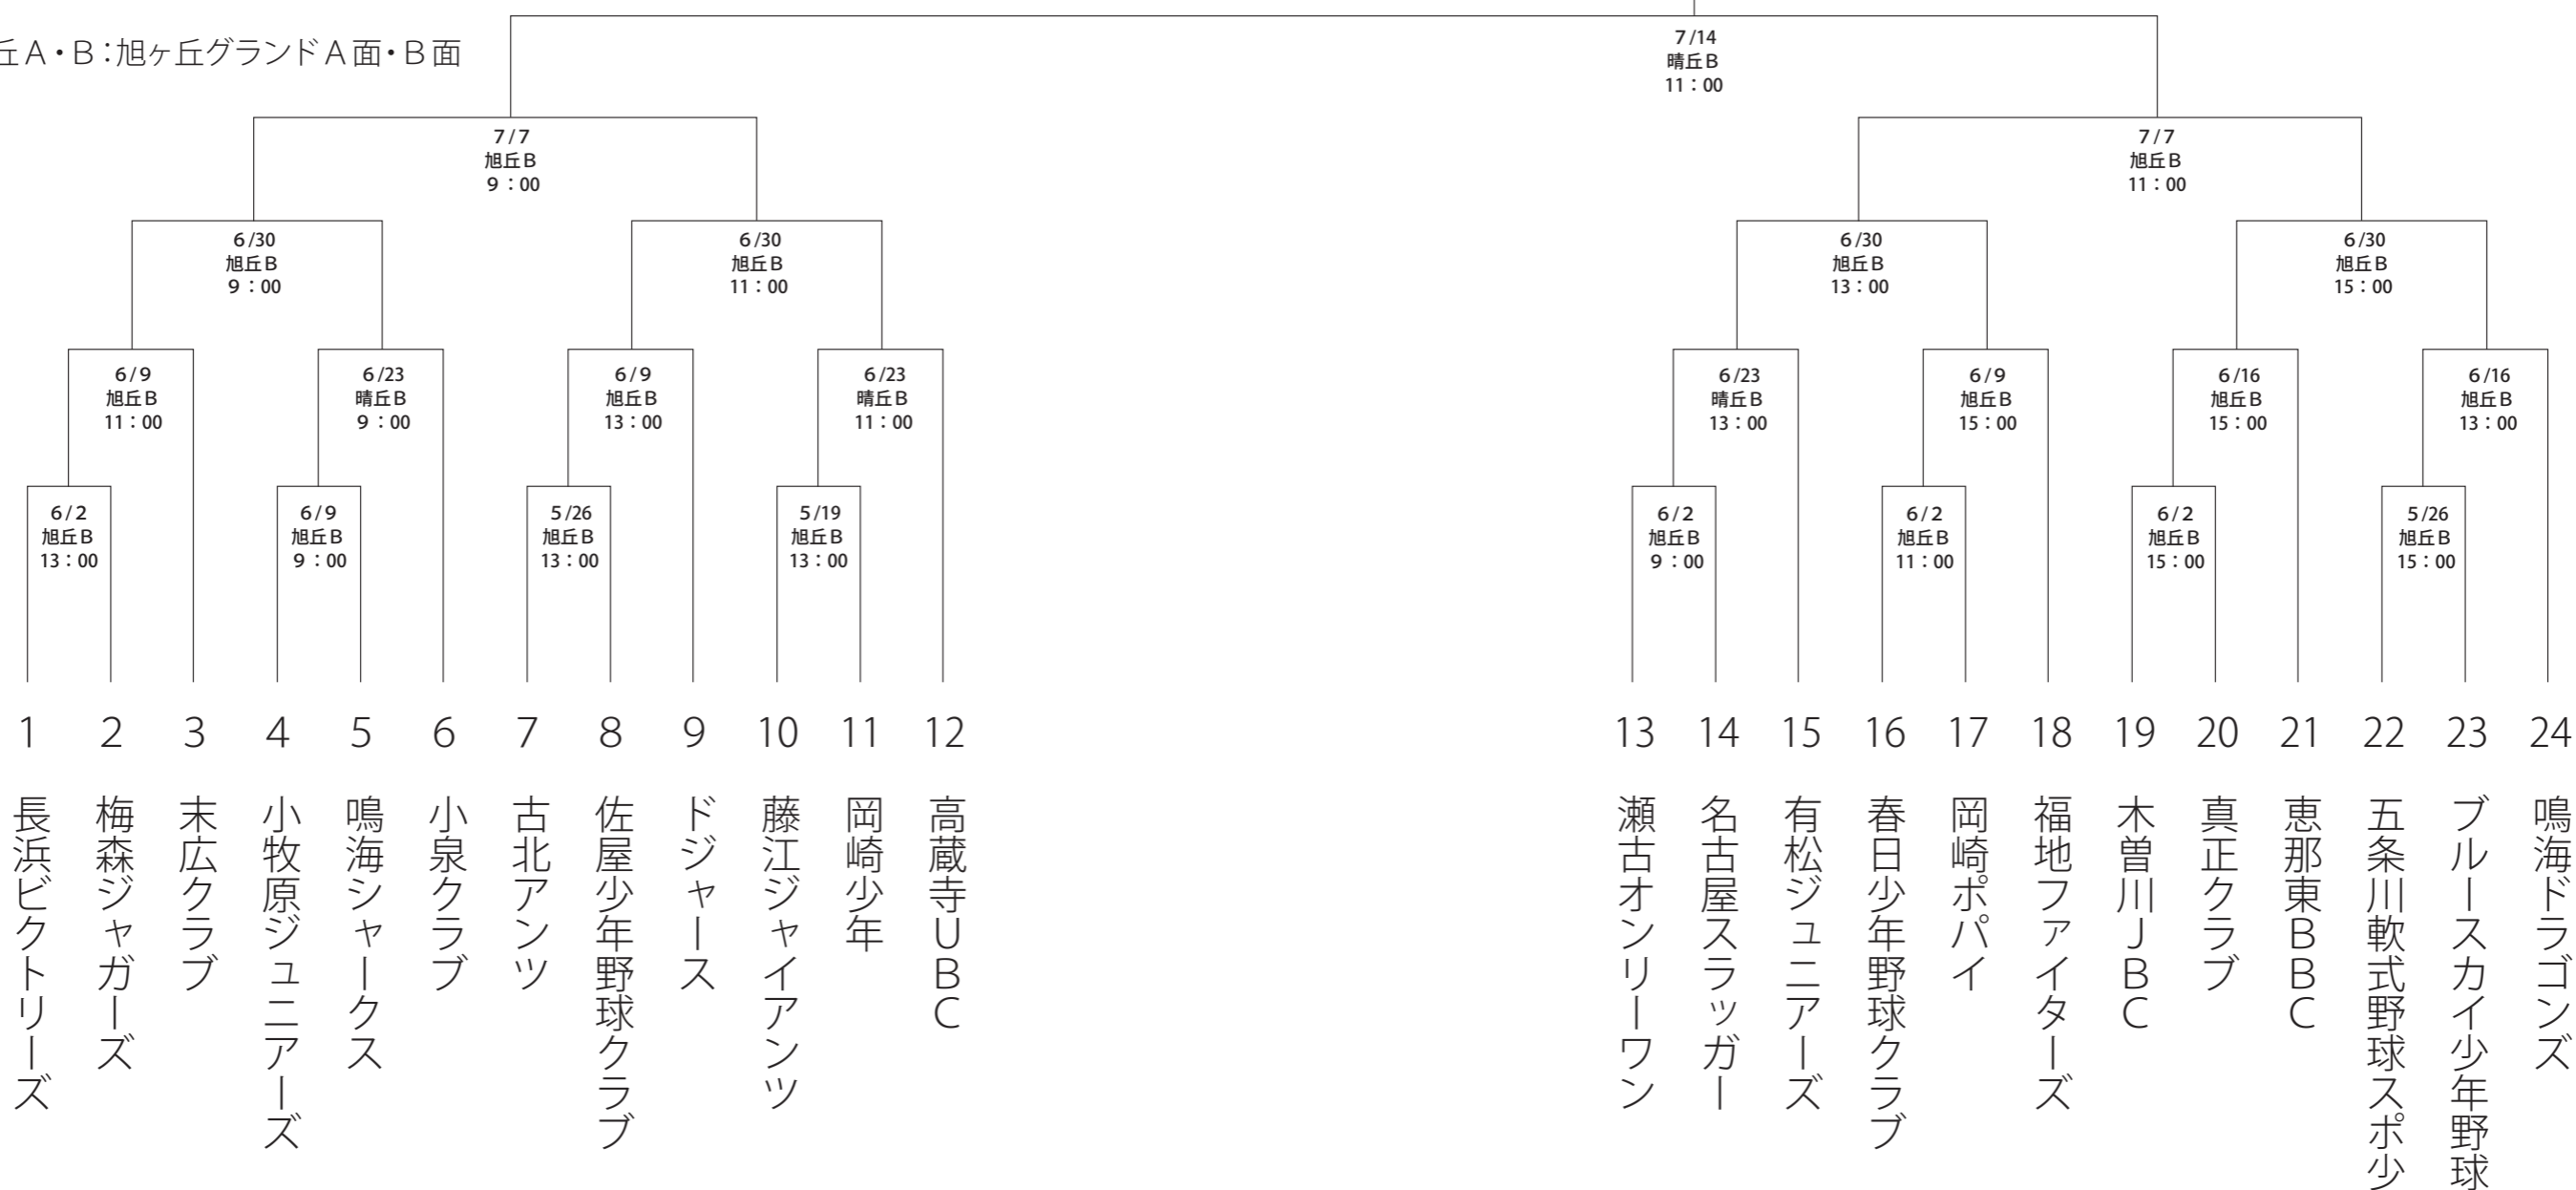

大会組合せ表

表の見方

Eブロック

※試合日程、会場の問い合わせはP 6参照

城山A・B：城山グラウンドA面・B面
 (A面：バックネット側)
 (B面：センター側)

晴丘A・B：晴丘グラウンドA面・B面
 (A面：左面/B面：右側)

旭ヶ丘A・B：旭ヶ丘グラウンドA面・B面

決勝大会へ

大会組合せ表

表の見方

Fブロック

※試合日程、会場の問い合わせはP 6参照

犬山：犬山木曾川緑地グラウンド（東面）

決勝大会へ

大会組合せ表

表の見方