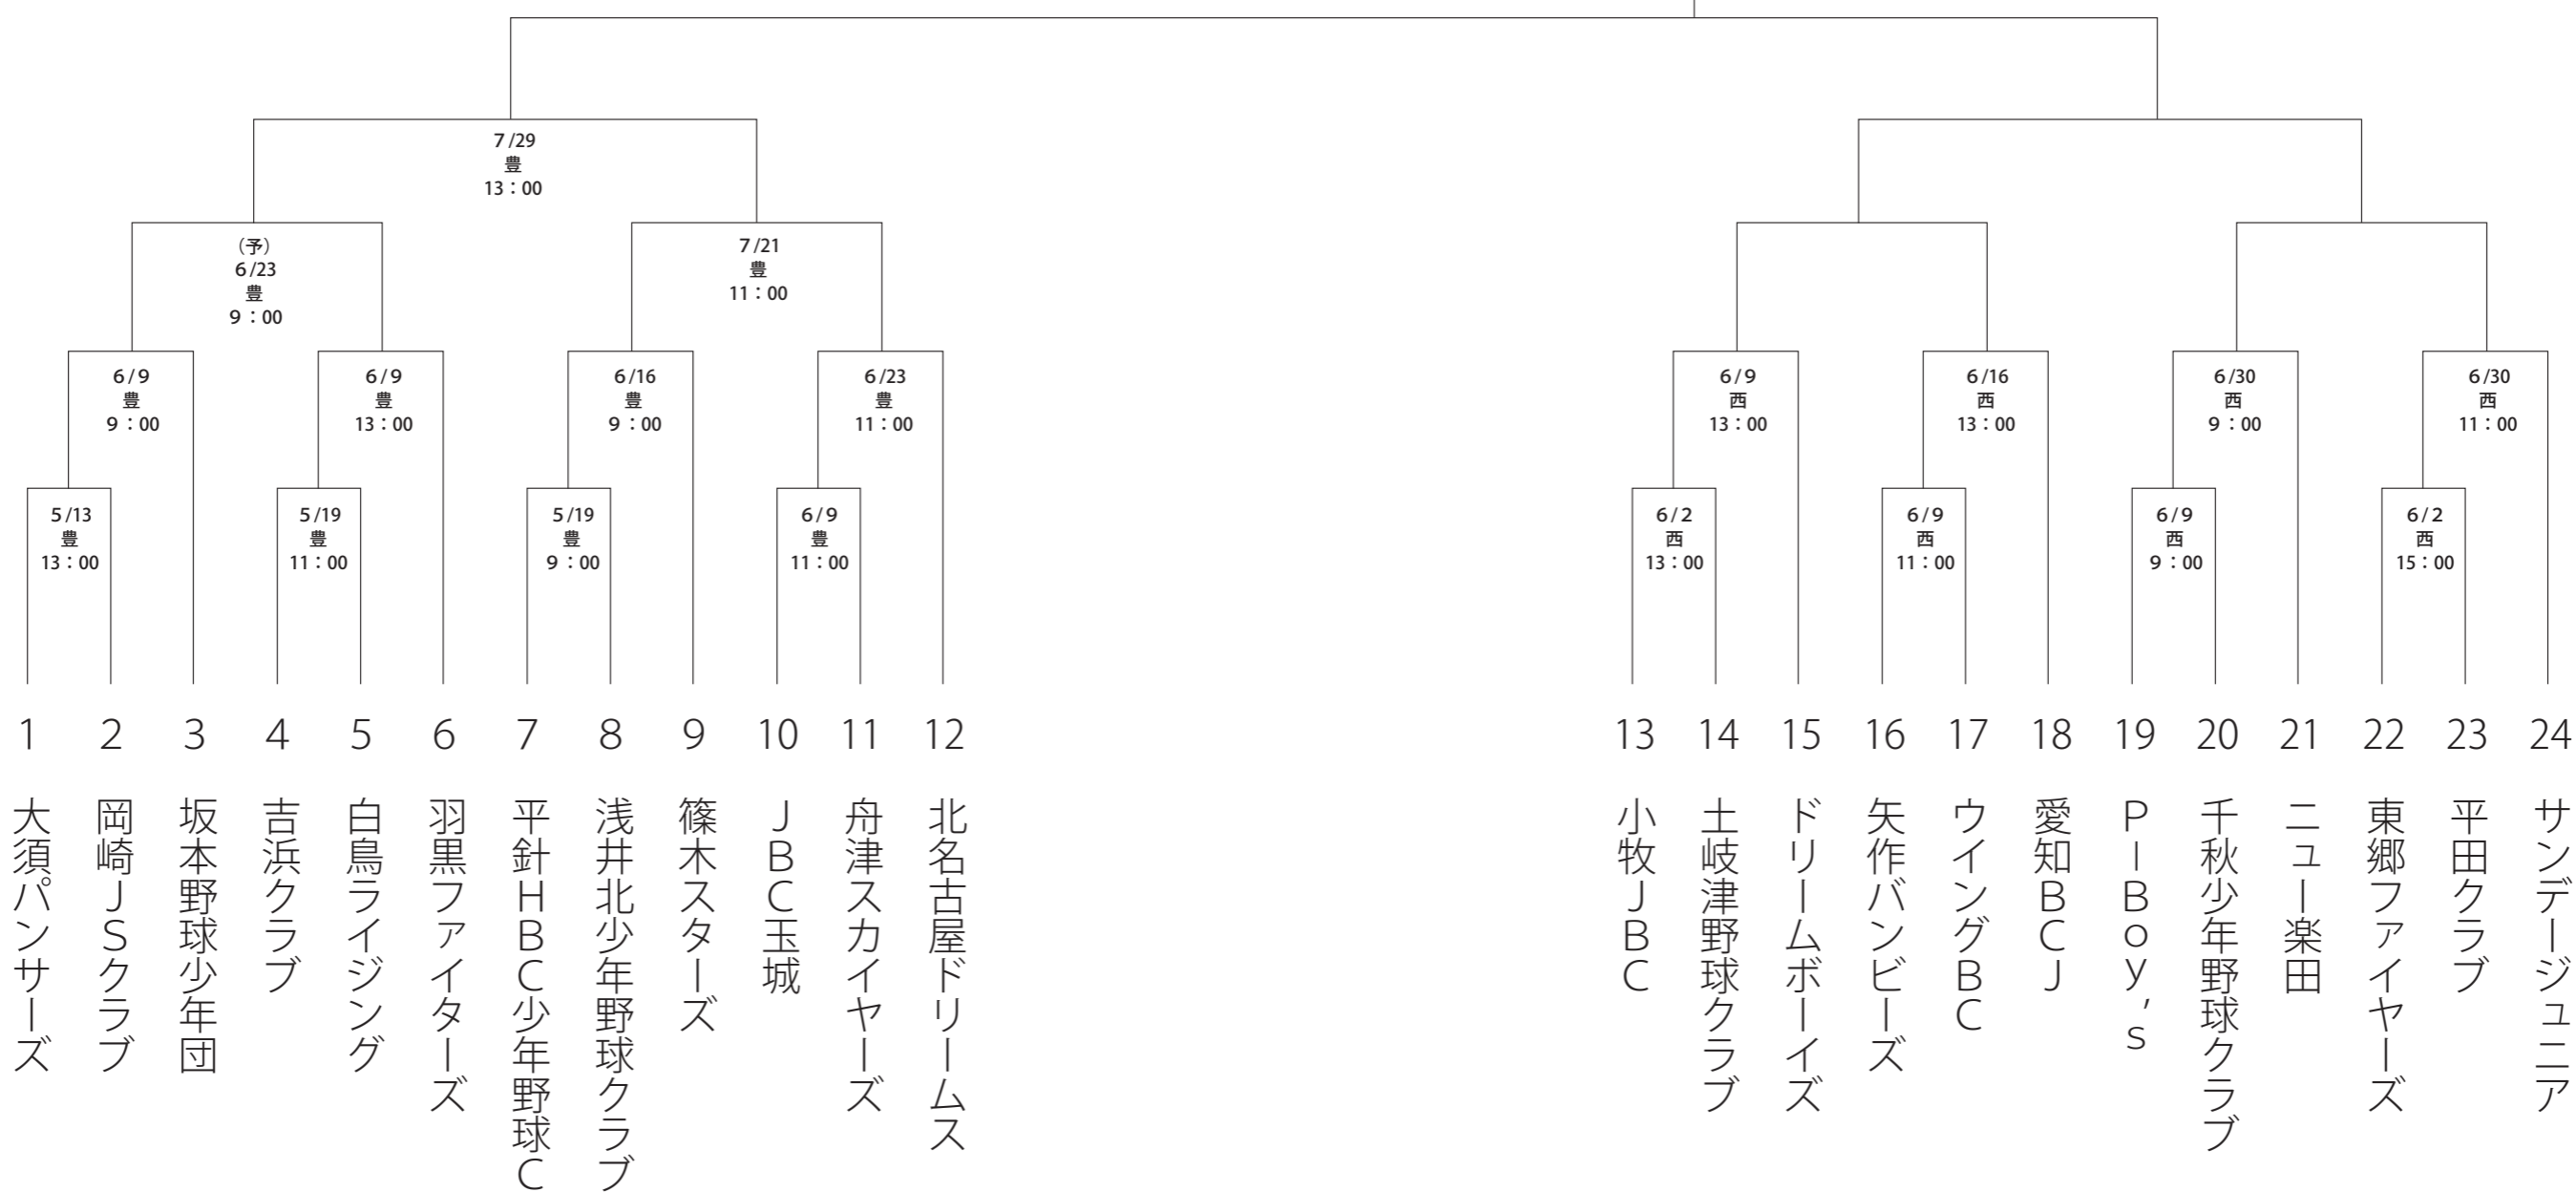

大会組合せ表

表の見方

Bブロック

※試合日程、会場の問い合わせはP 6参照

豊：豊山グラウンド B面
西：西枇杷島グラウンド

決勝大会へ