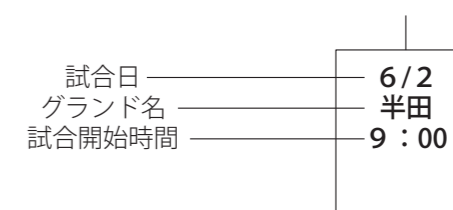

試合日	6/3
グラウンド名	市民
試合開始時間	9:00

Gブロック

※試合日程、会場の問い合わせはP 6参照

瀬市：瀬戸市民公園野球場
 南：南公園グラウンド
 北：北グラウンド
 東：東公園グラウンド

決勝大会へ

大会組合せ表

表の見方

Hブロック