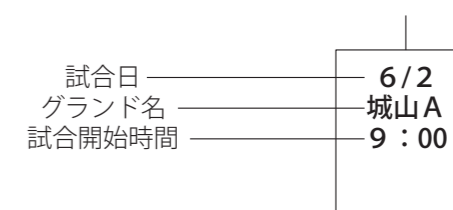

松1：松河戸グラウンド（第1）
春市：春日井市民球場

決勝大会へ

大会組合せ表

表の見方

Dブロック

※試合日程、会場の問い合わせはP6参照
 ※日程が空欄の箇所は直接ブロック代表者へご確認ください

松少：松河戸グラウンド（少年用）
 春市：春日井市民球場

決勝大会へ

大会組合せ表

表の見方

Eブロック

※試合日程、会場の問い合わせはP 6参照

城山A・B：城山グラウンドA面・B面
 (A面：バックネット側)
 (B面：センター側)

晴丘A・B：晴丘グラウンドA面・B面
 (A面：左面/B面：右側)

旭ヶ丘A・B：旭ヶ丘グラウンドA面・B面

決勝大会へ