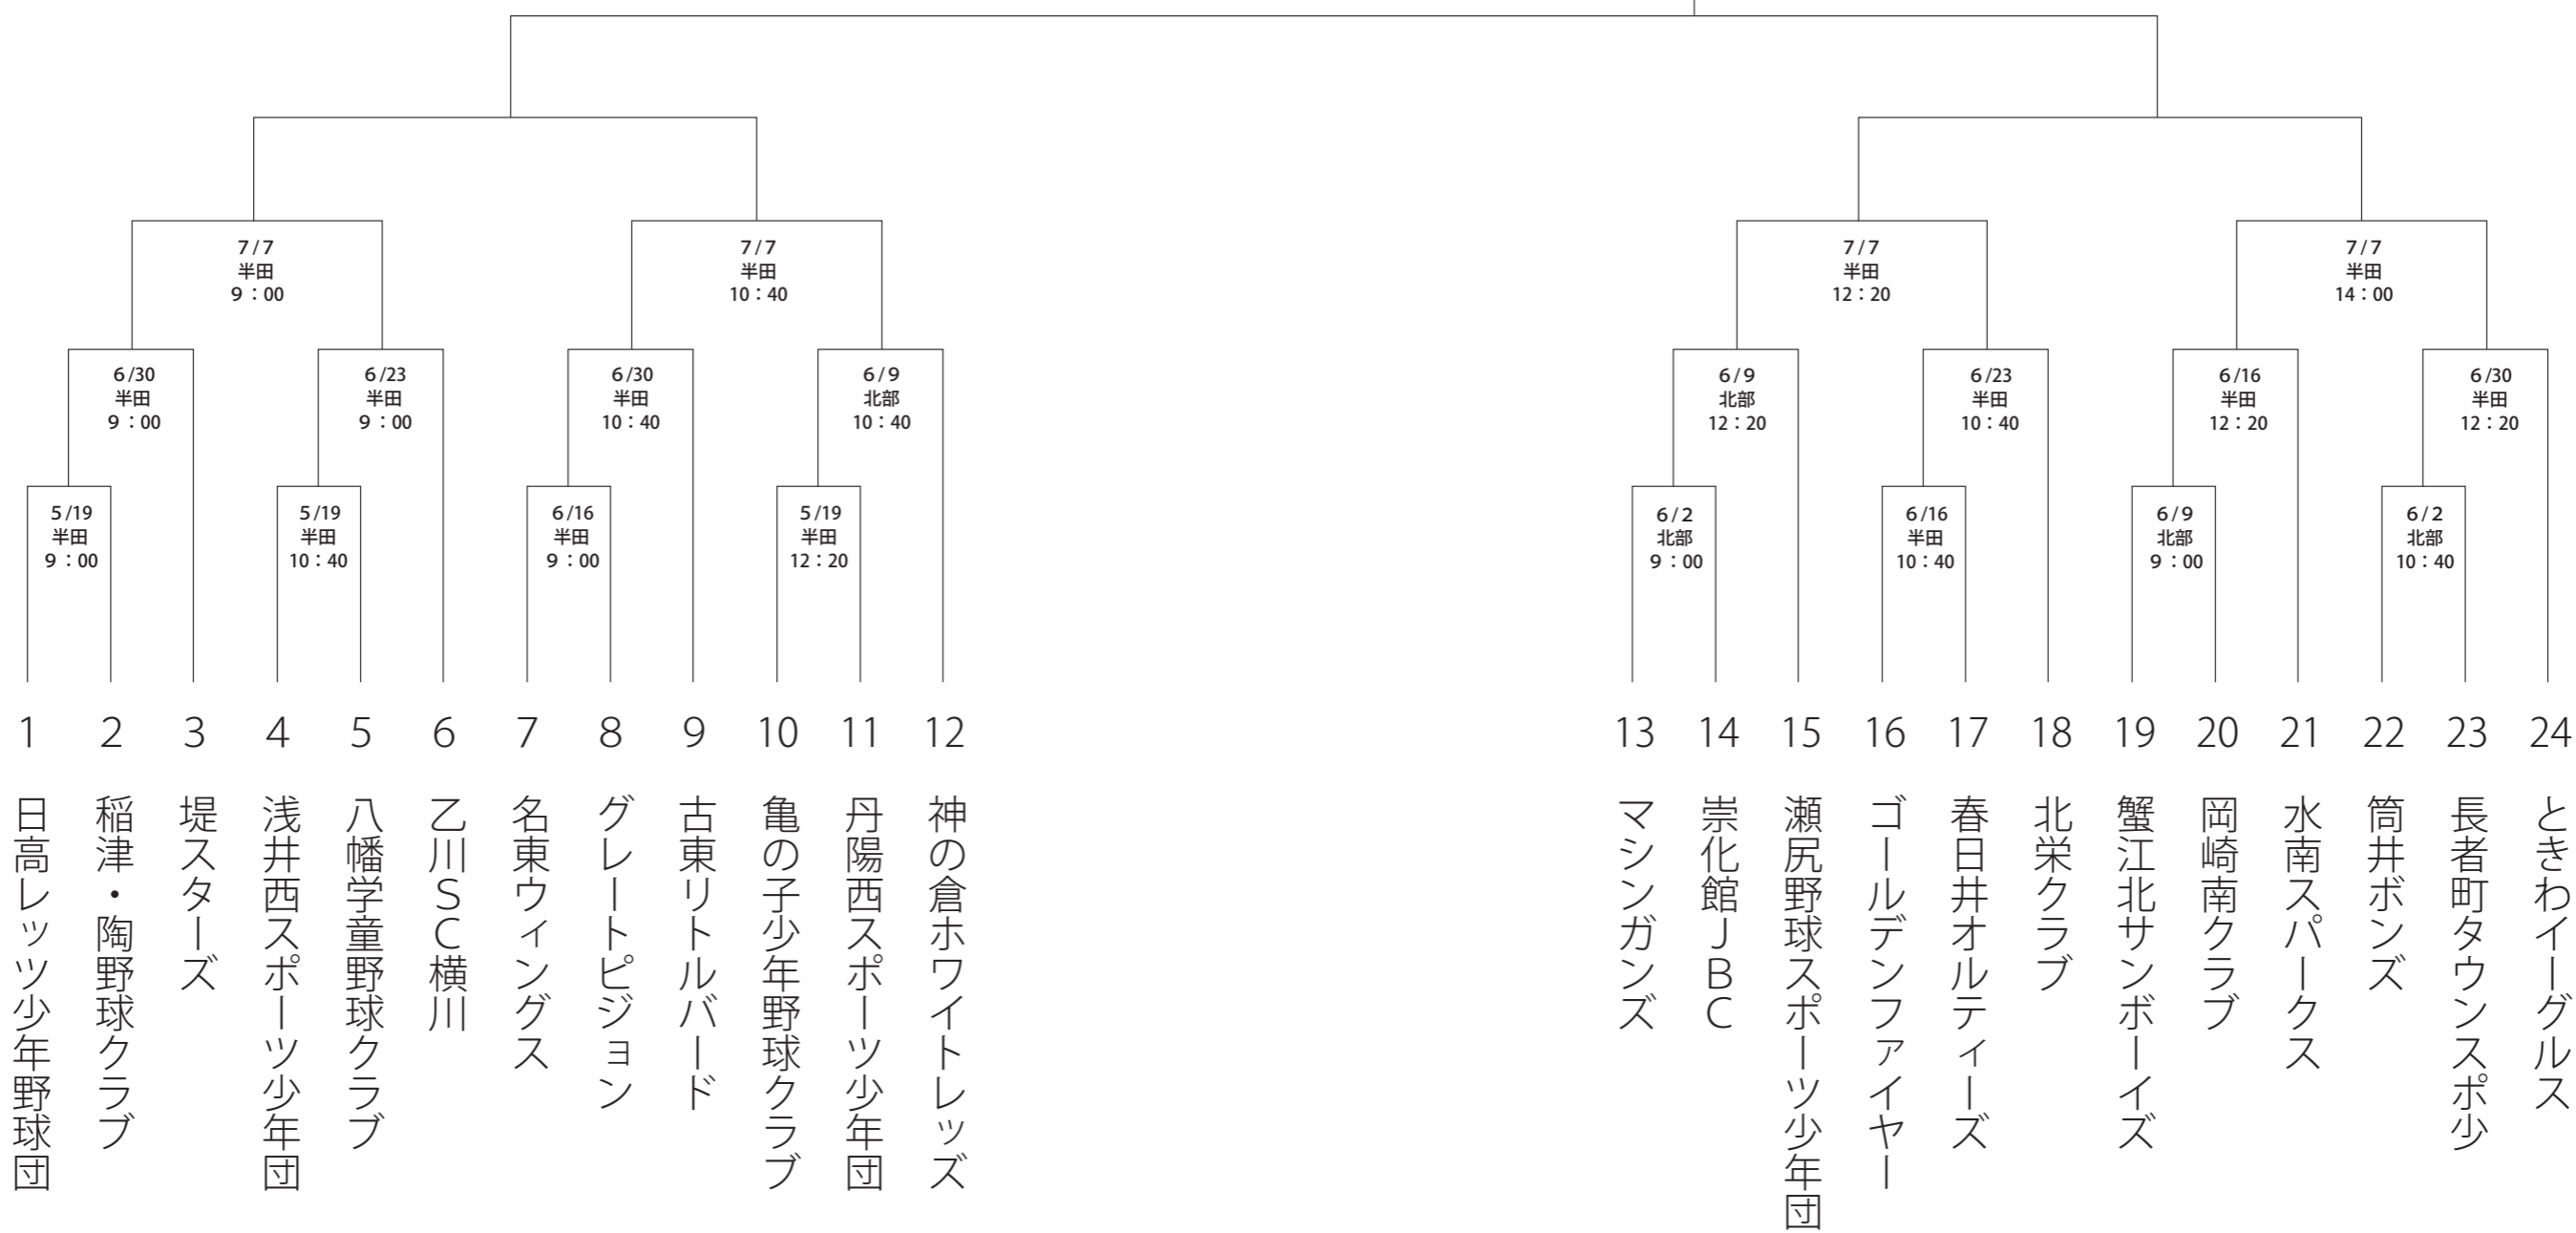

大会組合せ表

表の見方

Hブロック

※試合日程、会場の問い合わせはP 6 参照

半田：半田市営球場
北部：半田北部野球場

決勝大会へ

- 1 日高レッツ少年野球団
- 2 稲津・陶野球クラブ
- 3 堤スターズ
- 4 浅井西スポーツ少年団
- 5 八幡学童野球クラブ
- 6 乙川SC横川
- 7 名東ウィングス
- 8 グレートピジョン
- 9 古東リトルバード
- 10 亀の子少年野球クラブ
- 11 丹陽西スポーツ少年団
- 12 神の倉ホワイトレッズ
- 13 マシガンズ
- 14 崇化館JBC
- 15 瀬尻野球スポーツ少年団
- 16 ゴールデンファイヤー
- 17 春日井オルティーズ
- 18 北栄クラブ
- 19 蟹江北サンボーイズ
- 20 岡崎南クラブ
- 21 水南スパークス
- 22 筒井ボンズ
- 23 長者町タウンスポ少
- 24 ときわイーグルス