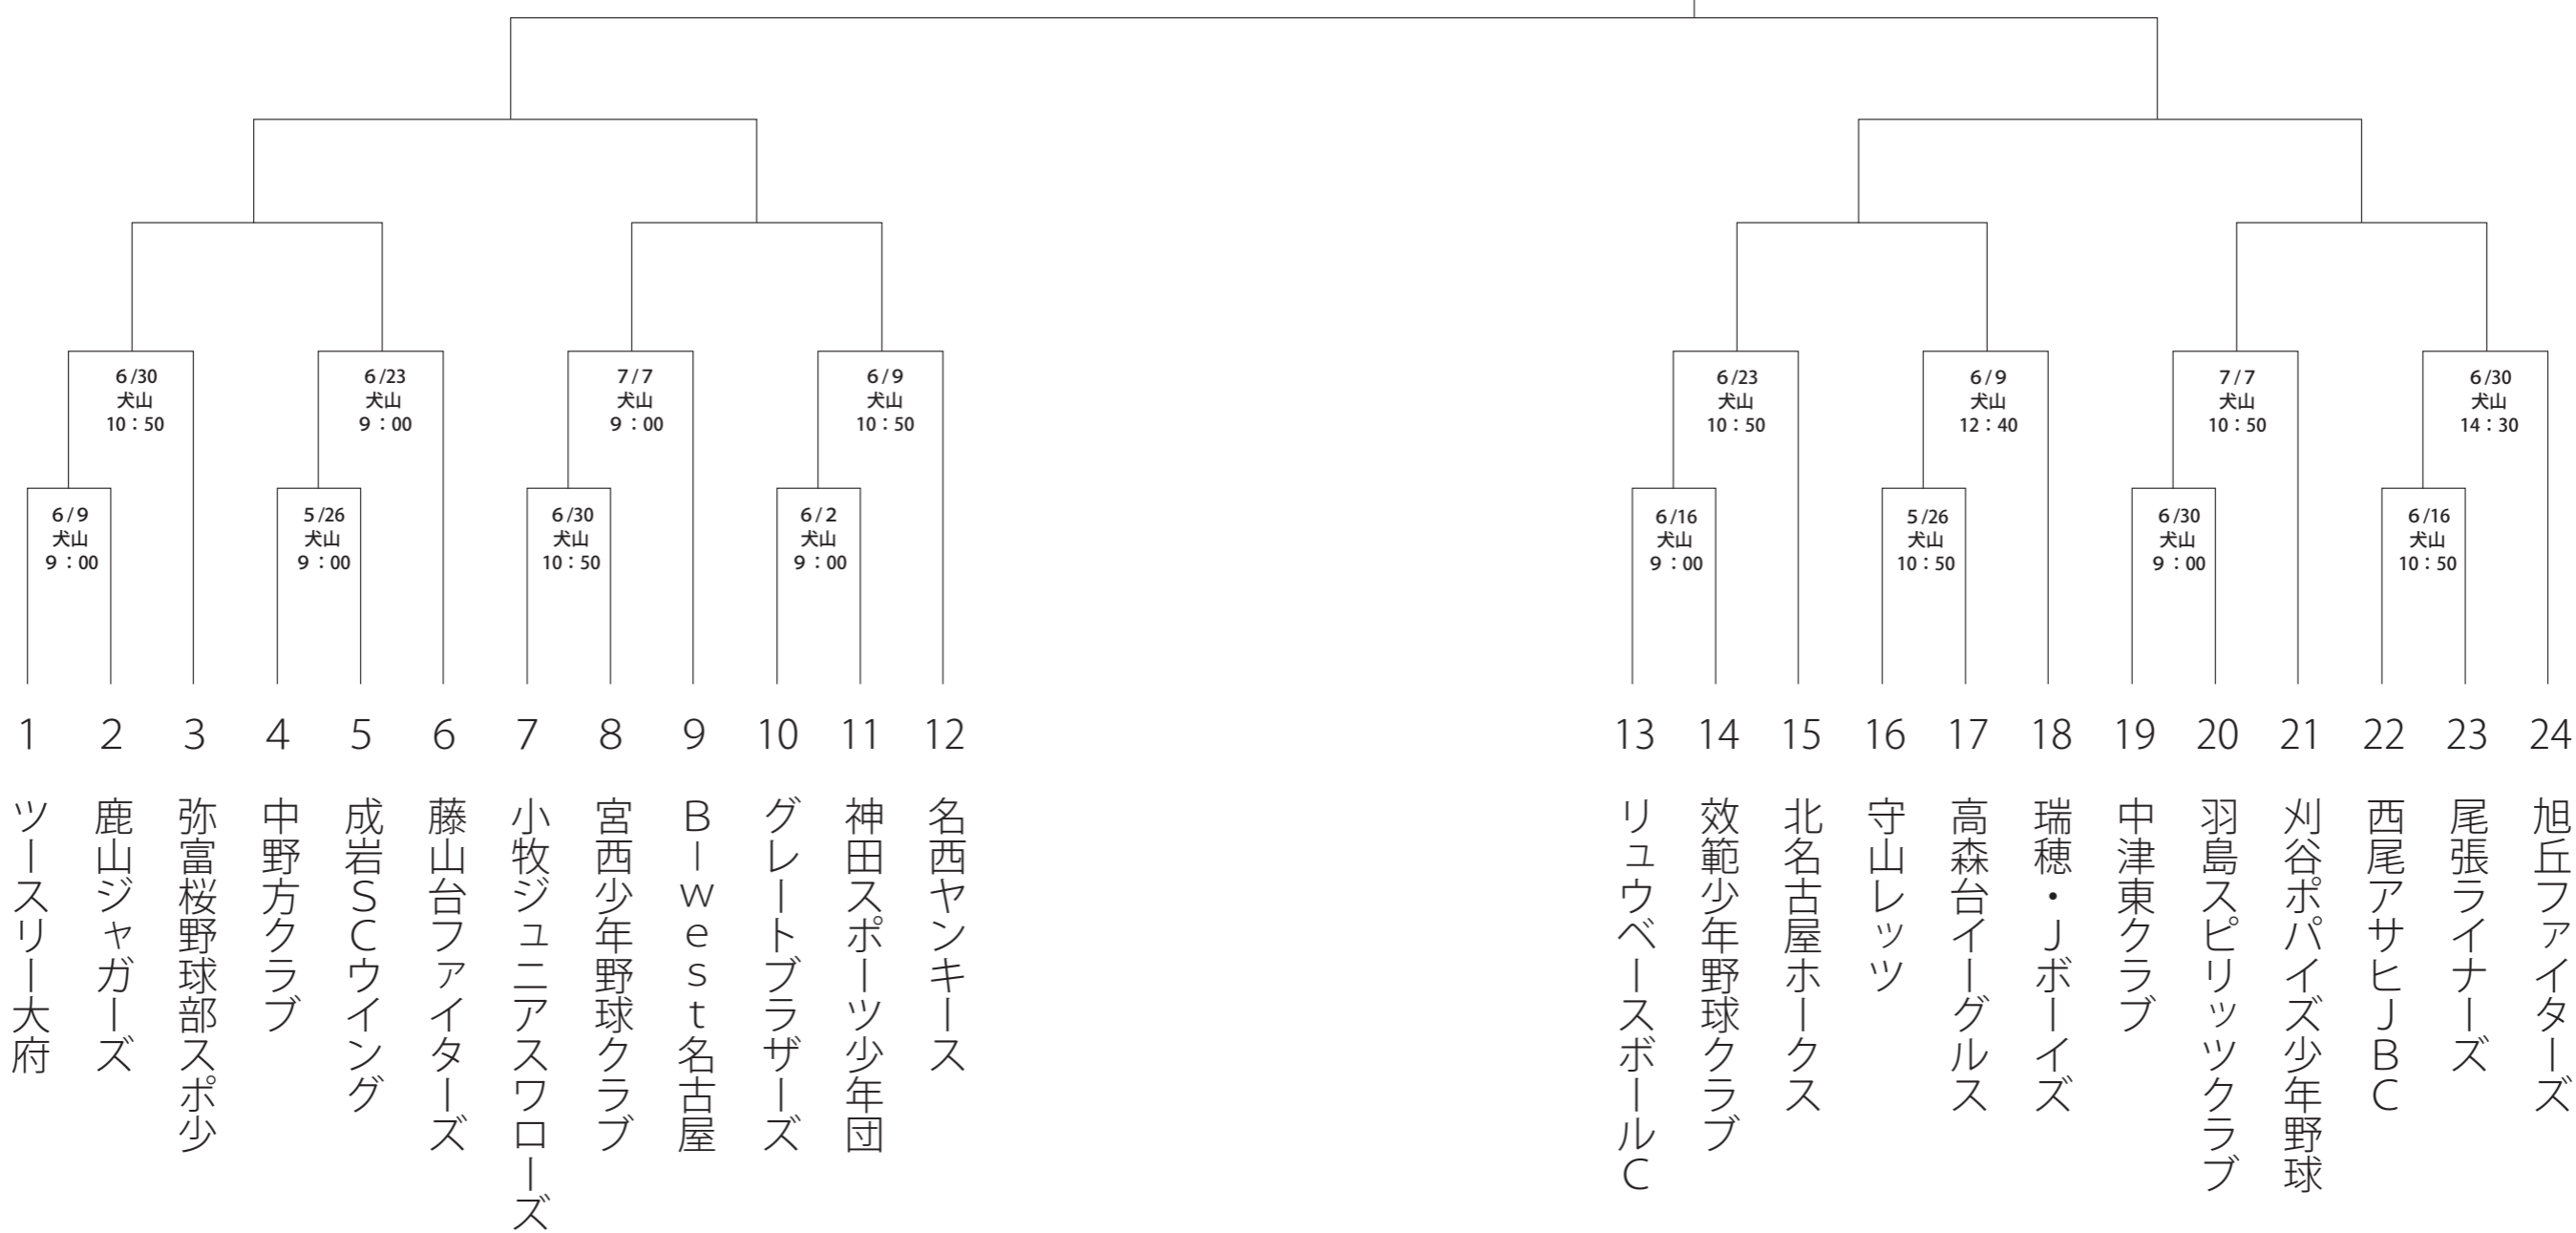

大会組合せ表

表の見方

Eブロック

※試合日程、会場の問い合わせはP 6参照

城山A・B：城山グラウンドA面・B面
 (A面：バックネット側)
 (B面：センター側)

晴丘A・B：晴丘グラウンドA面・B面
 (A面：左面/B面：右側)

旭ヶ丘A・B：旭ヶ丘グラウンドA面・B面

決勝大会へ

大会組合せ表

表の見方

Fブロック

※試合日程、会場の問い合わせはP 6参照

犬山：犬山木曾川緑地グラウンド（東面）

決勝大会へ

大会組合せ表

表の見方

試合日	6/3
グラウンド名	市民
試合開始時間	9:00

Gブロック

※試合日程、会場の問い合わせはP 6参照

瀬市：瀬戸市民公園野球場
 南：南公園グラウンド
 北：北グラウンド
 東：東公園グラウンド

決勝大会へ

大会組合せ表

表の見方

Hブロック