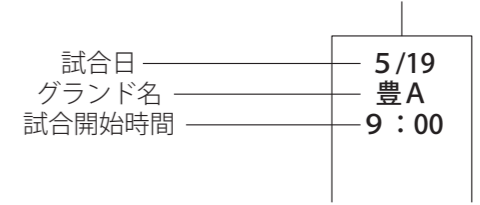

大会組合せ表

表の見方

Aブロック

※試合日程、会場の問い合わせはP 6参照

- 豊A：豊山グラウンド A面
- 豊B：豊山グラウンド B面
- 小牧：小牧さかきグラウンド
- 三菱：三菱重工名誘グラウンド

決勝大会へ

大会組合せ表

表の見方