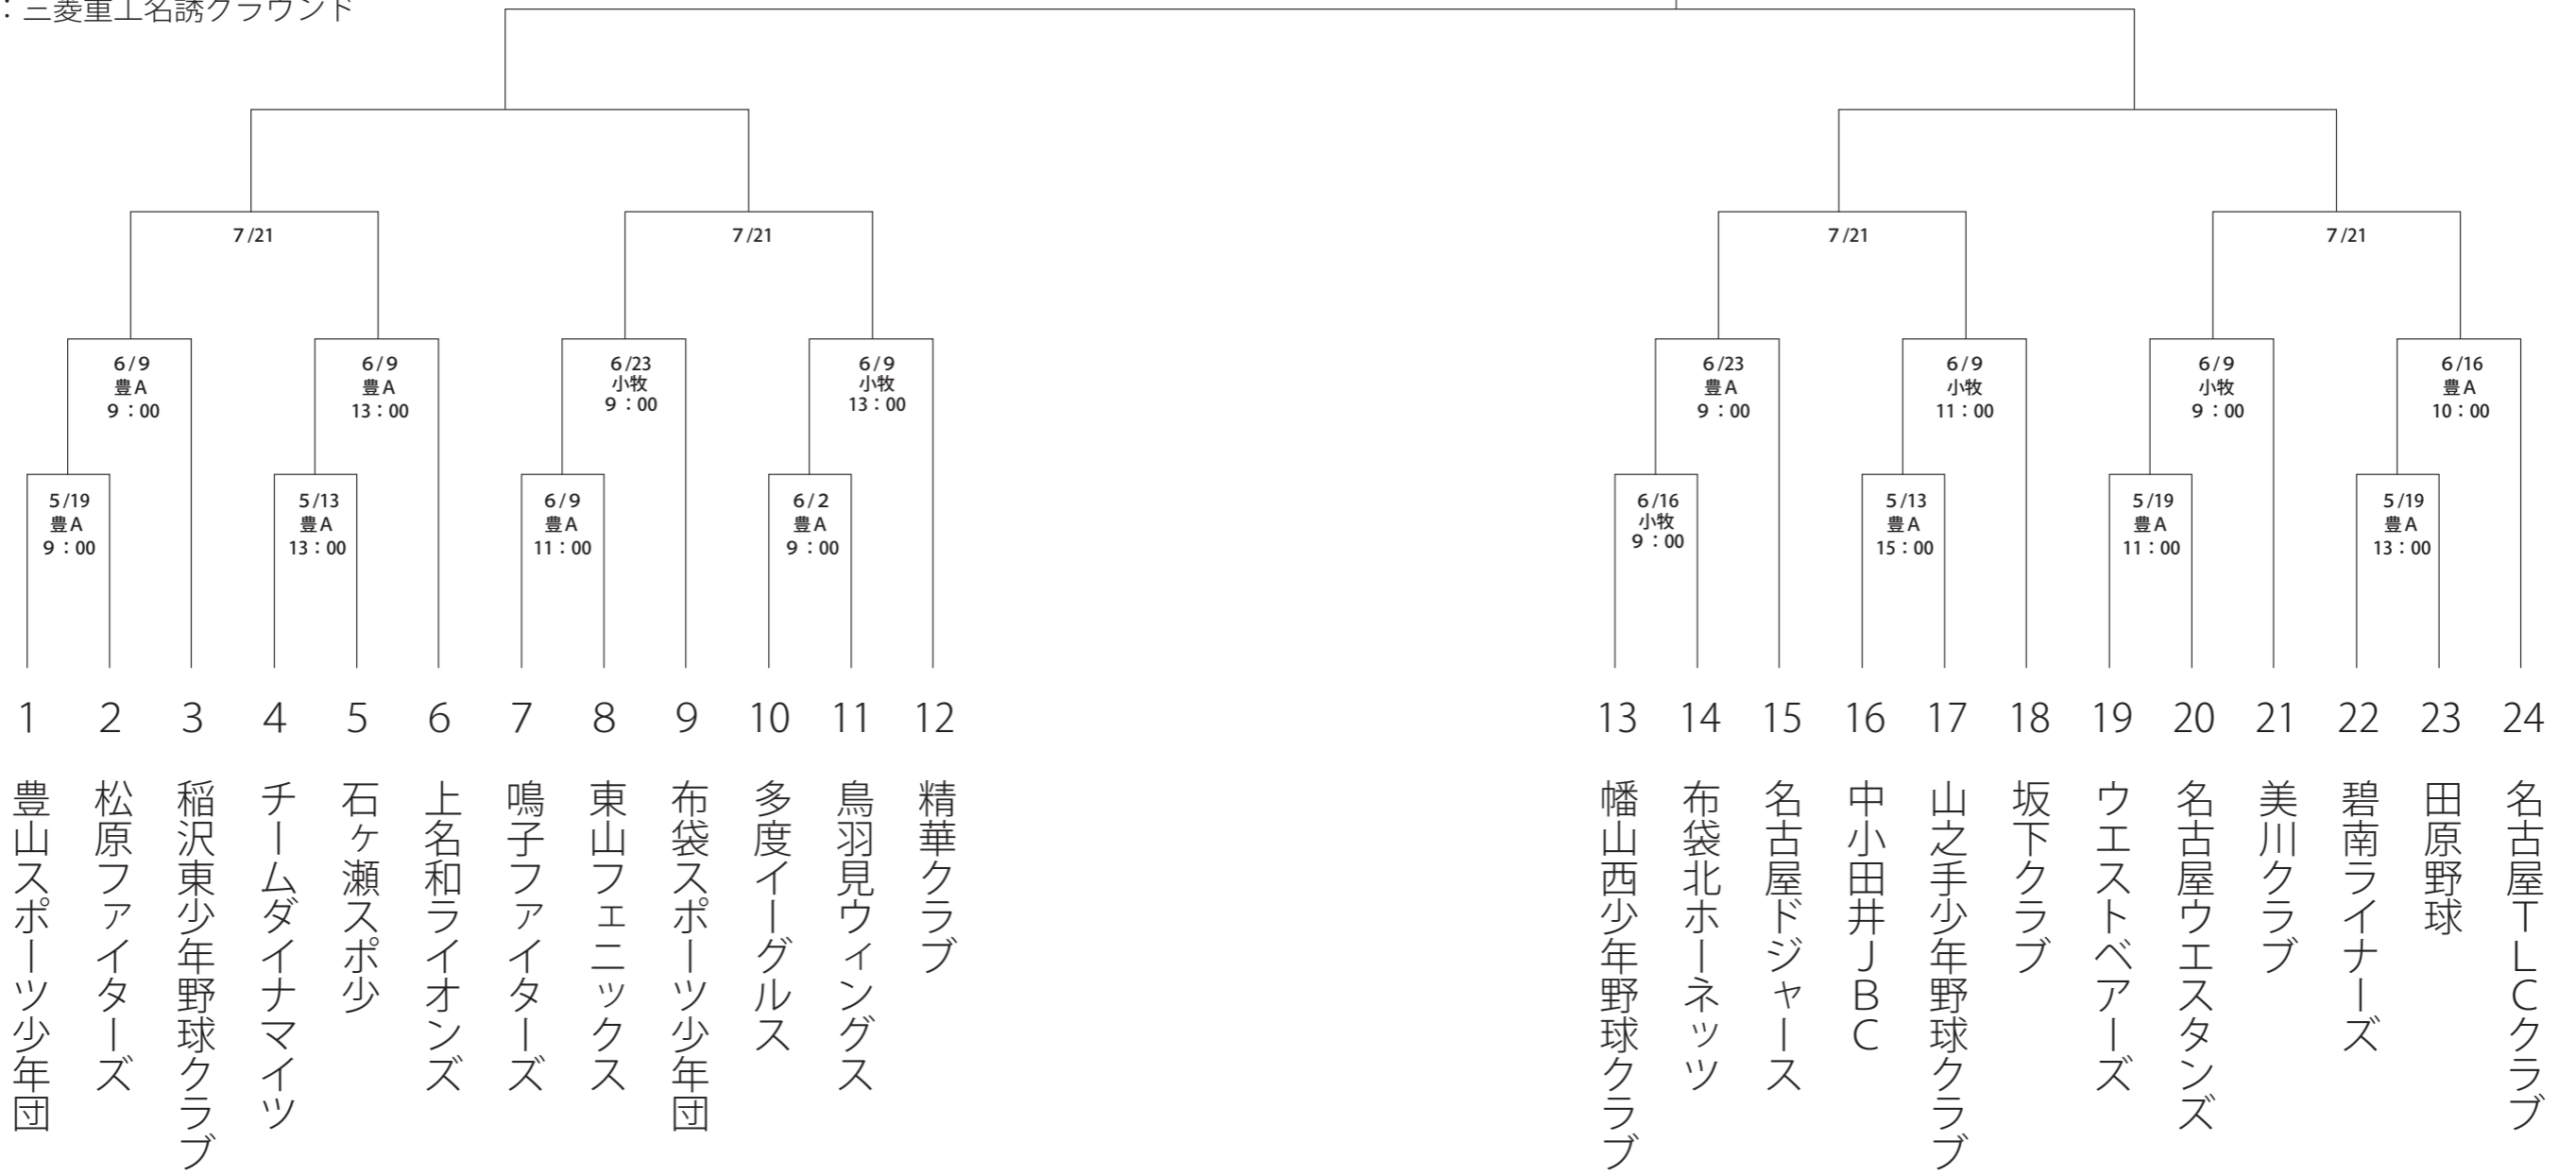

大会組合せ表

表の見方

Aブロック

※試合日程、会場の問い合わせはP 6参照

- 豊A：豊山グラウンド A面
- 豊B：豊山グラウンド B面
- 小牧：小牧さかきグラウンド
- 三菱：三菱重工名誘グラウンド

決勝大会へ

大会組合せ表

表の見方

松1：松河戸グラウンド（第1）
春市：春日井市民球場

決勝大会へ

大会組合せ表

表の見方

Dブロック

※試合日程、会場の問い合わせはP6参照
 ※日程が空欄の箇所は直接ブロック代表者へご確認ください

松少：松河戸グラウンド（少年用）
 春市：春日井市民球場

決勝大会へ

大会組合せ表

表の見方

Eブロック

※試合日程、会場の問い合わせはP 6参照

城山A・B：城山グラウンドA面・B面
 (A面：バックネット側)
 (B面：センター側)

晴丘A・B：晴丘グラウンドA面・B面
 (A面：左面/B面：右側)

旭ヶ丘A・B：旭ヶ丘グラウンドA面・B面

決勝大会へ

大会組合せ表

表の見方

Fブロック

※試合日程、会場の問い合わせはP 6参照

犬山：犬山木曾川緑地グラウンド（東面）

決勝大会へ

大会組合せ表

表の見方