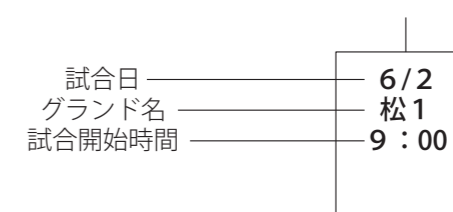

Bブロック

※試合日程、会場の問い合わせはP 6参照

豊：豊山グラウンド B面
西：西枇杷島グラウンド

決勝大会へ

大会組合せ表

表の見方

Cブロック

※試合日程、会場の問い合わせはP 6参照

松1：松河戸グラウンド（第1）
春市：春日井市民球場

決勝大会へ

大会組合せ表

表の見方

Dブロック

※試合日程、会場の問い合わせはP6参照
 ※日程が空欄の箇所は直接ブロック代表者へご確認ください

松少：松河戸グラウンド（少年用）
 春市：春日井市民球場

決勝大会へ