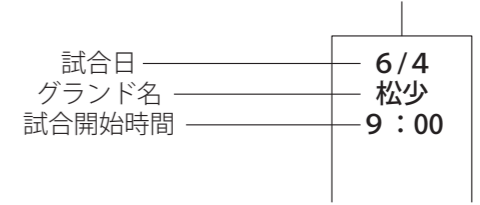

松1：松河戸グラウンド（第1）
春市：春日井市民球場

決勝大会へ

大会組合せ表

表の見方

Dブロック

※試合日程、会場の問い合わせはP6参照
 ※日程が空欄の箇所は直接ブロック代表者へご確認ください

松少：松河戸グラウンド（少年用）
 春市：春日井市民球場

決勝大会へ

大会組合せ表

表の見方

Eブロック

※試合日程、会場の問い合わせはP 6参照

城山A・B：城山グラウンドA面・B面
 (A面：バックネット側)
 (B面：センター側)

晴丘A・B：晴丘グラウンドA面・B面
 (A面：左面/B面：右側)

旭ヶ丘A・B：旭ヶ丘グラウンドA面・B面

決勝大会へ