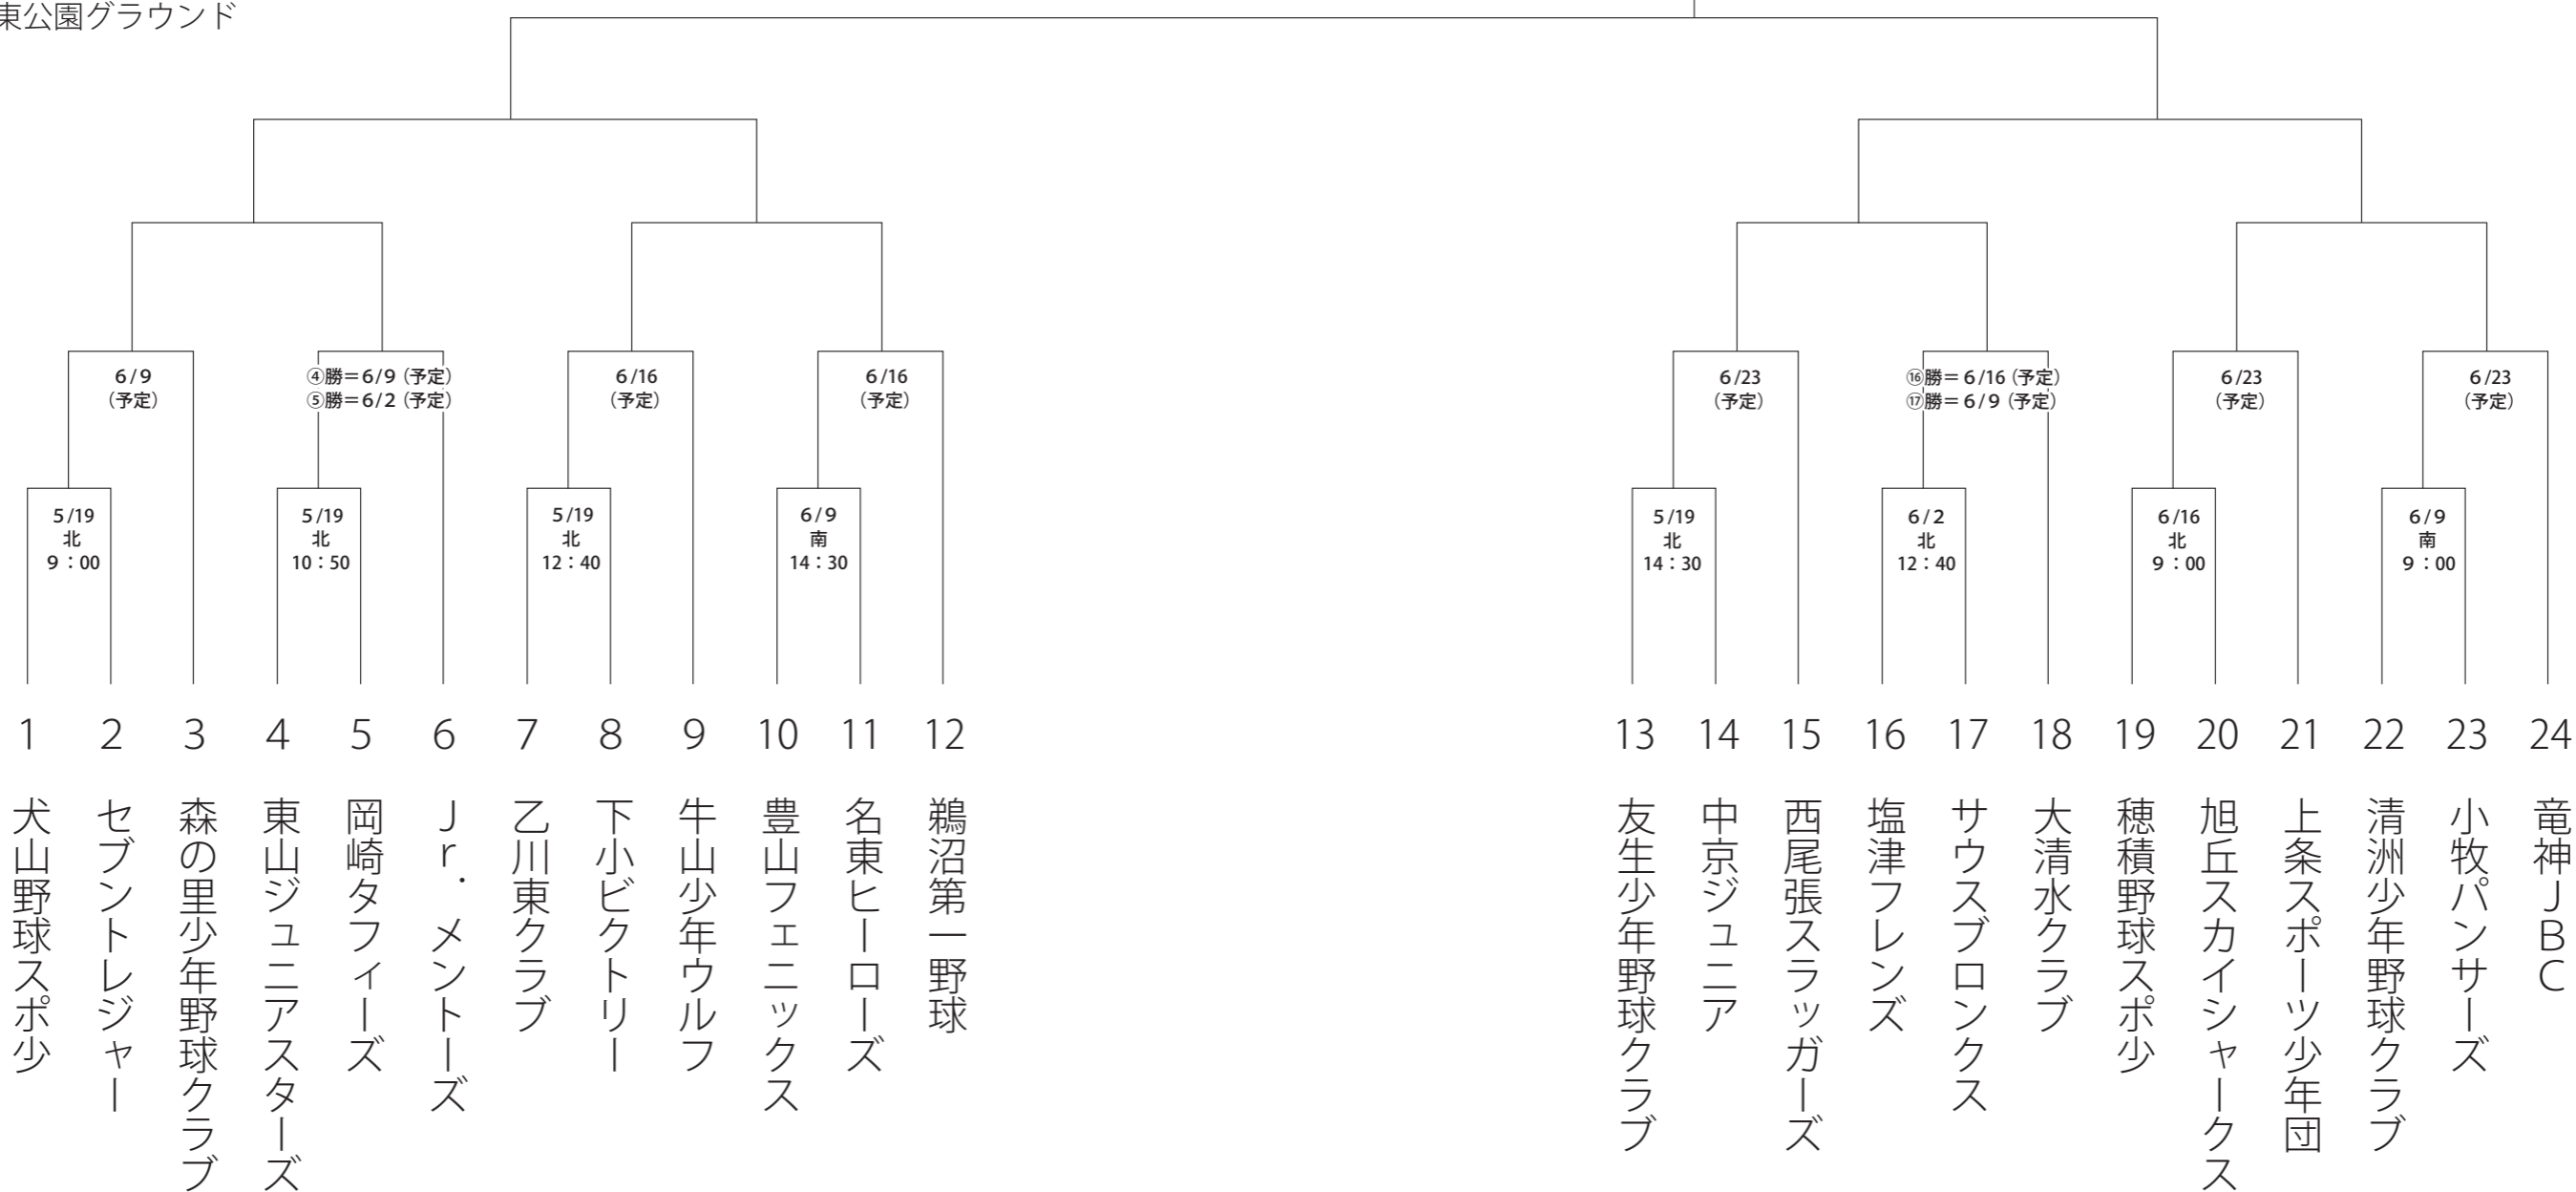

大会組合せ表

表の見方

Eブロック

※試合日程、会場の問い合わせはP 6参照

城山A・B：城山グラウンドA面・B面
 (A面：バックネット側)
 (B面：センター側)

晴丘A・B：晴丘グラウンドA面・B面
 (A面：左面/B面：右側)

旭ヶ丘A・B：旭ヶ丘グラウンドA面・B面

決勝大会へ

大会組合せ表

表の見方

Fブロック

※試合日程、会場の問い合わせはP 6参照

犬山：犬山木曾川緑地グラウンド（東面）

決勝大会へ

大会組合せ表

表の見方

試合日	6/3
グラウンド名	市民
試合開始時間	9:00

Gブロック

※試合日程、会場の問い合わせはP 6参照

瀬市：瀬戸市民公園野球場
 南：南公園グラウンド
 北：北グラウンド
 東：東公園グラウンド

決勝大会へ

大会組合せ表

表の見方

Hブロック