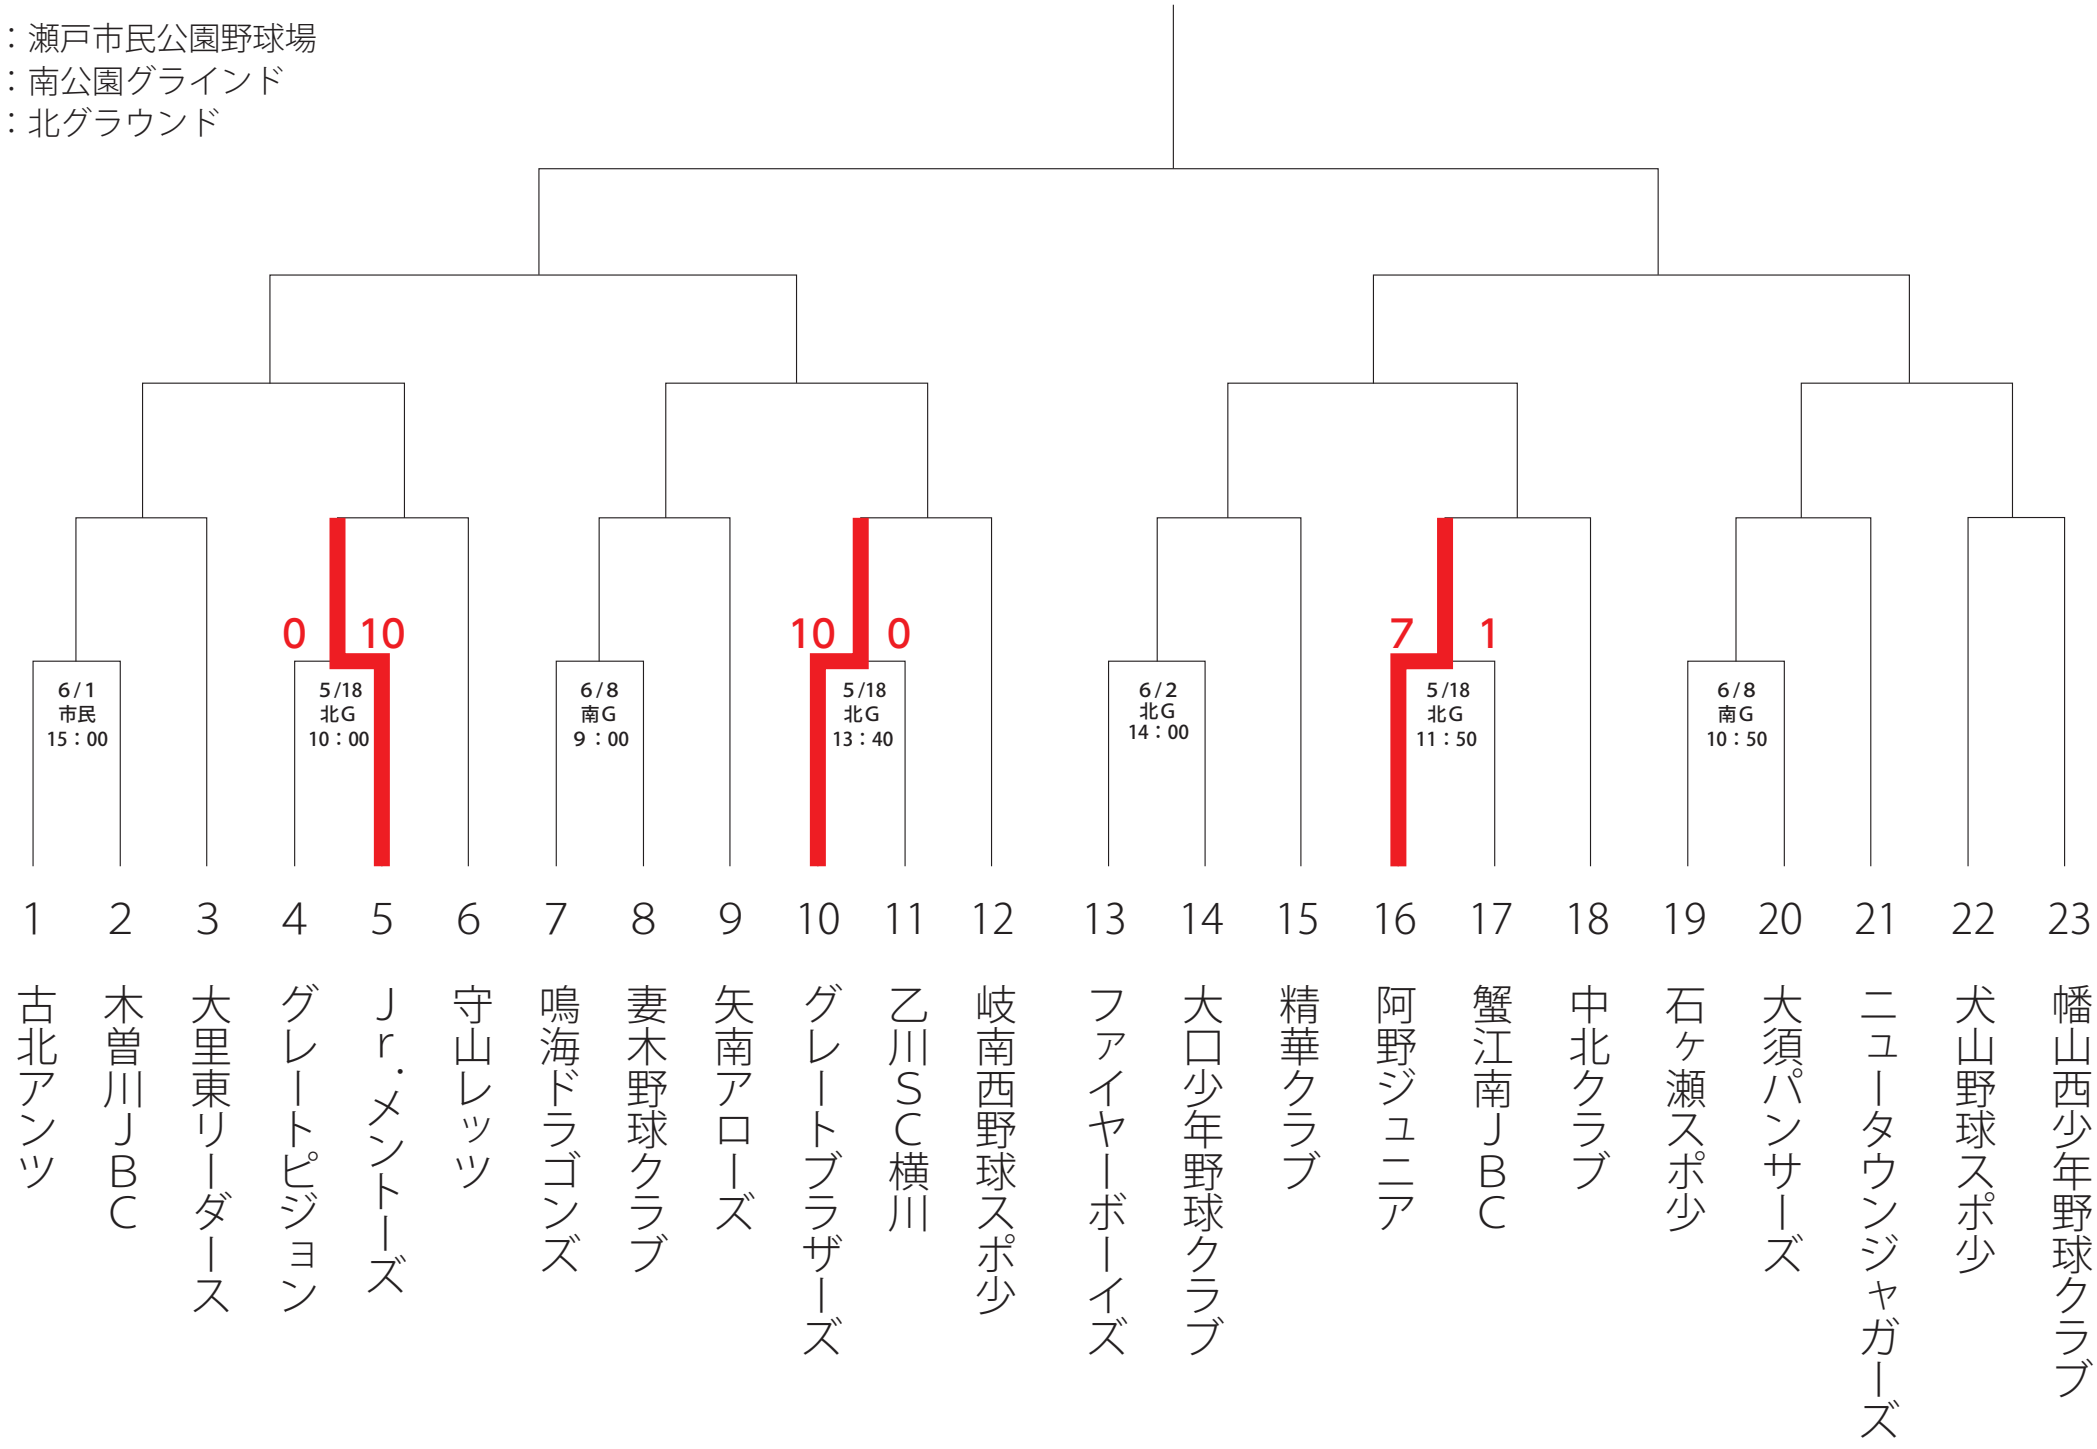

Dブロック

※試合日程、会場の問い合わせはP 6 参照

決勝大会へ

松少：松河戸グラウンド（少年用）
春市：春日井市民球場

大会組合せ表

Eブロック

※試合日程、会場の問い合わせはP 6 参照

決勝大会へ

城山：城山グラウンドA面(バックネット側)

晴丘：晴丘グラウンドB面(左側)

旭丘：旭丘グラウンドB面

大会組合せ表

Fブロック

※試合日程、会場の問い合わせはP 6 参照

決勝大会へ

犬山：犬山木曽川緑地グラウンド（東面）

大会組合せ表

Gブロック

※試合日程、会場の問い合わせはP 6 参照

決勝大会へ

市民：瀬戸市民公園野球場
 南G：南公園グラウンド
 北G：北グラウンド

大会組合せ表

Hブロック

※試合日程、会場の問い合わせはP 6 参照