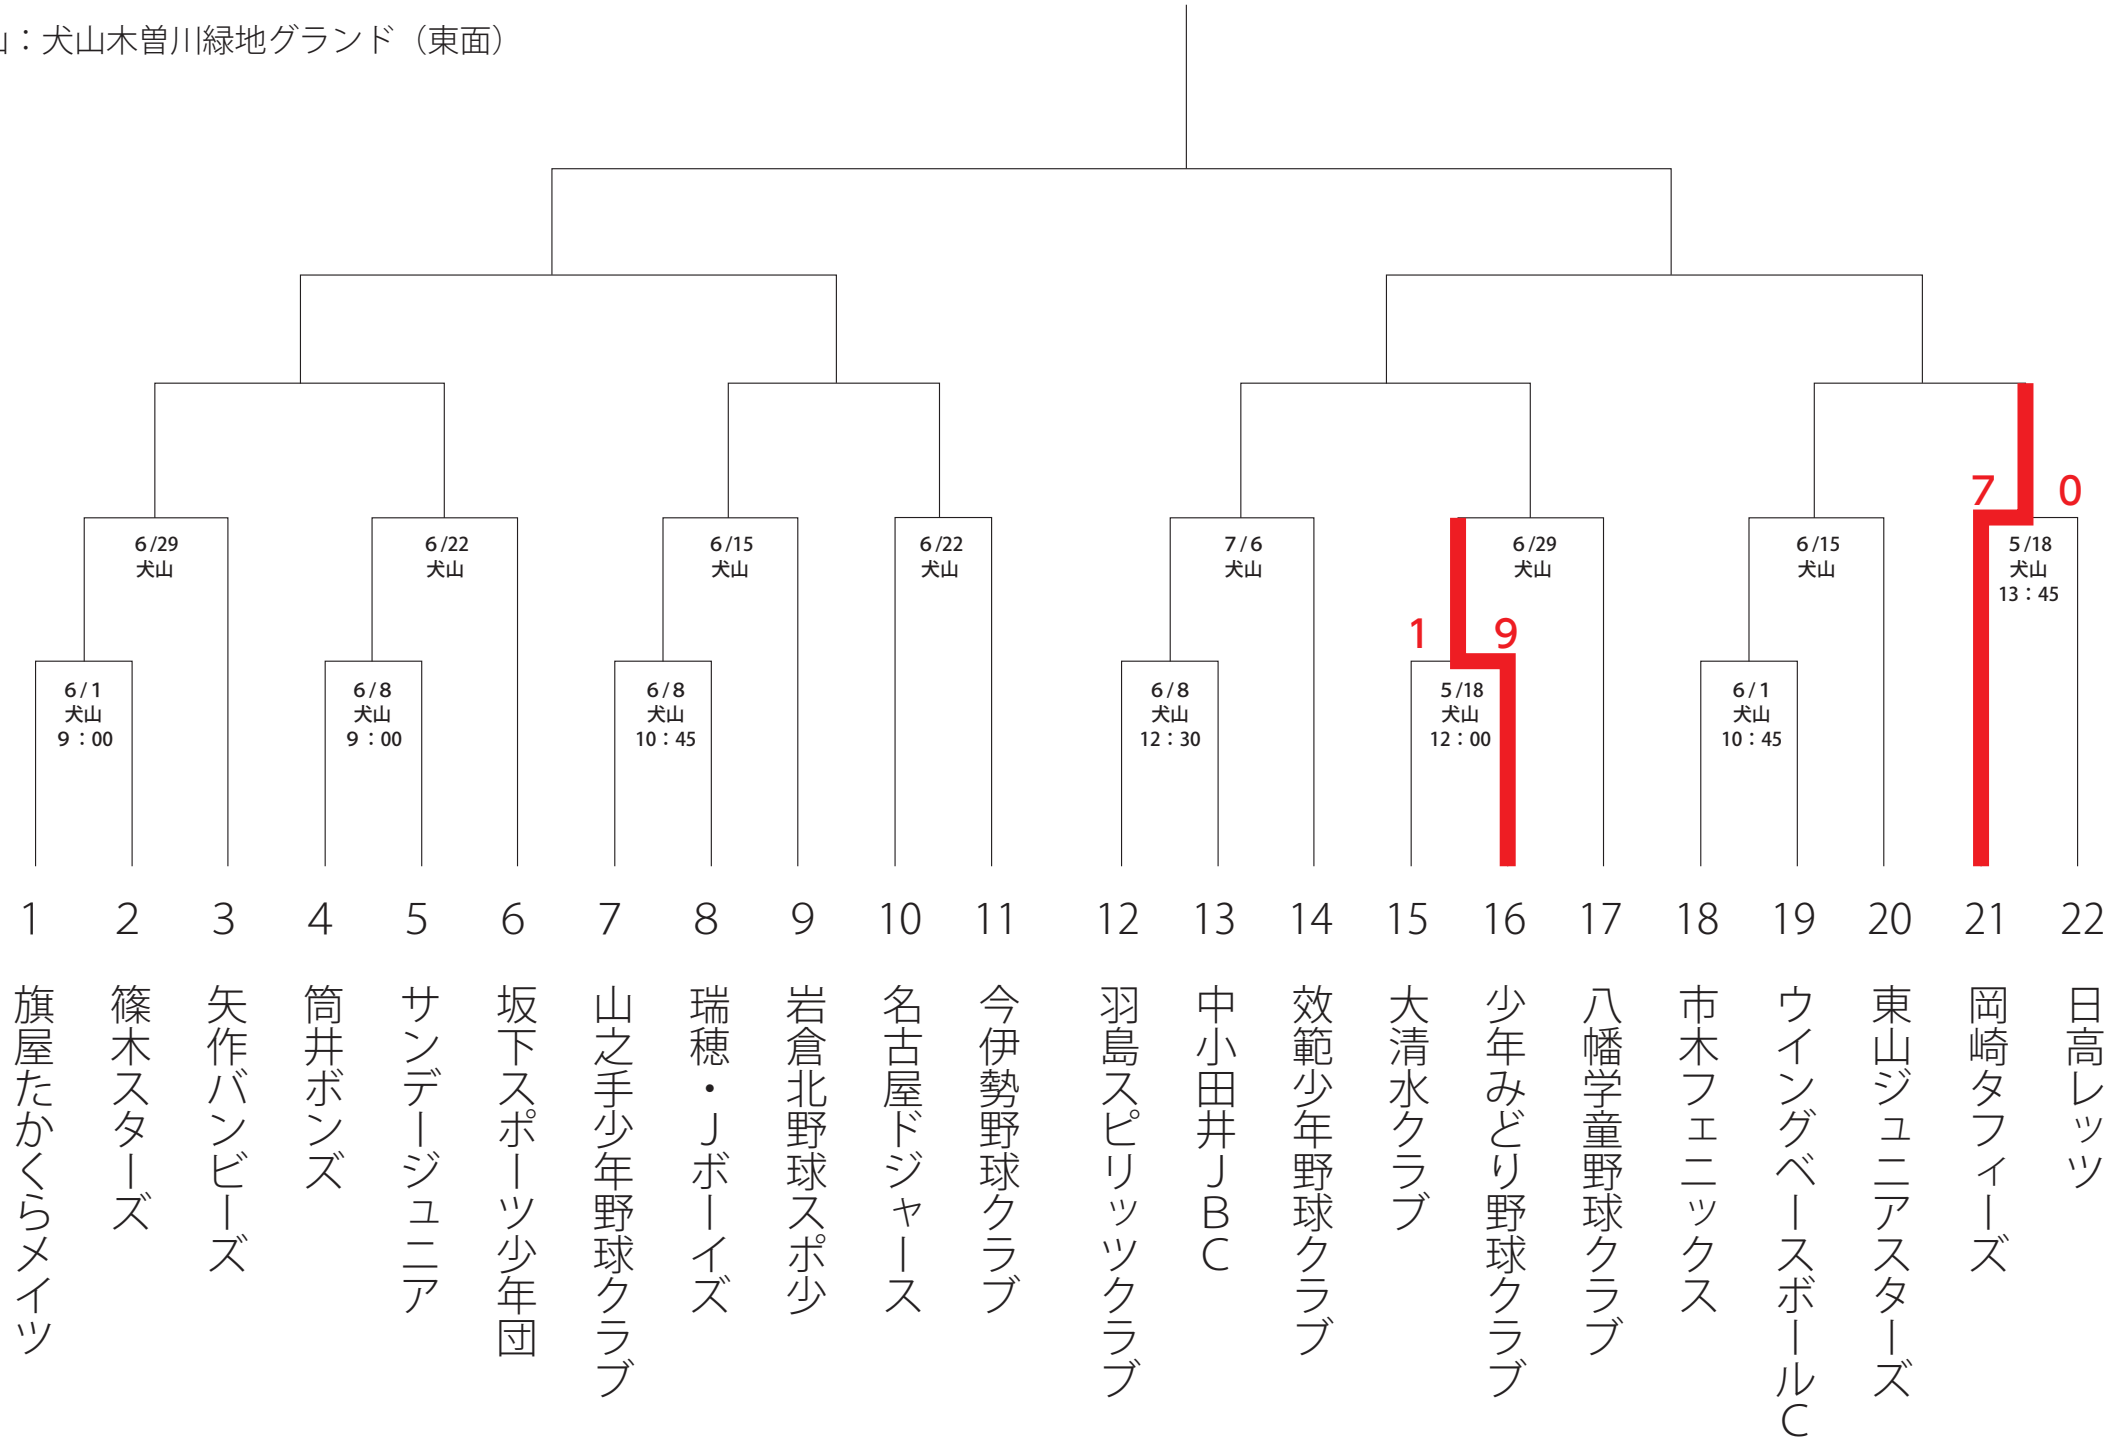

Dブロック

※試合日程、会場の問い合わせはP 6 参照

決勝大会へ

松少：松河戸グラウンド（少年用）
春市：春日井市民球場

大会組合せ表

Eブロック

※試合日程、会場の問い合わせはP 6 参照

決勝大会へ

城山：城山グラウンドA面(バックネット側)

晴丘：晴丘グラウンドB面(左側)

旭丘：旭丘グラウンドB面

大会組合せ表

Fブロック

※試合日程、会場の問い合わせはP 6 参照

決勝大会へ

犬山：犬山木曽川緑地グラウンド（東面）

大会組合せ表

Gブロック

※試合日程、会場の問い合わせはP 6 参照

決勝大会へ

市民：瀬戸市民公園野球場
 南G：南公園グラウンド
 北G：北グラウンド

大会組合せ表

Hブロック

※試合日程、会場の問い合わせはP 6 参照