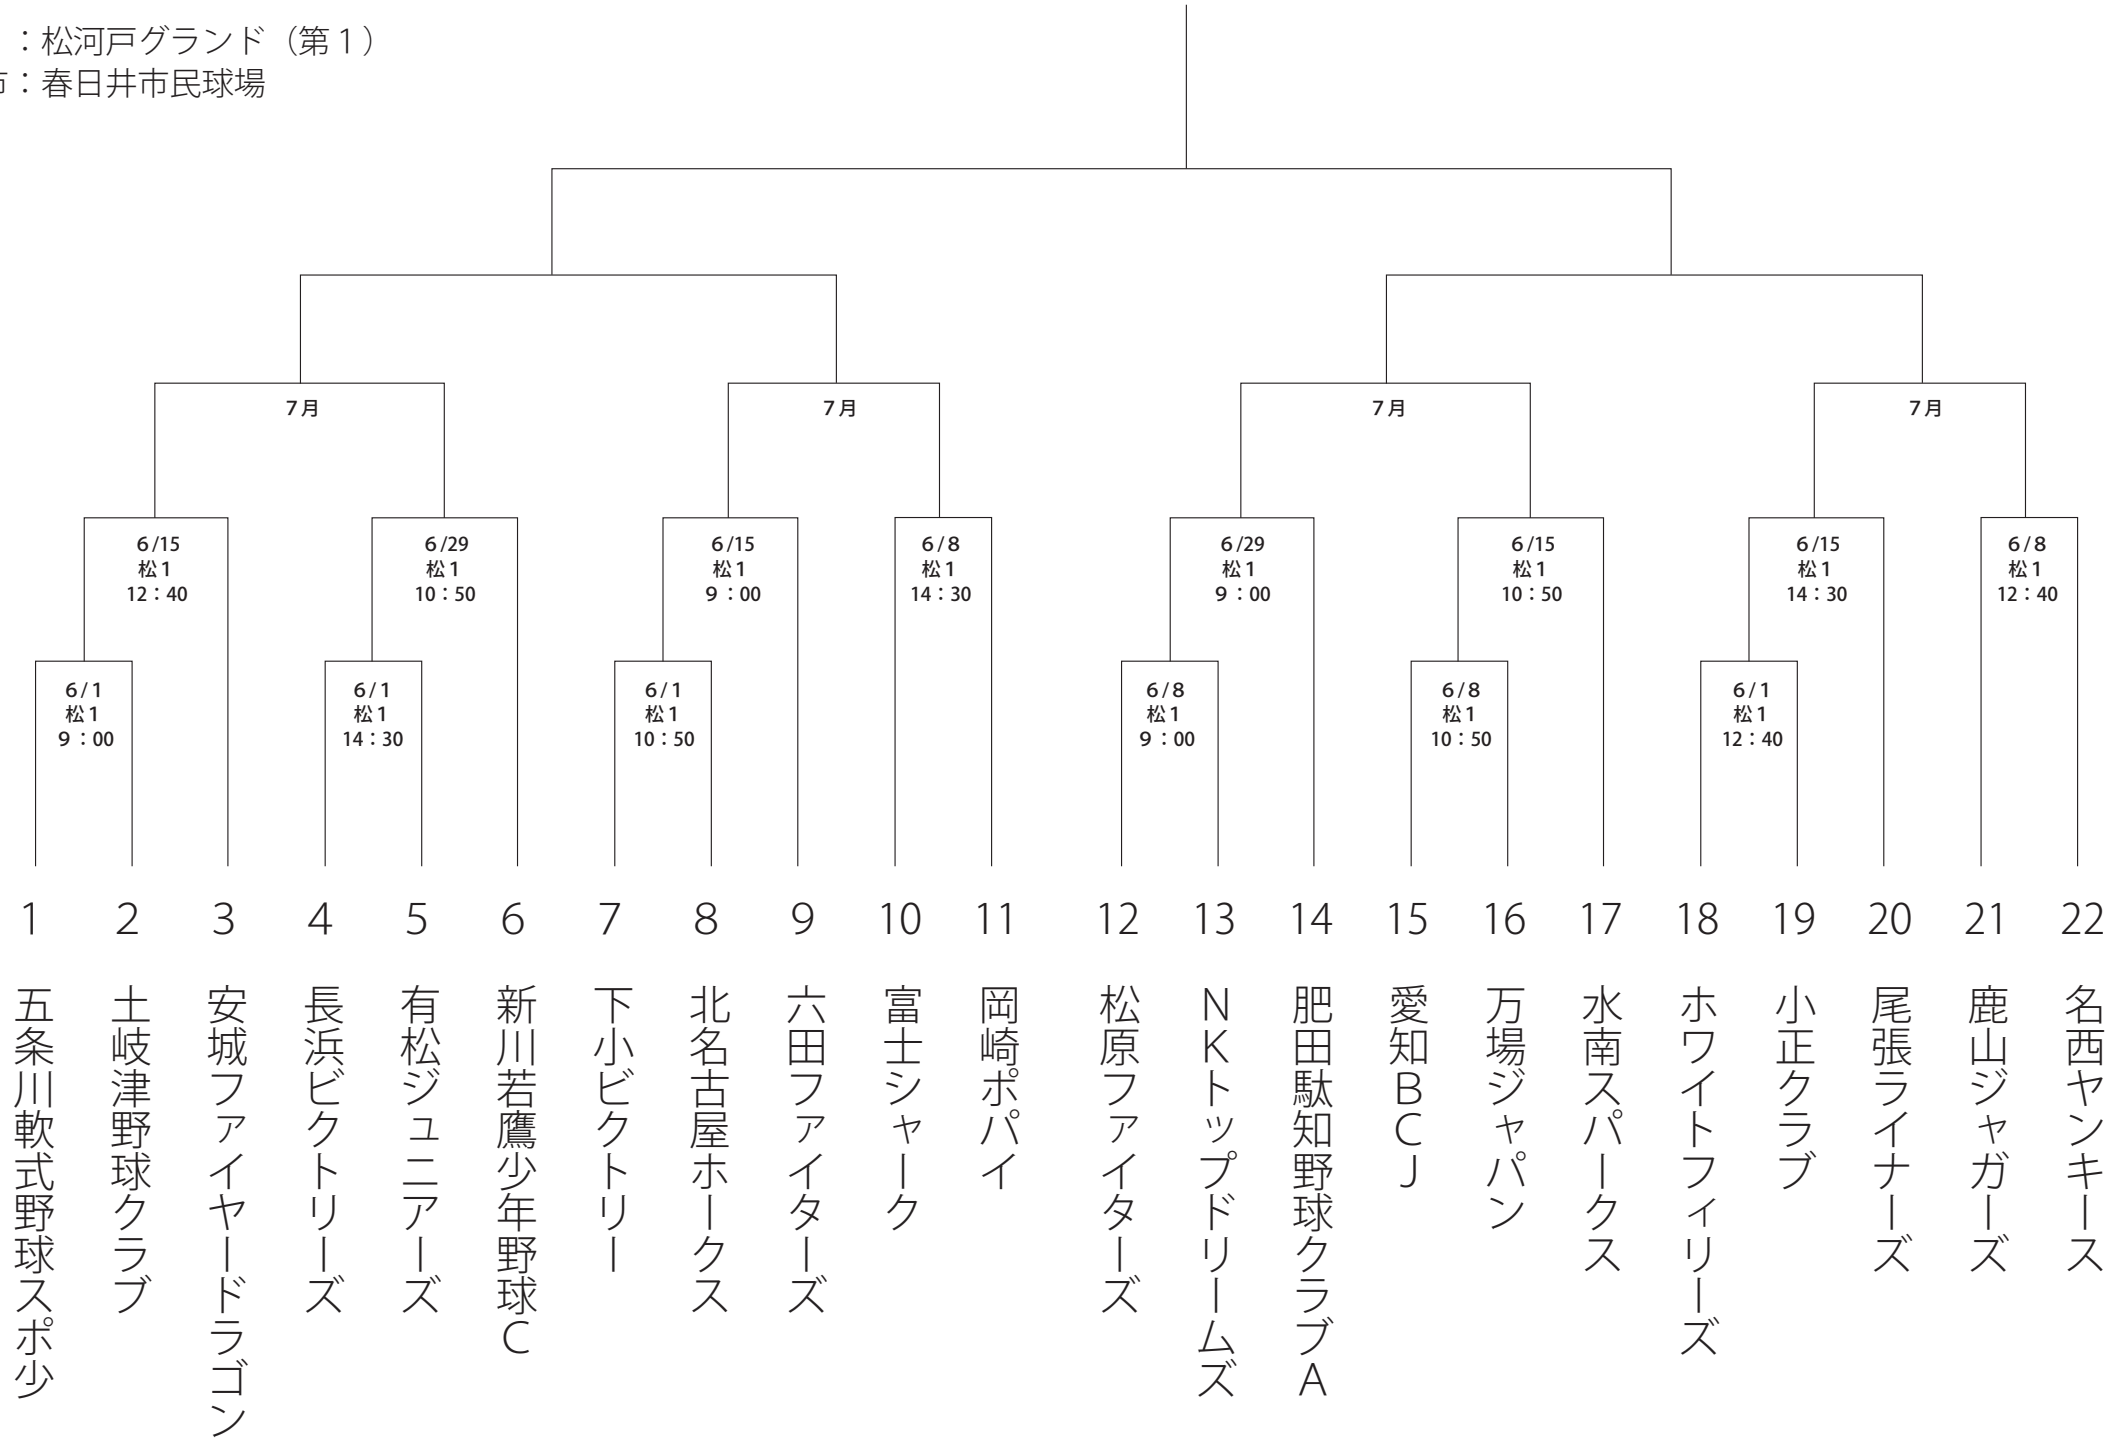

大会組合せ表

Cブロック

※試合日程、会場の問い合わせはP 6 参照

決勝大会へ

松1：松河戸グラウンド（第1）
春市：春日井市民球場