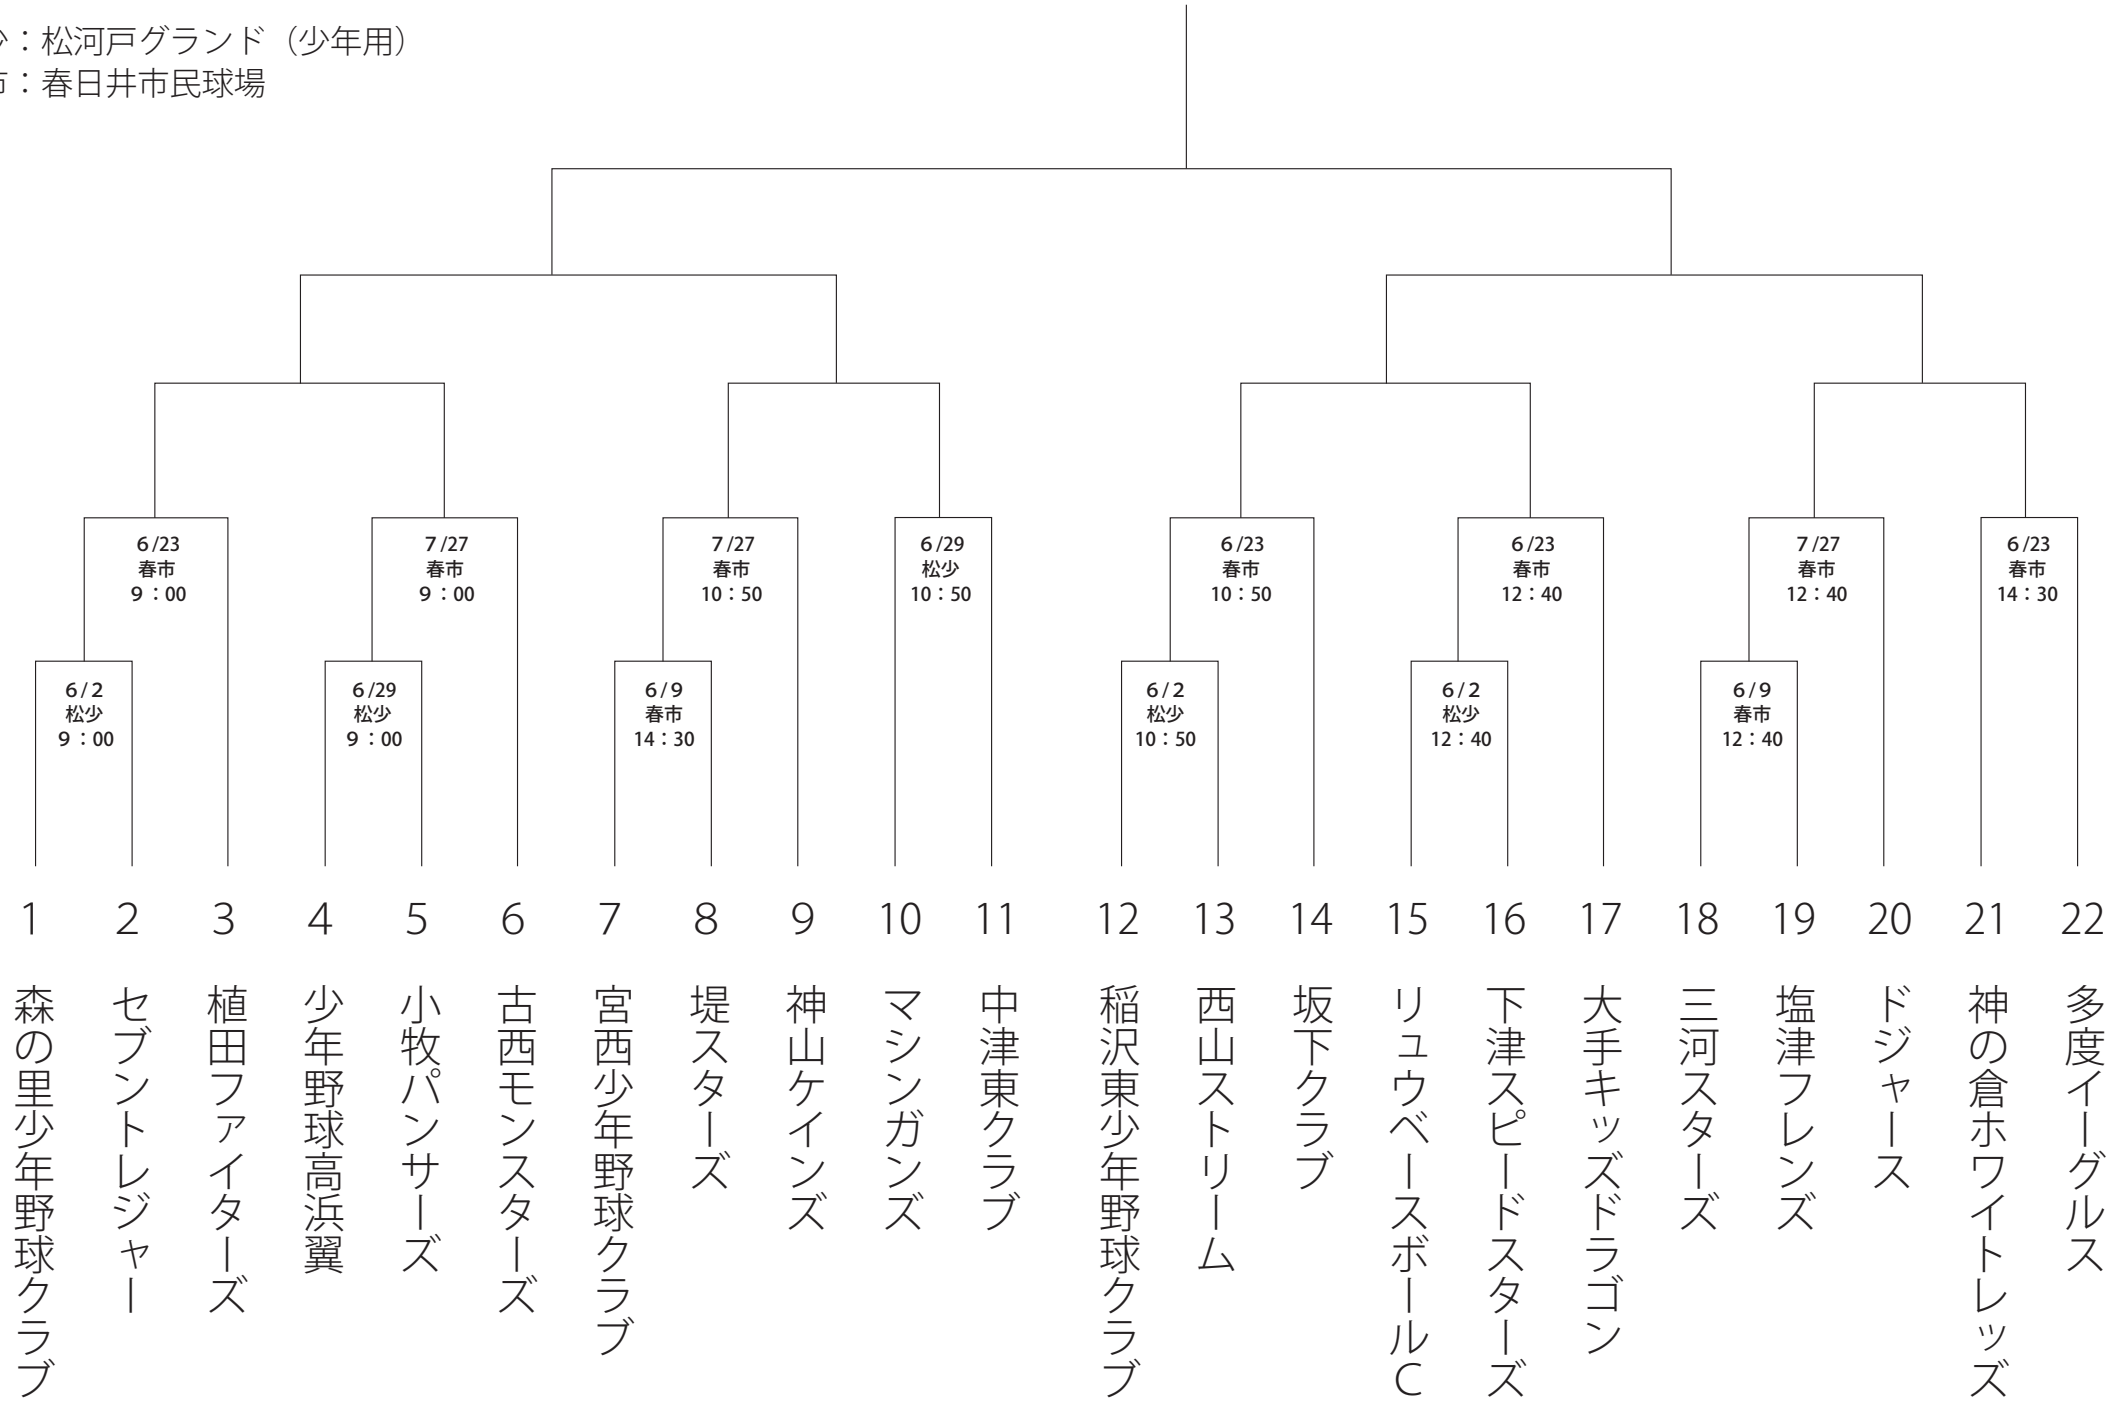

Dブロック

※試合日程、会場の問い合わせはP 6 参照

決勝大会へ

松少：松河戸グラウンド（少年用）
春市：春日井市民球場

大会組合せ表

Eブロック

※試合日程、会場の問い合わせはP 6 参照

決勝大会へ