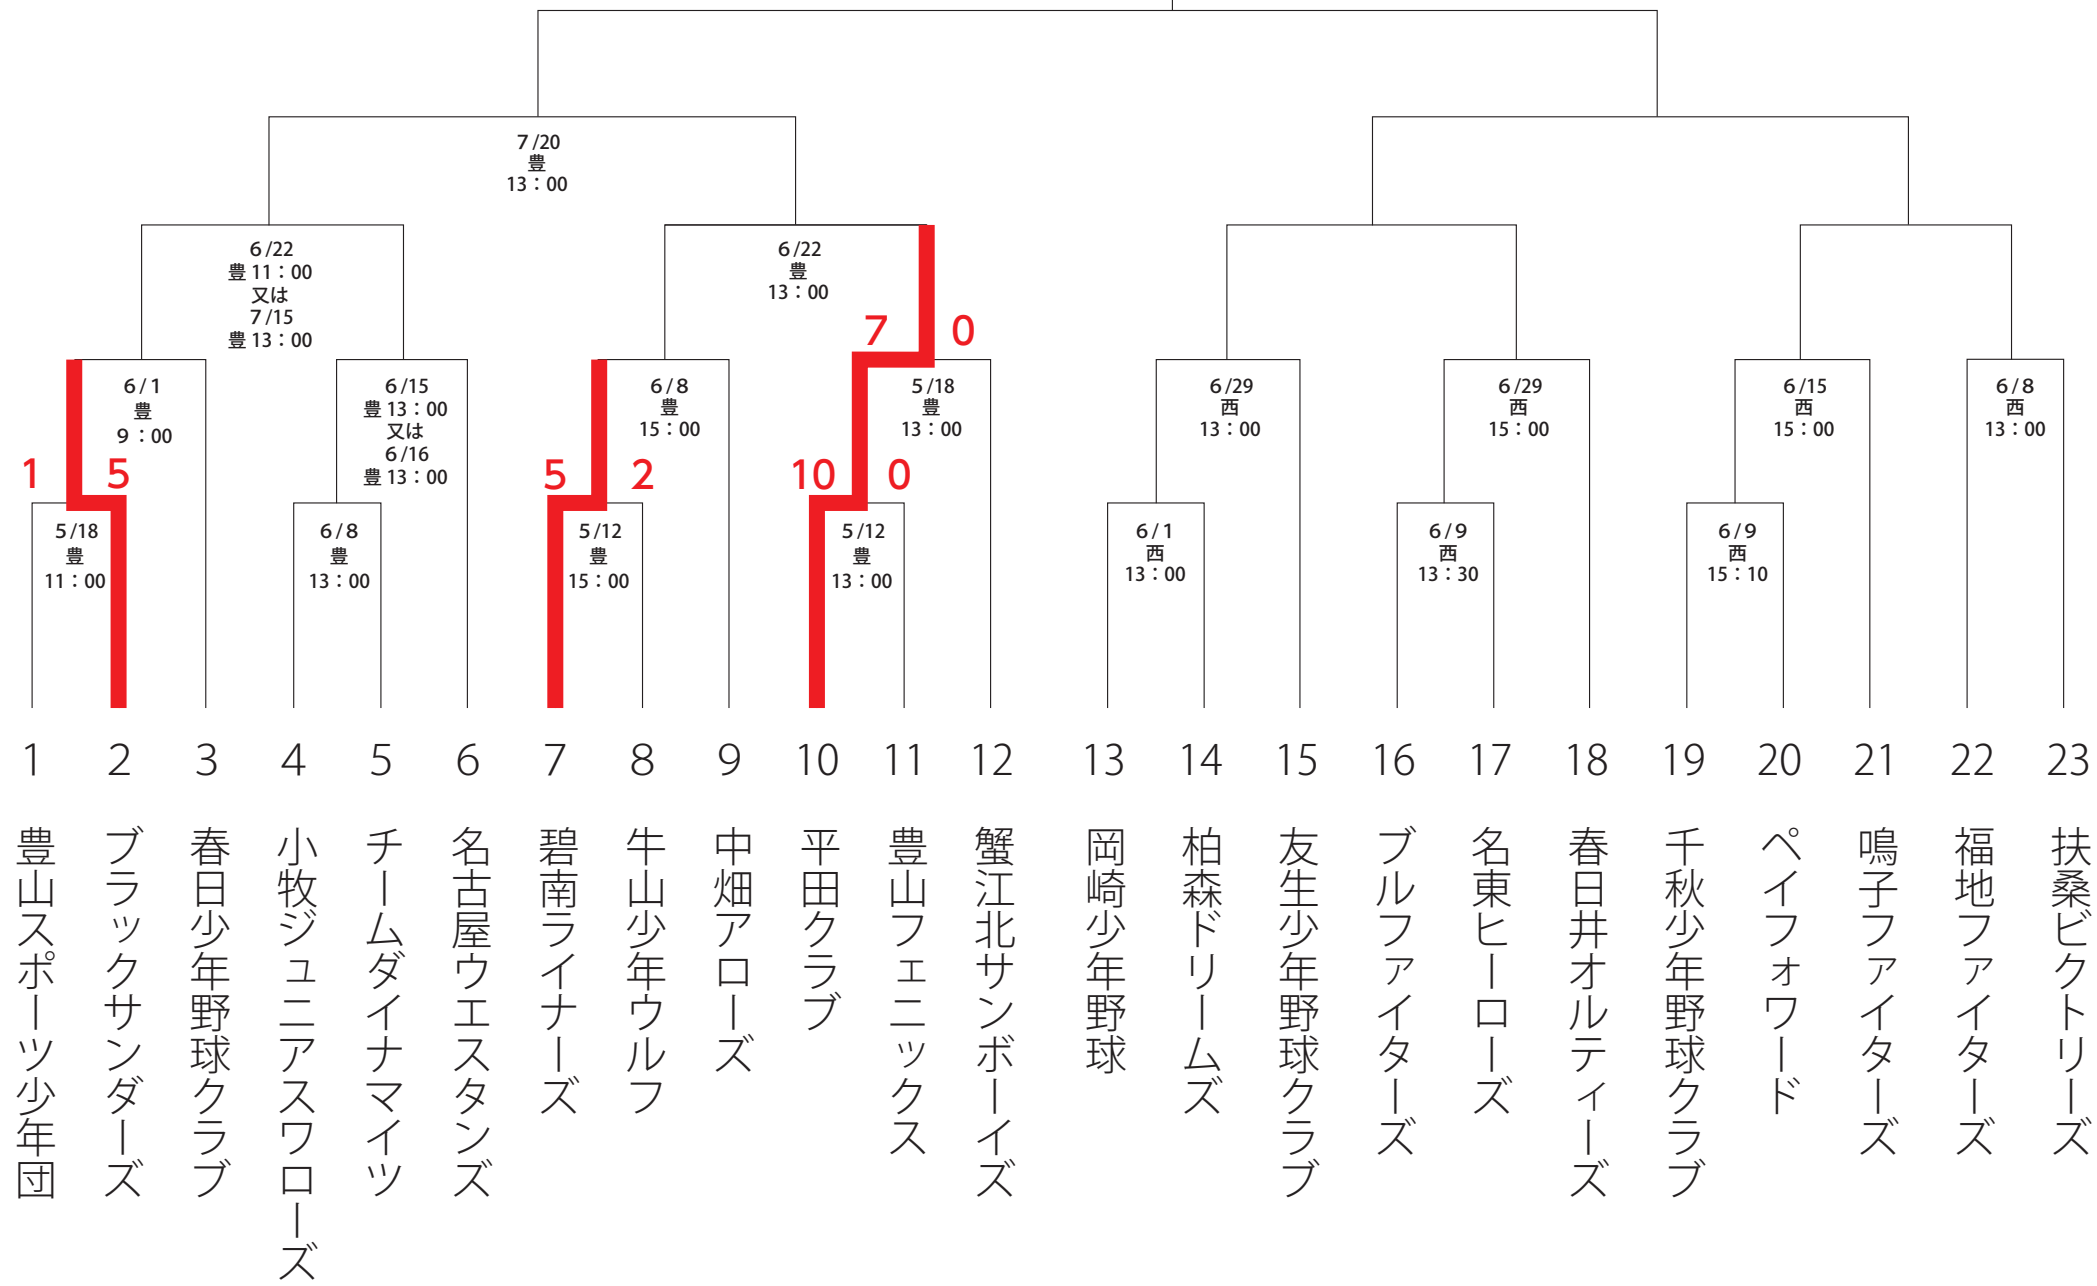

大会組合せ表

Aブロック

※試合日程、会場の問い合わせはP 6 参照

決勝大会へ

豊山：豊山グランド
小牧：小牧さかきグランド

大会組合せ表

Bブロック

※試合日程、会場の問い合わせはP 6 参照

決勝大会へ

豊：豊山グランド B面
西：西枇杷島グランド

大会組合せ表

Cブロック

※試合日程、会場の問い合わせはP 6 参照

決勝大会へ

松1：松河戸グラウンド（第1）
春市：春日井市民球場

大会組合せ表

Dブロック

※試合日程、会場の問い合わせはP 6 参照

決勝大会へ

松少：松河戸グラウンド（少年用）
春市：春日井市民球場

大会組合せ表

Eブロック

※試合日程、会場の問い合わせはP 6 参照

決勝大会へ

城山：城山グラウンドA面(バックネット側)

晴丘：晴丘グラウンドB面(左側)

旭丘：旭丘グラウンドB面

大会組合せ表

Fブロック

※試合日程、会場の問い合わせはP 6 参照

決勝大会へ

犬山：犬山木曽川緑地グラウンド（東面）