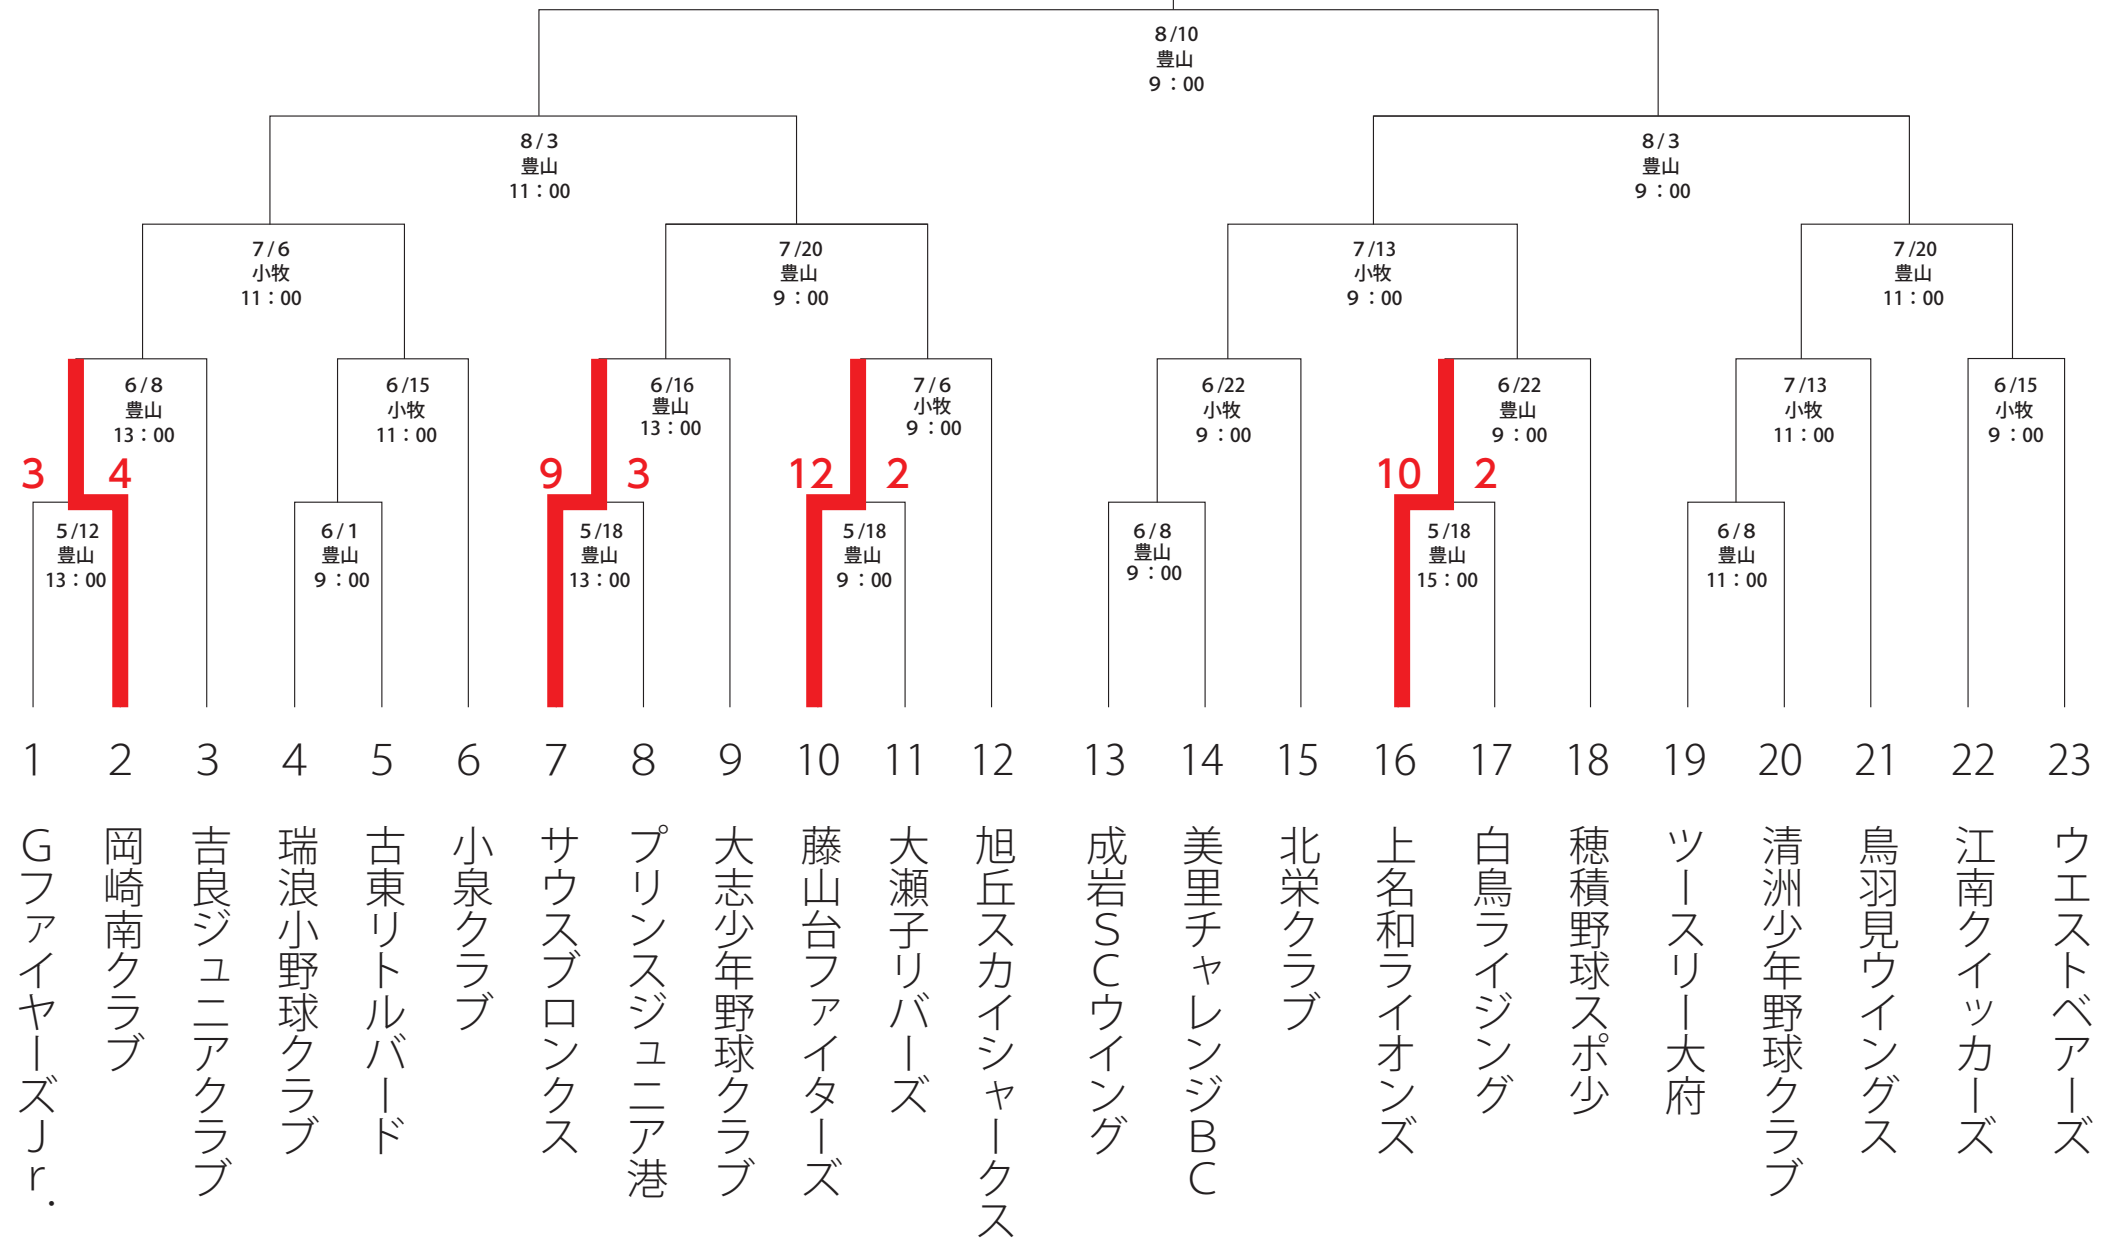

大会組合せ表

Aブロック

※試合日程、会場の問い合わせはP 6 参照

決勝大会へ

豊山：豊山グランド
小牧：小牧さかきグランド

大会組合せ表

Bブロック

※試合日程、会場の問い合わせはP 6 参照

決勝大会へ

豊：豊山グランド B面
西：西枇杷島グランド

大会組合せ表

Cブロック

※試合日程、会場の問い合わせはP 6 参照

決勝大会へ

松1：松河戸グラウンド（第1）
春市：春日井市民球場

大会組合せ表

Dブロック

※試合日程、会場の問い合わせはP 6 参照

決勝大会へ

松少：松河戸グラウンド（少年用）
春市：春日井市民球場

大会組合せ表

Eブロック

※試合日程、会場の問い合わせはP 6 参照

決勝大会へ

城山：城山グラウンドA面(バックネット側)

晴丘：晴丘グラウンドB面(左側)

旭丘：旭丘グラウンドB面

大会組合せ表

Fブロック

※試合日程、会場の問い合わせはP 6 参照

決勝大会へ

犬山：犬山木曽川緑地グラウンド（東面）