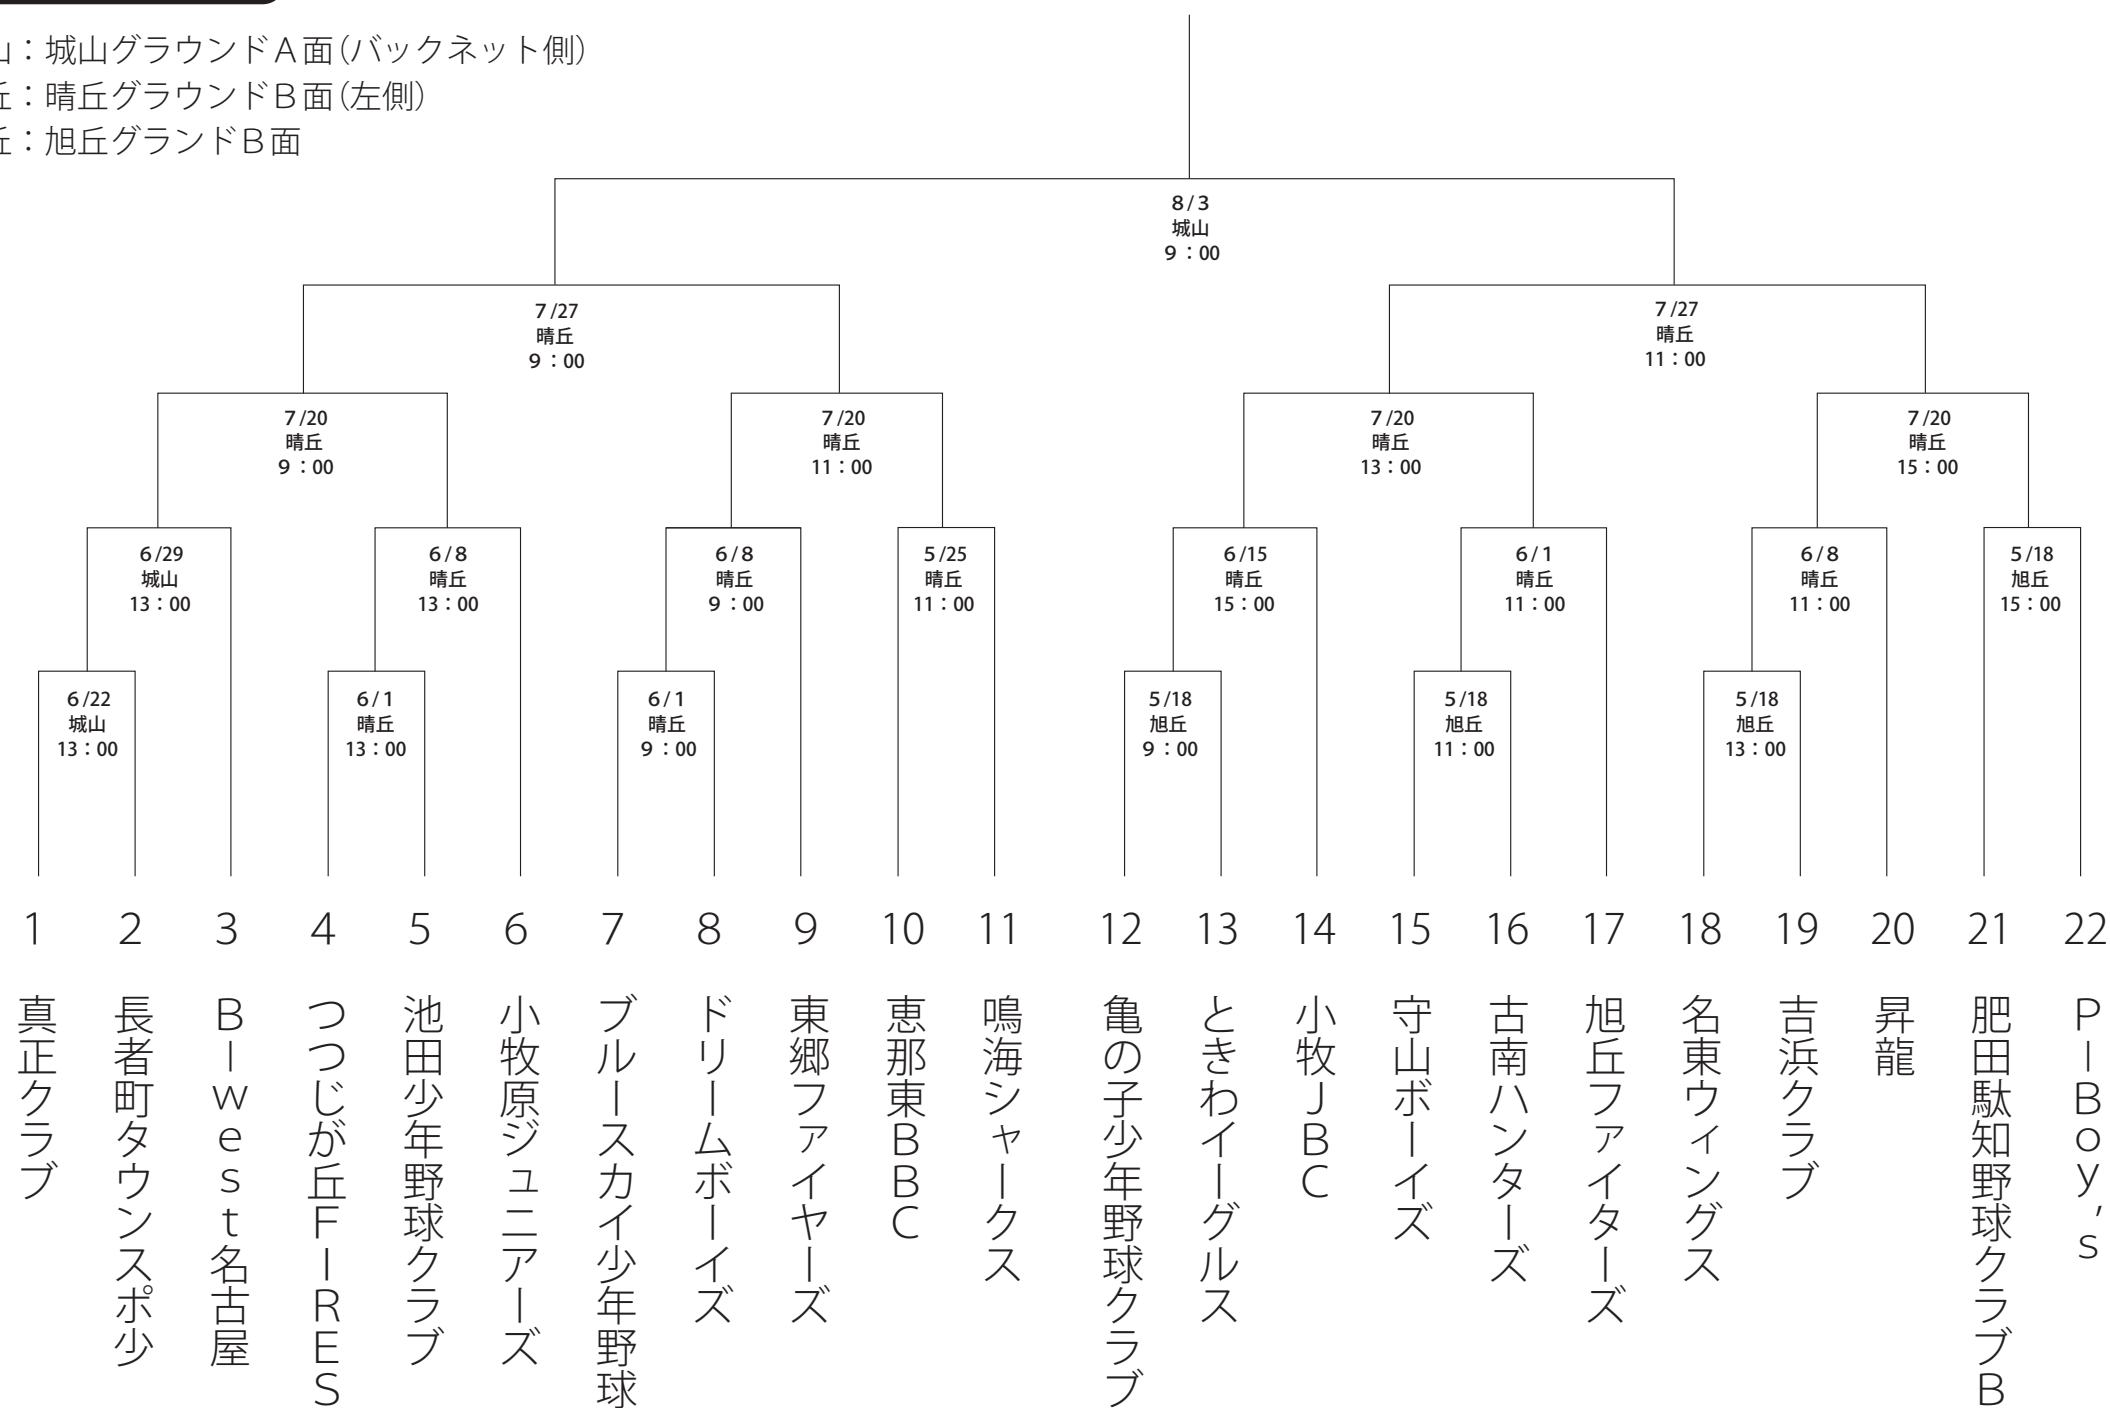

Dブロック

※試合日程、会場の問い合わせはP 6 参照

決勝大会へ

松少：松河戸グラウンド（少年用）
春市：春日井市民球場

大会組合せ表

Eブロック

※試合日程、会場の問い合わせはP 6 参照

決勝大会へ

城山：城山グラウンドA面(バックネット側)

晴丘：晴丘グラウンドB面(左側)

旭丘：旭丘グラウンドB面

大会組合せ表

Fブロック

※試合日程、会場の問い合わせはP 6 参照

決勝大会へ

犬山：犬山木曽川緑地グラウンド（東面）