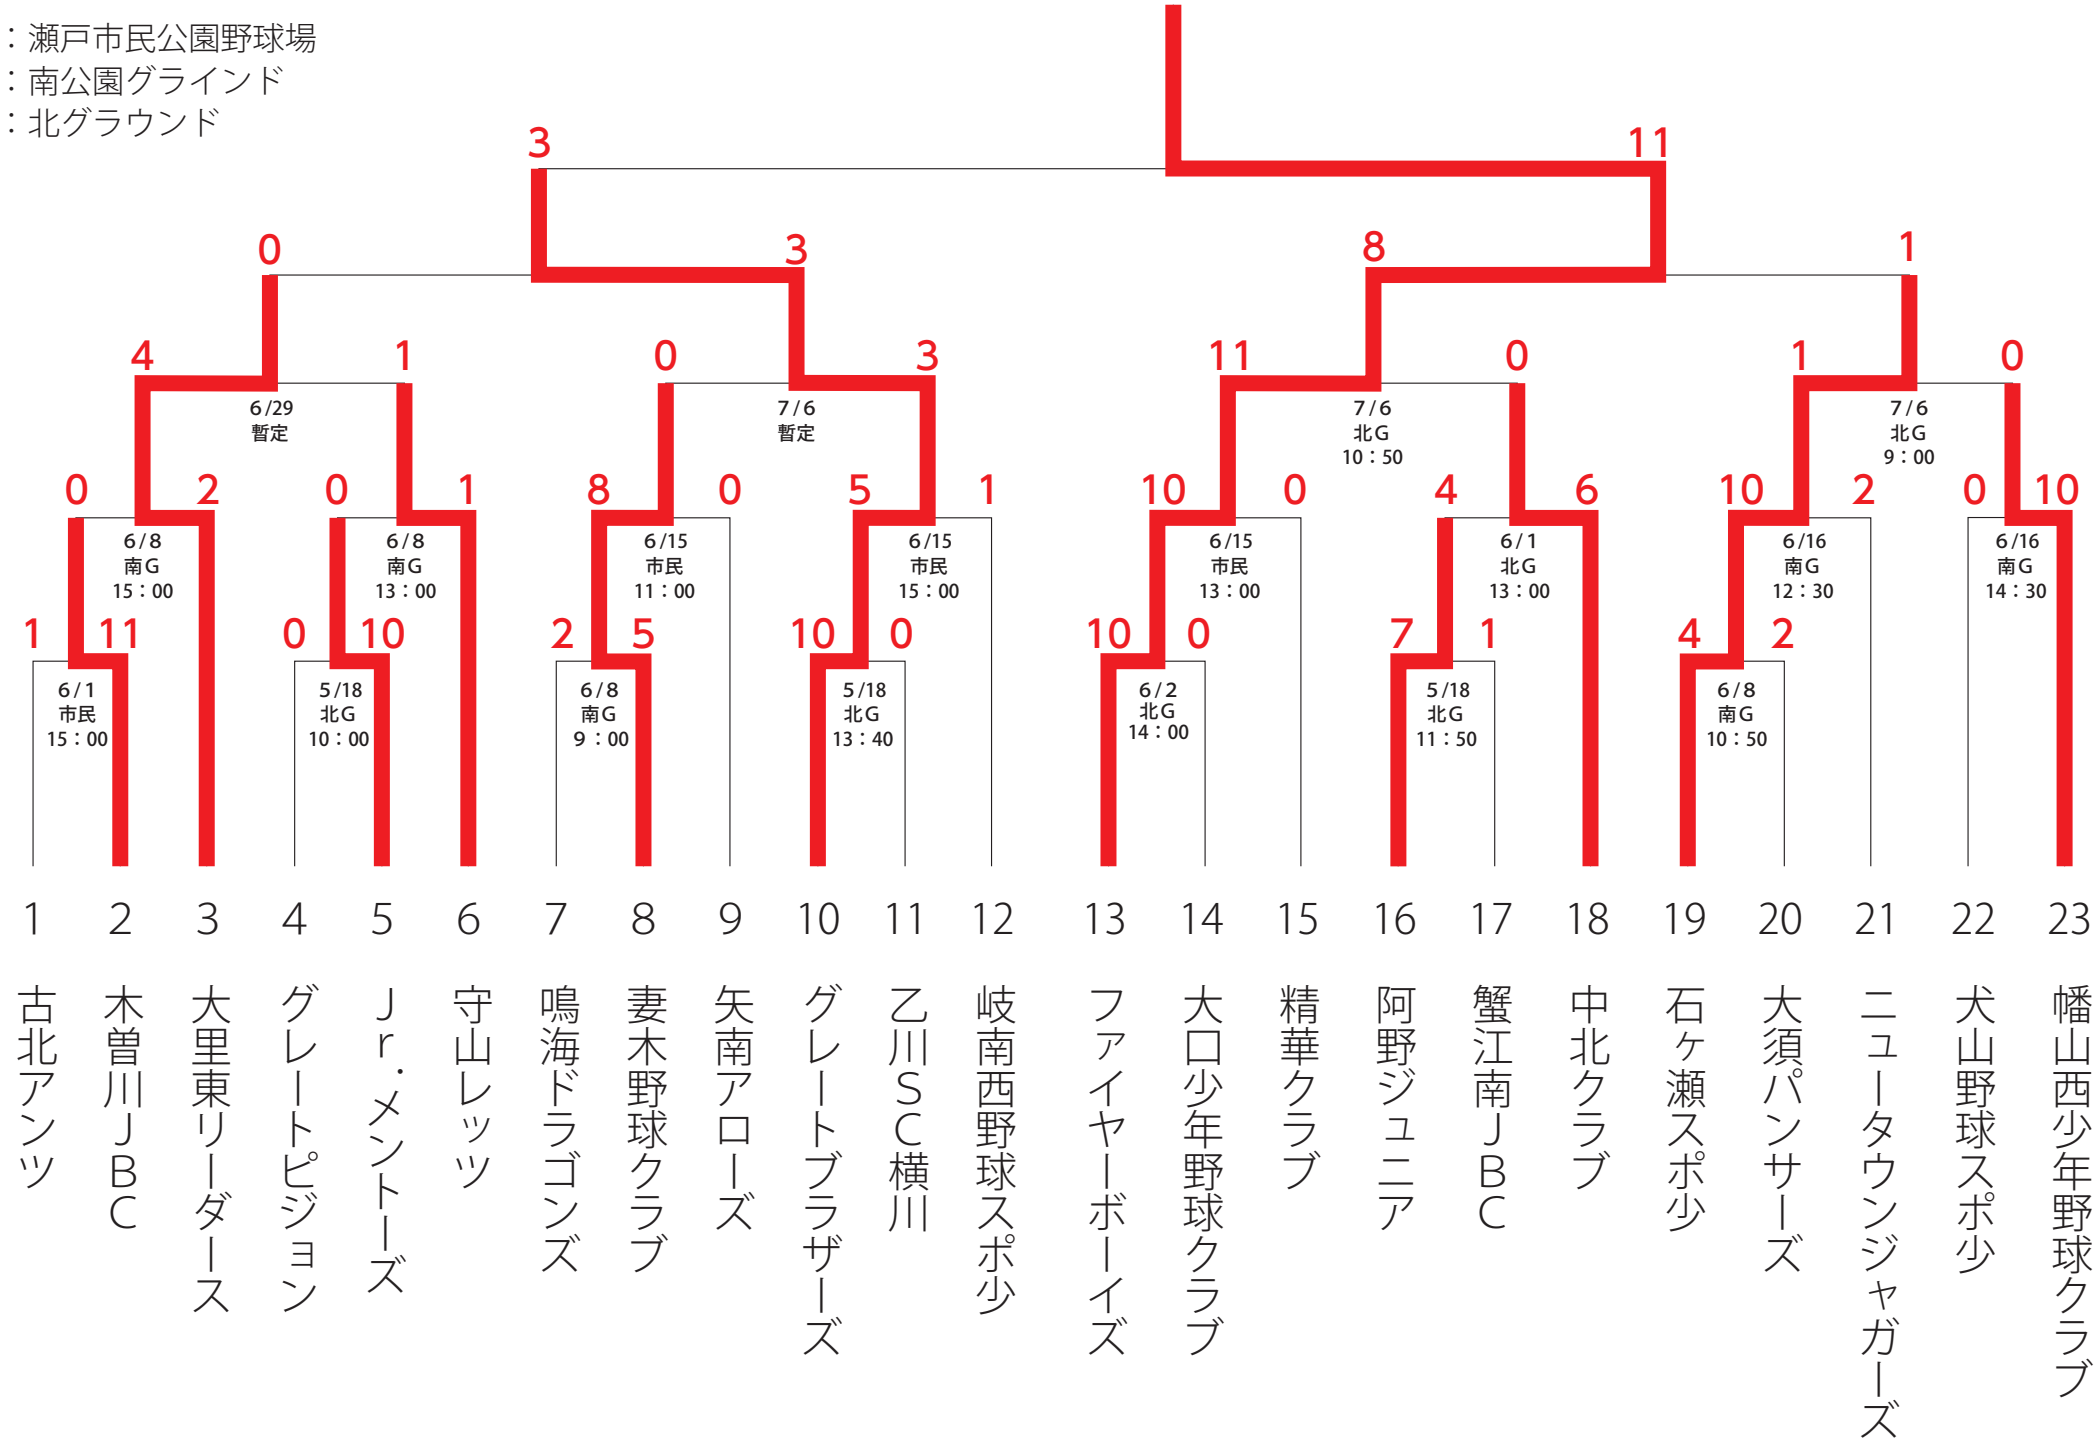

Dブロック

※試合日程、会場の問い合わせはP 6 参照

決勝大会へ

松少：松河戸グランド（少年用）
春市：春日井市民球場

大会組合せ表

Eブロック

※試合日程、会場の問い合わせはP 6 参照

決勝大会へ

城山：城山グラウンドA面(バックネット側)

晴丘：晴丘グラウンドB面(左側)

旭丘：旭丘グラウンドB面

大会組合せ表

Fブロック

※試合日程、会場の問い合わせはP 6 参照

決勝大会へ

犬山：犬山木曽川緑地グラウンド（東面）

大会組合せ表

Gブロック

※試合日程、会場の問い合わせはP 6 参照

決勝大会へ

市民：瀬戸市民公園野球場
 南G：南公園グラウンド
 北G：北グラウンド

大会組合せ表

Hブロック

※試合日程、会場の問い合わせはP 6 参照