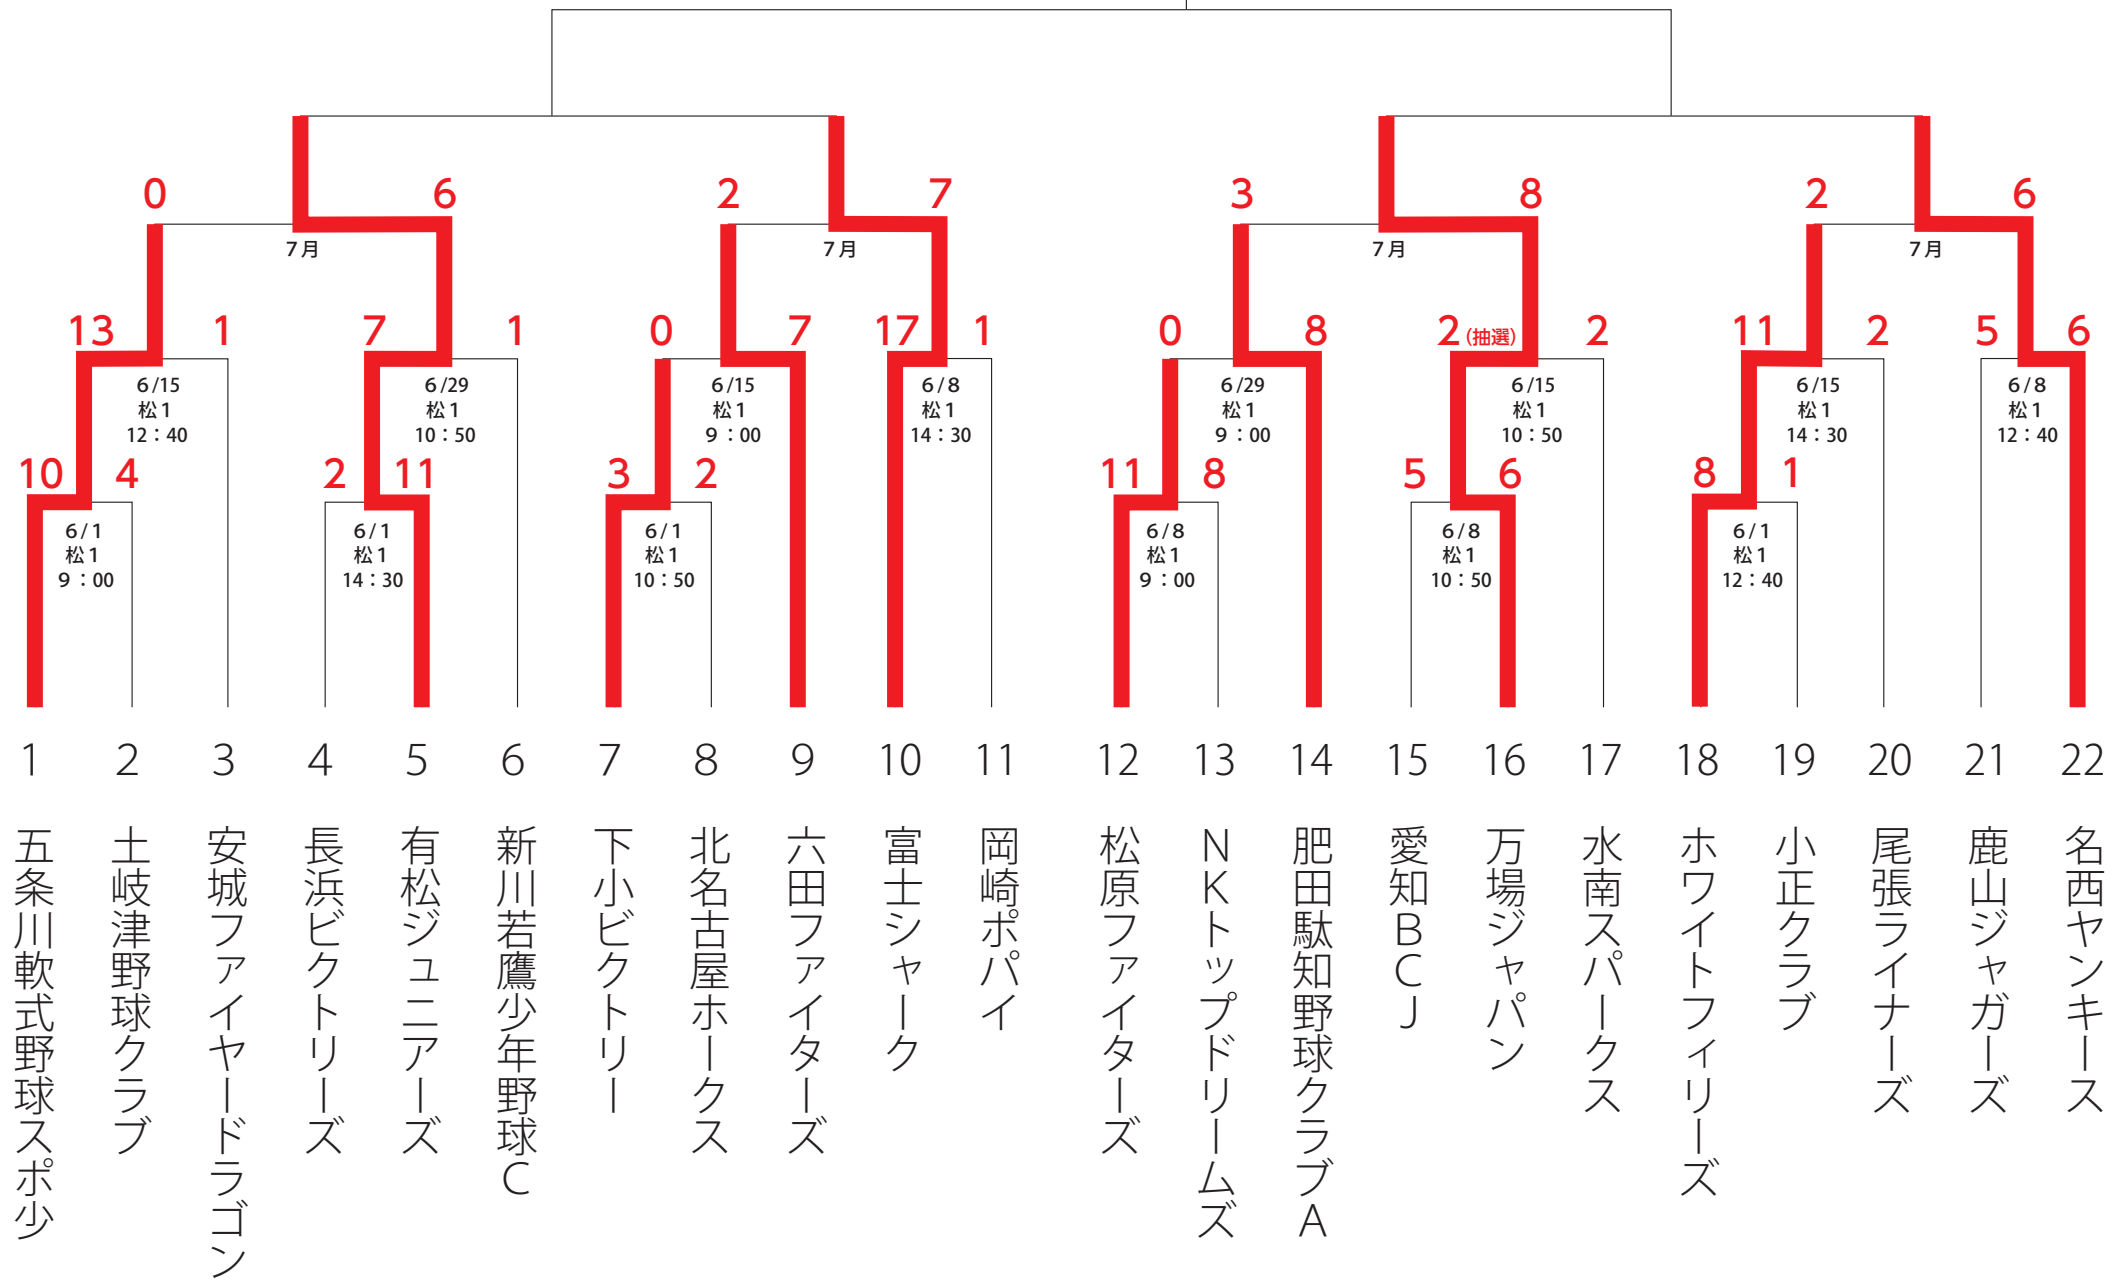

決勝大会へ

豊：豊山グランド B面
西：西枇杷島グランド

大会組合せ表

Cブロック

※試合日程、会場の問い合わせはP 6 参照

決勝大会へ

松1：松河戸グラウンド（第1）
春市：春日井市民球場

大会組合せ表

Dブロック

※試合日程、会場の問い合わせはP 6 参照

決勝大会へ

松少：松河戸グランド（少年用）
春市：春日井市民球場

大会組合せ表

Eブロック

※試合日程、会場の問い合わせはP 6 参照

決勝大会へ

城山：城山グラウンドA面(バックネット側)

晴丘：晴丘グラウンドB面(左側)

旭丘：旭丘グラウンドB面

大会組合せ表

Fブロック

※試合日程、会場の問い合わせはP 6 参照

決勝大会へ

犬山：犬山木曽川緑地グラウンド（東面）