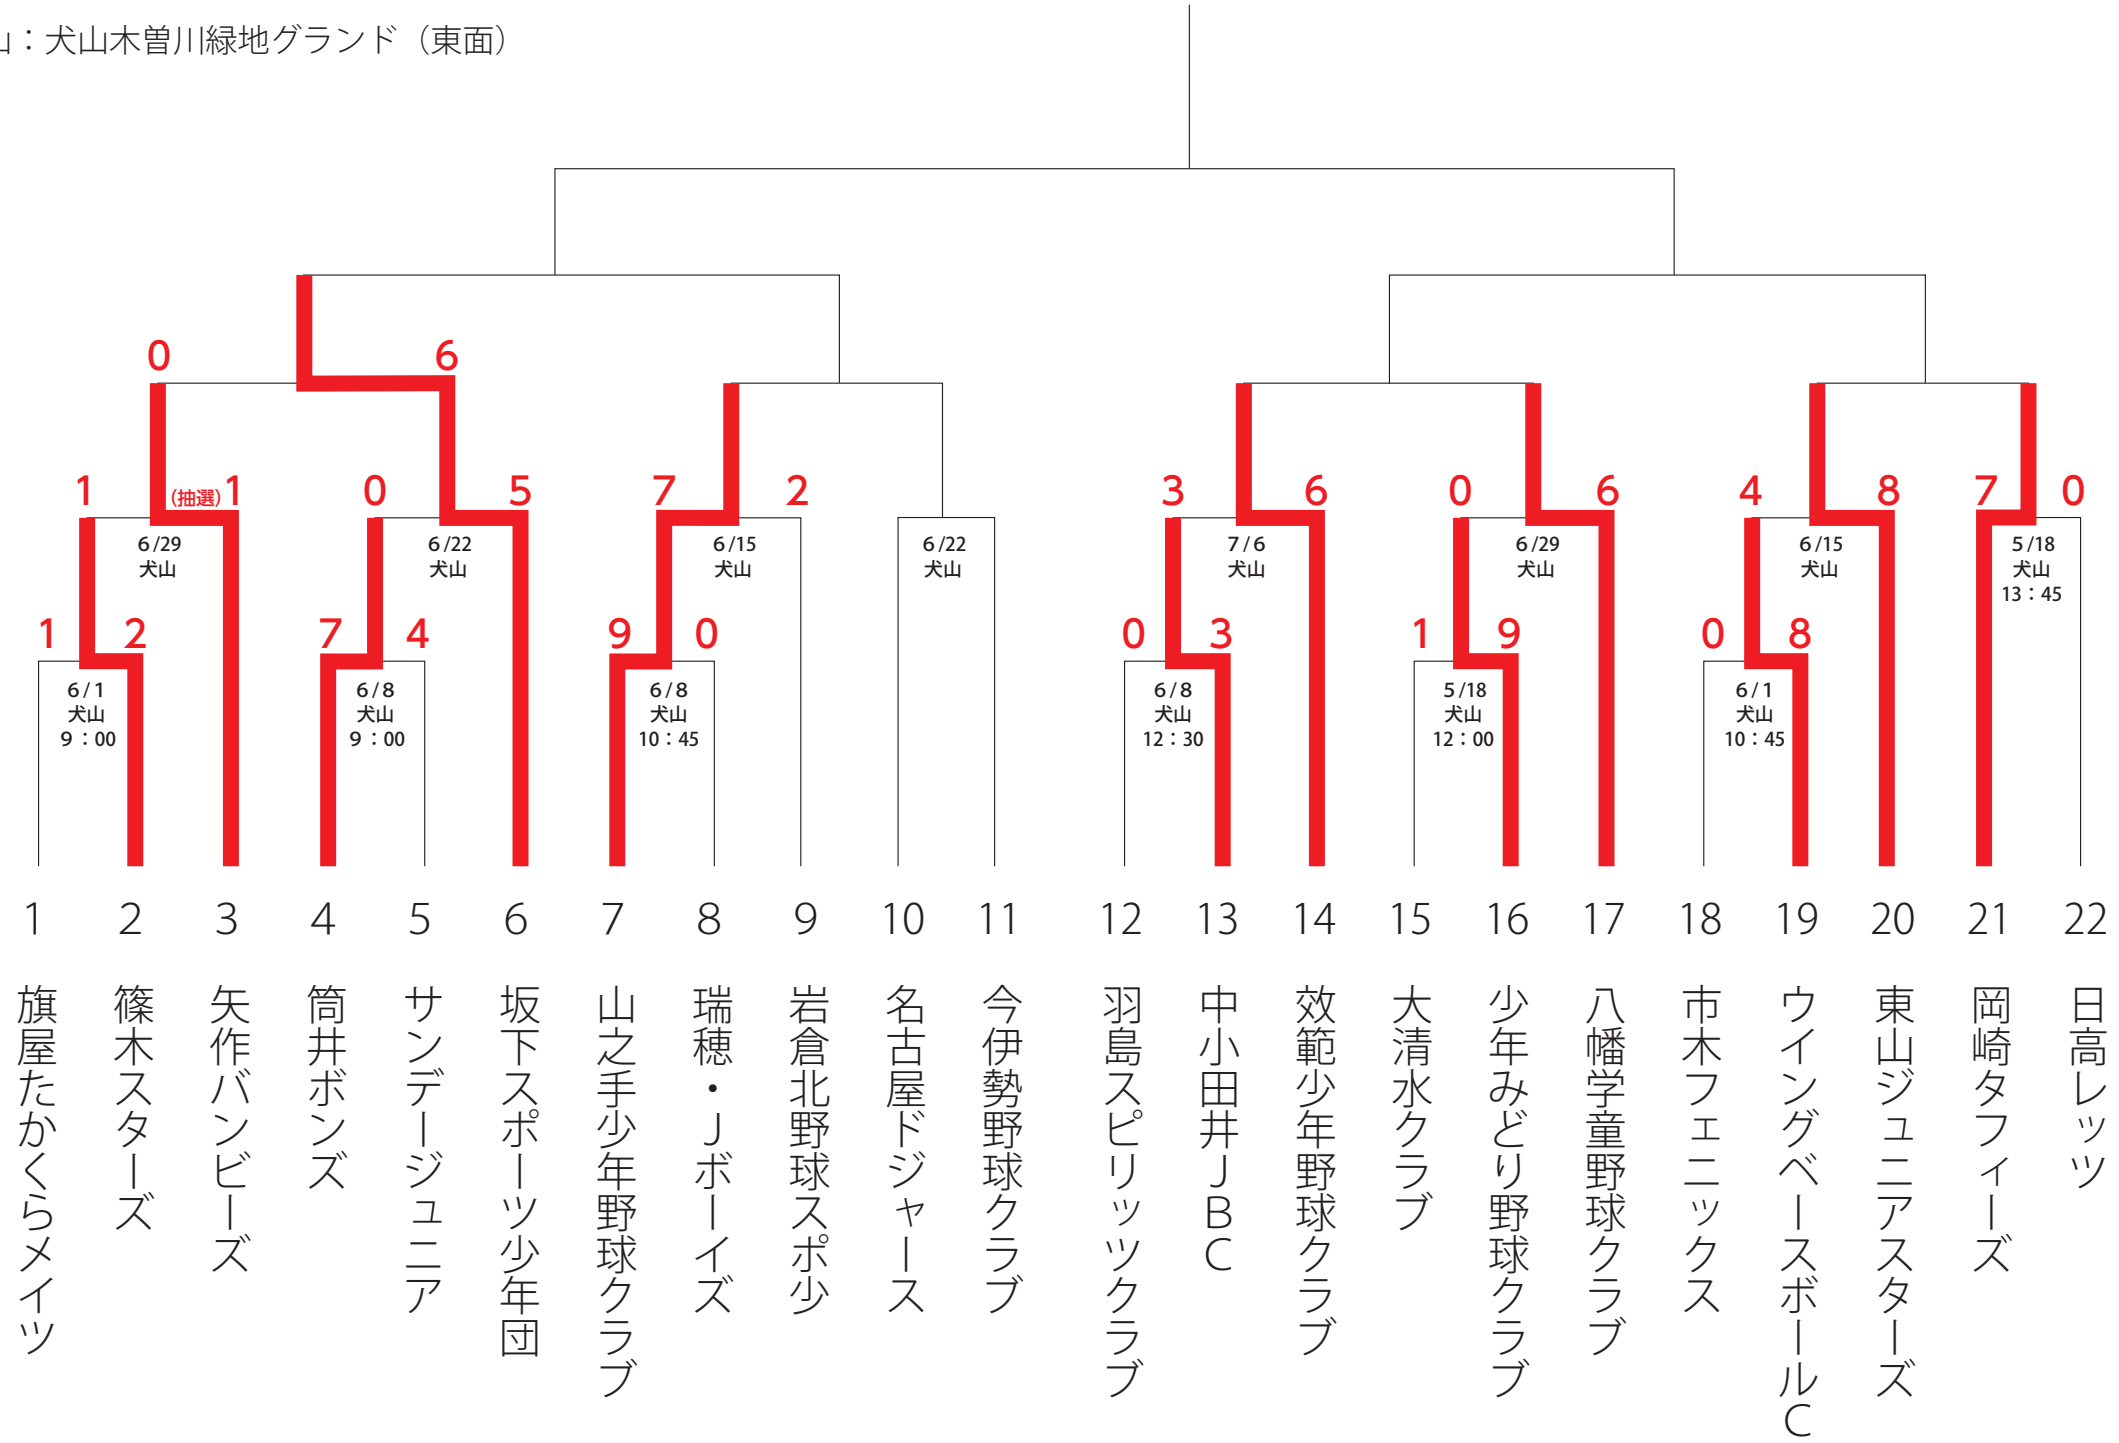

Dブロック

※試合日程、会場の問い合わせはP 6 参照

決勝大会へ

松少：松河戸グランド（少年用）
春市：春日井市民球場

大会組合せ表

Eブロック

※試合日程、会場の問い合わせはP 6 参照

決勝大会へ

城山：城山グラウンドA面(バックネット側)

晴丘：晴丘グラウンドB面(左側)

旭丘：旭丘グラウンドB面

大会組合せ表

Fブロック

※試合日程、会場の問い合わせはP 6 参照

決勝大会へ

犬山：犬山木曽川緑地グラウンド（東面）

大会組合せ表

Gブロック

※試合日程、会場の問い合わせはP 6 参照

決勝大会へ

市民：瀬戸市民公園野球場
 南G：南公園グラウンド
 北G：北グラウンド

大会組合せ表

Hブロック

※試合日程、会場の問い合わせはP 6 参照