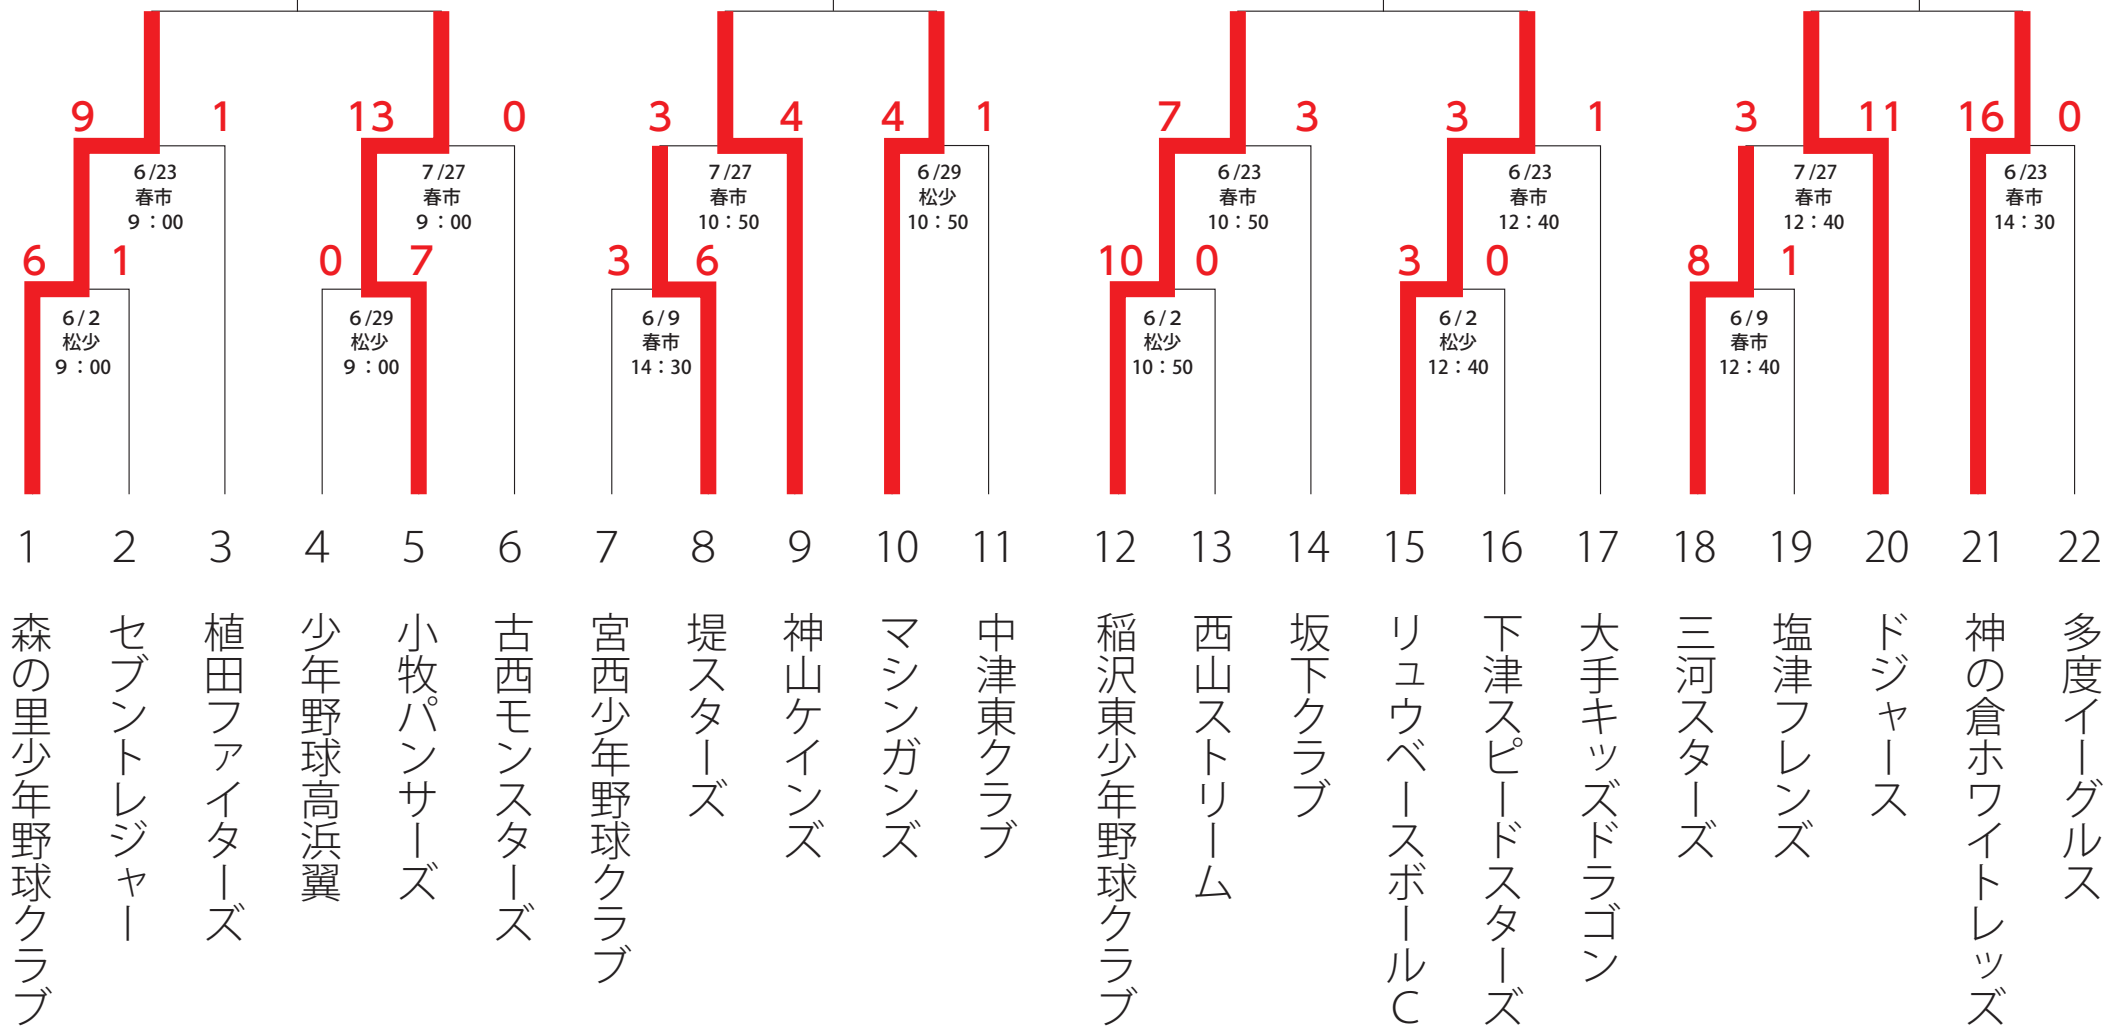

決勝大会へ

豊：豊山グランド B面
西：西枇杷島グランド

大会組合せ表

Cブロック

※試合日程、会場の問い合わせはP 6 参照

決勝大会へ

松1：松河戸グラウンド（第1）
春市：春日井市民球場

大会組合せ表

Dブロック

※試合日程、会場の問い合わせはP 6 参照

決勝大会へ

松少：松河戸グランド（少年用）
春市：春日井市民球場

大会組合せ表

Eブロック

※試合日程、会場の問い合わせはP 6 参照

決勝大会へ