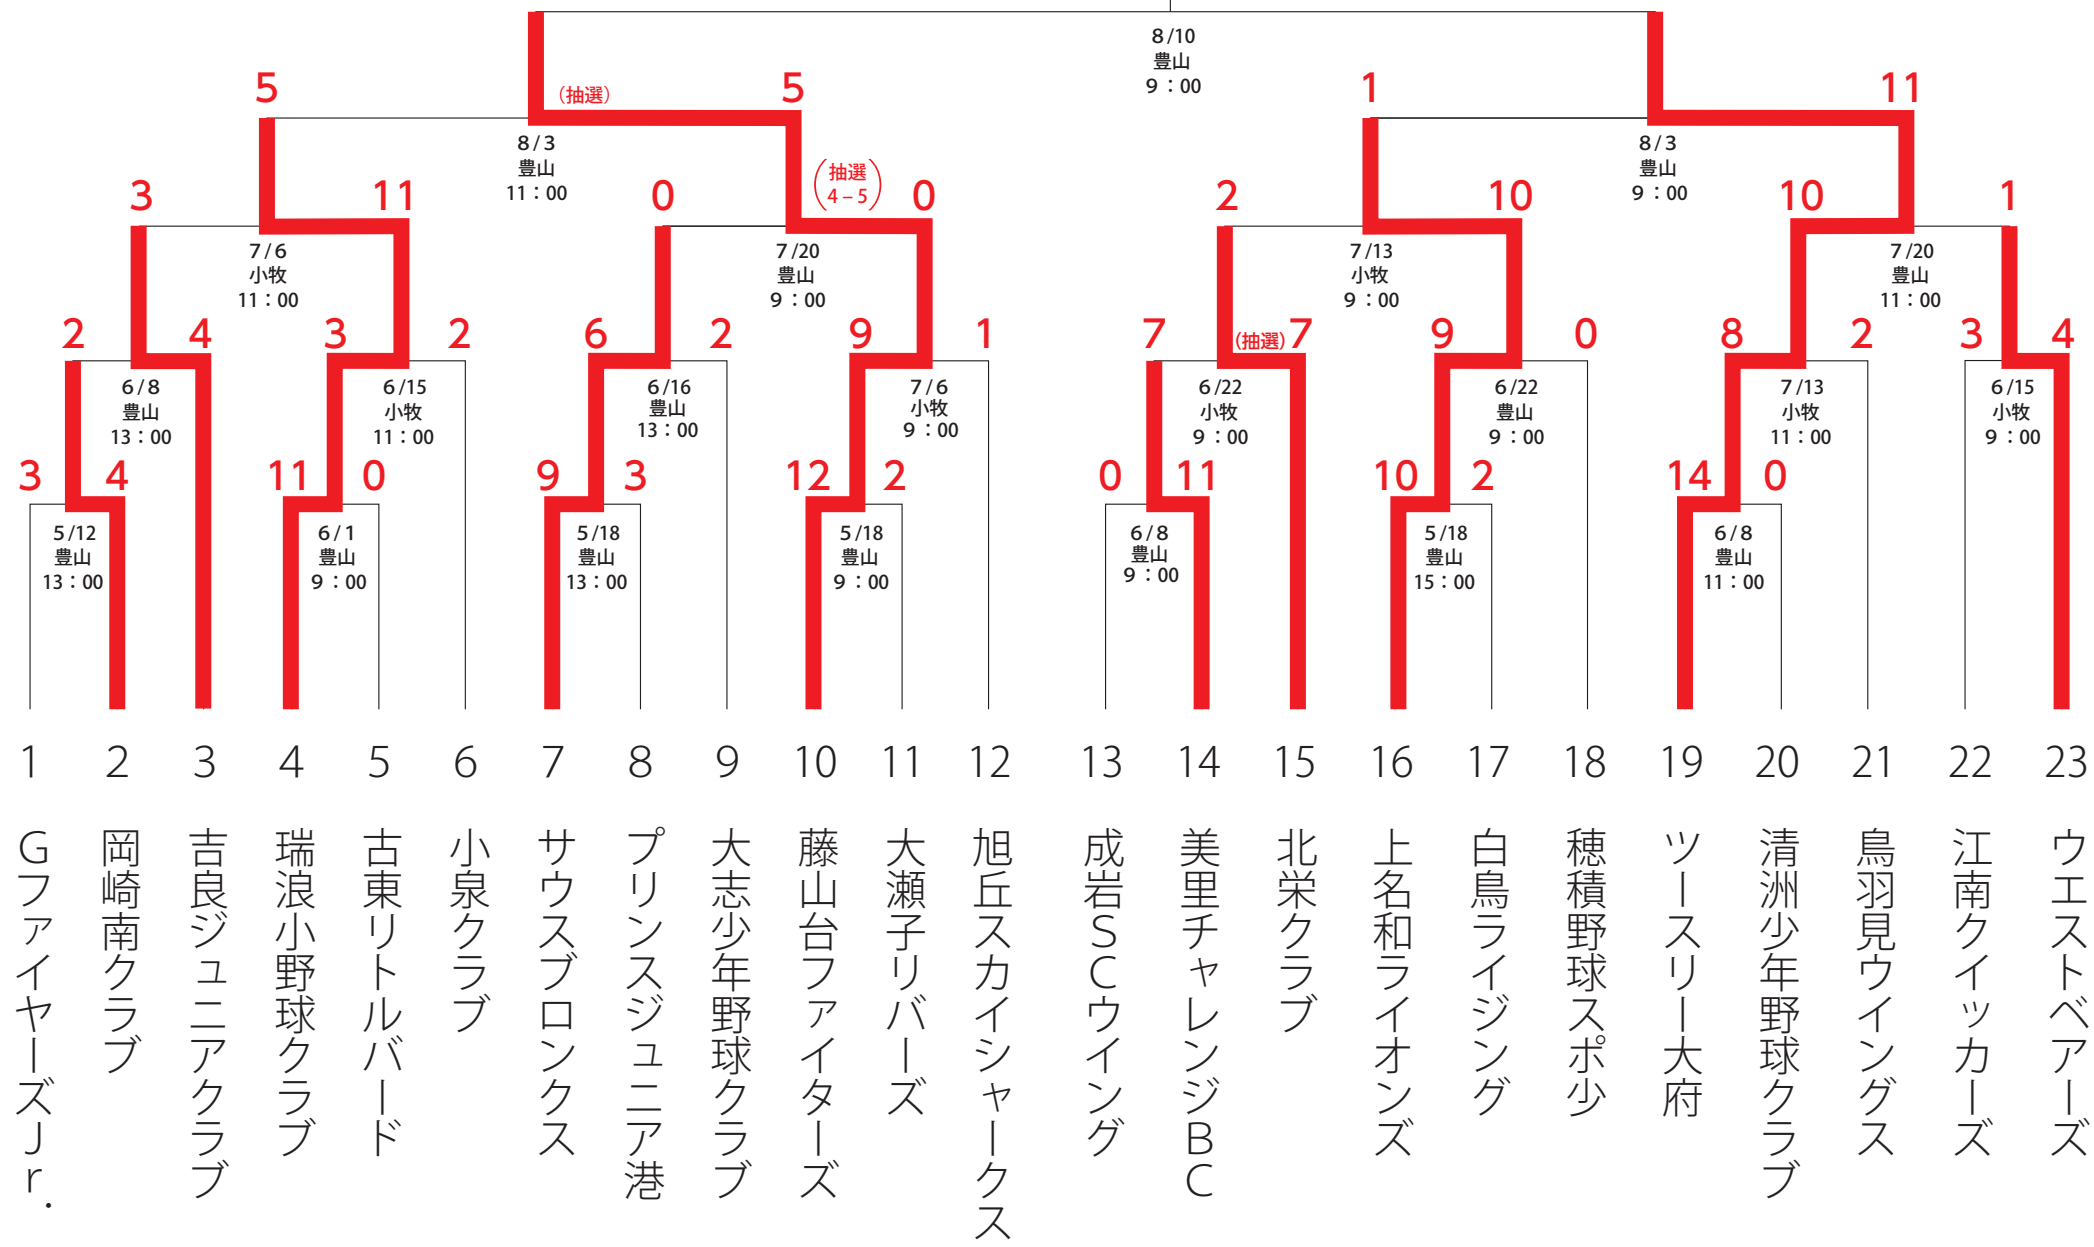

大会組合せ表

Aブロック

豊山：豊山グランド
小牧：小牧さかきグランド

※試合日程、会場の問い合わせはP 6 参照

決勝大会へ

大会組合せ表

Bブロック

※試合日程、会場の問い合わせはP 6 参照

決勝大会へ

豊：豊山グランド B面
西：西枇杷島グランド

大会組合せ表

Cブロック

※試合日程、会場の問い合わせはP 6 参照

決勝大会へ

松1：松河戸グラウンド（第1）
春市：春日井市民球場

大会組合せ表

Dブロック

※試合日程、会場の問い合わせはP 6 参照

決勝大会へ

松少：松河戸グランド（少年用）
春市：春日井市民球場

大会組合せ表

Eブロック

※試合日程、会場の問い合わせはP 6 参照

決勝大会へ

城山：城山グラウンドA面(バックネット側)

晴丘：晴丘グラウンドB面(左側)

旭丘：旭丘グラウンドB面

大会組合せ表

Fブロック

※試合日程、会場の問い合わせはP 6 参照

決勝大会へ

犬山：犬山木曽川緑地グラウンド（東面）