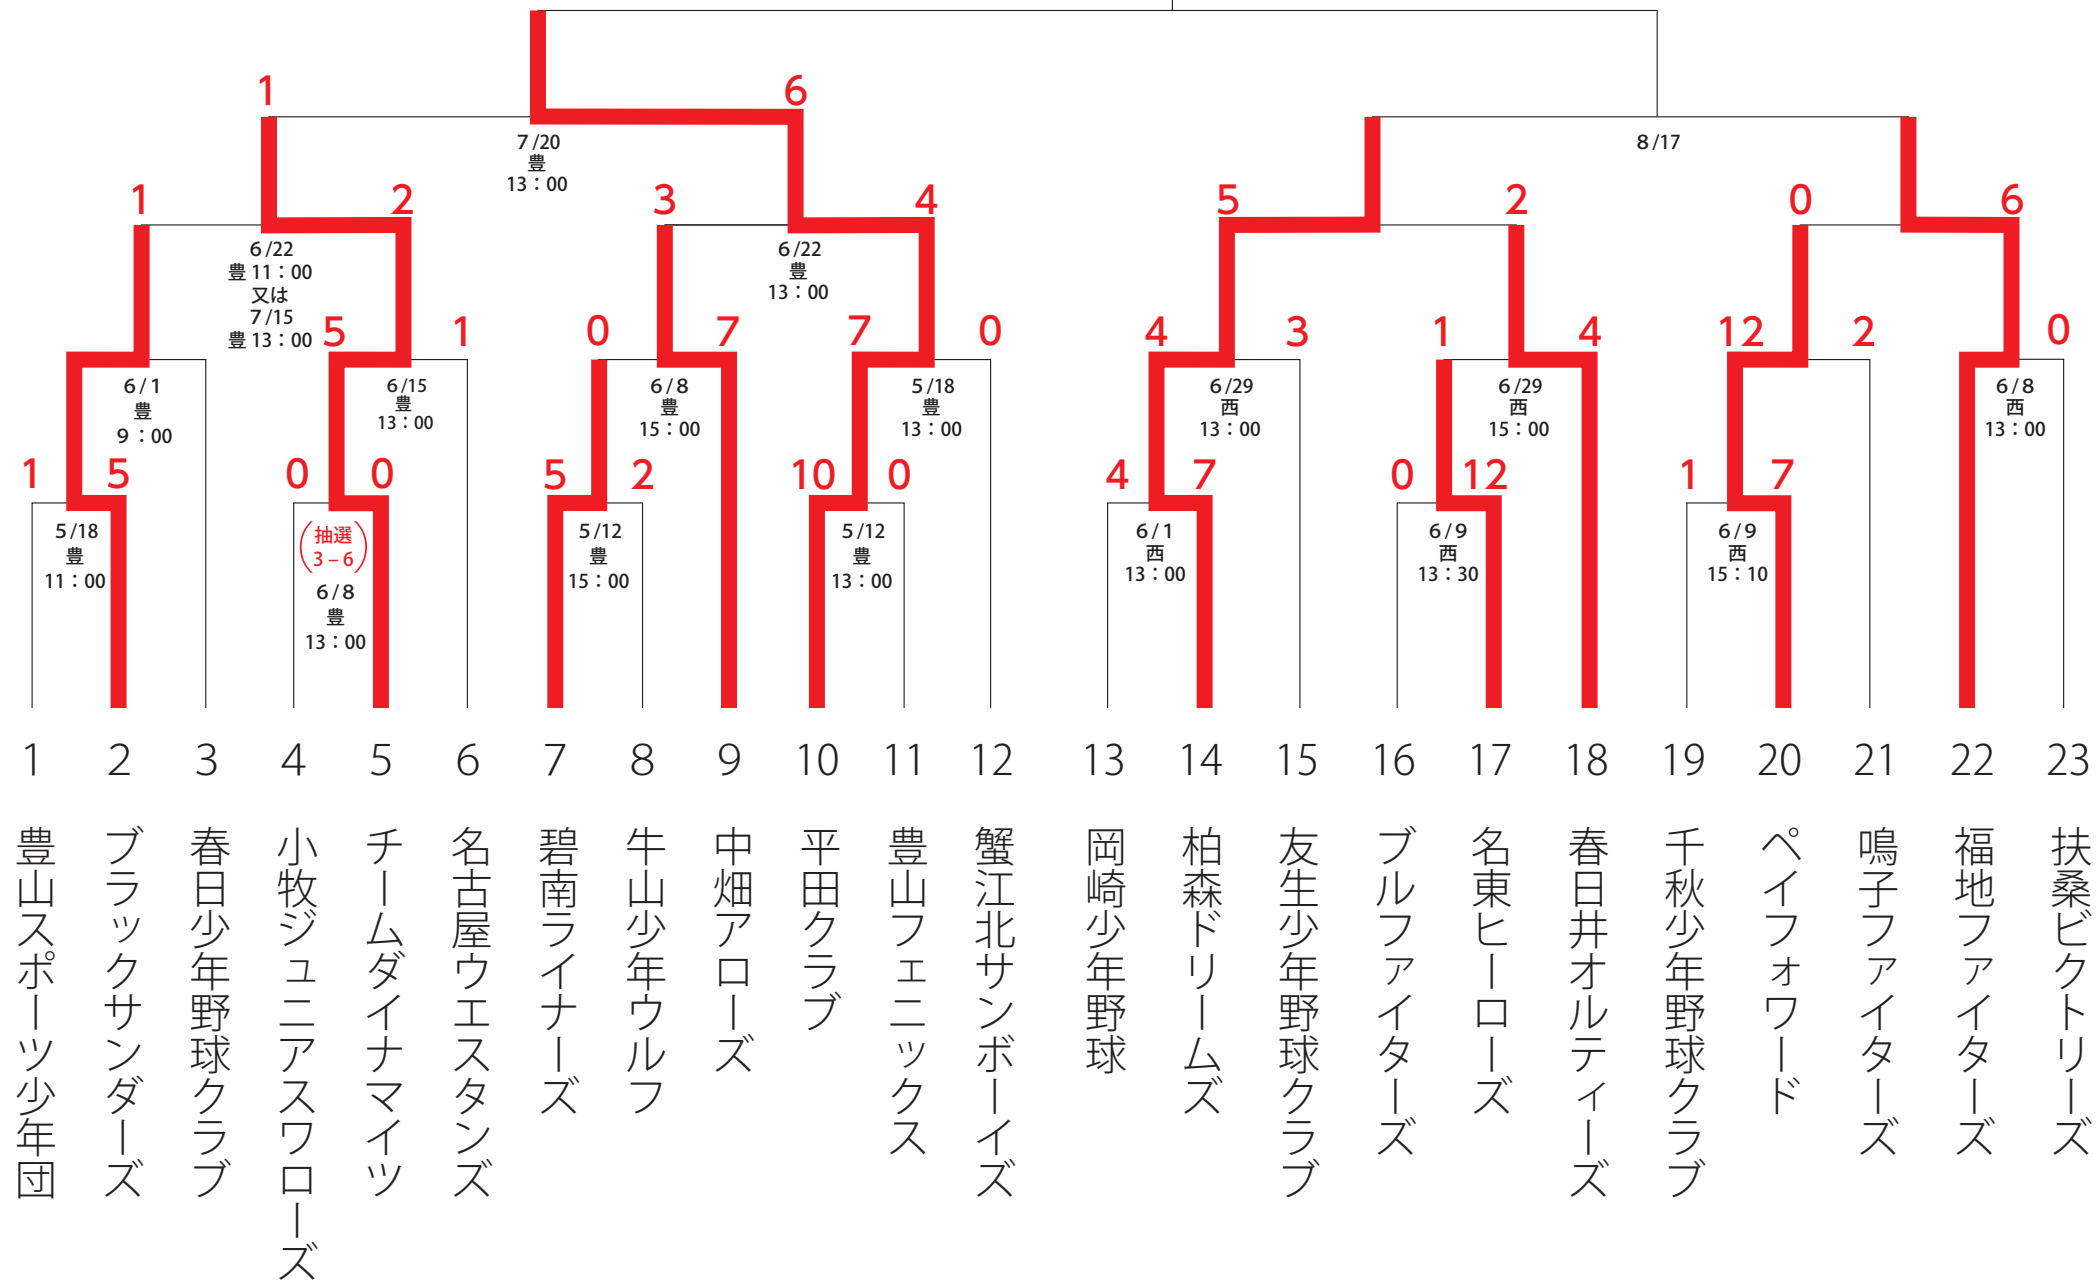

大会組合せ表

Aブロック

豊山：豊山グランド
小牧：小牧さかきグランド

※試合日程、会場の問い合わせはP 6 参照

決勝大会へ

大会組合せ表

Bブロック

※試合日程、会場の問い合わせはP 6 参照

決勝大会へ

豊：豊山グランド B面
西：西枇杷島グランド

大会組合せ表

Cブロック

※試合日程、会場の問い合わせはP 6 参照

決勝大会へ

松1：松河戸グラウンド（第1）
春市：春日井市民球場

大会組合せ表

Dブロック

※試合日程、会場の問い合わせはP 6 参照

決勝大会へ

松少：松河戸グランド（少年用）
春市：春日井市民球場

大会組合せ表

Eブロック

※試合日程、会場の問い合わせはP 6 参照

決勝大会へ

城山：城山グラウンドA面(バックネット側)

晴丘：晴丘グラウンドB面(左側)

旭丘：旭丘グラウンドB面

大会組合せ表

Fブロック

※試合日程、会場の問い合わせはP 6 参照

決勝大会へ

犬山：犬山木曽川緑地グラウンド（東面）