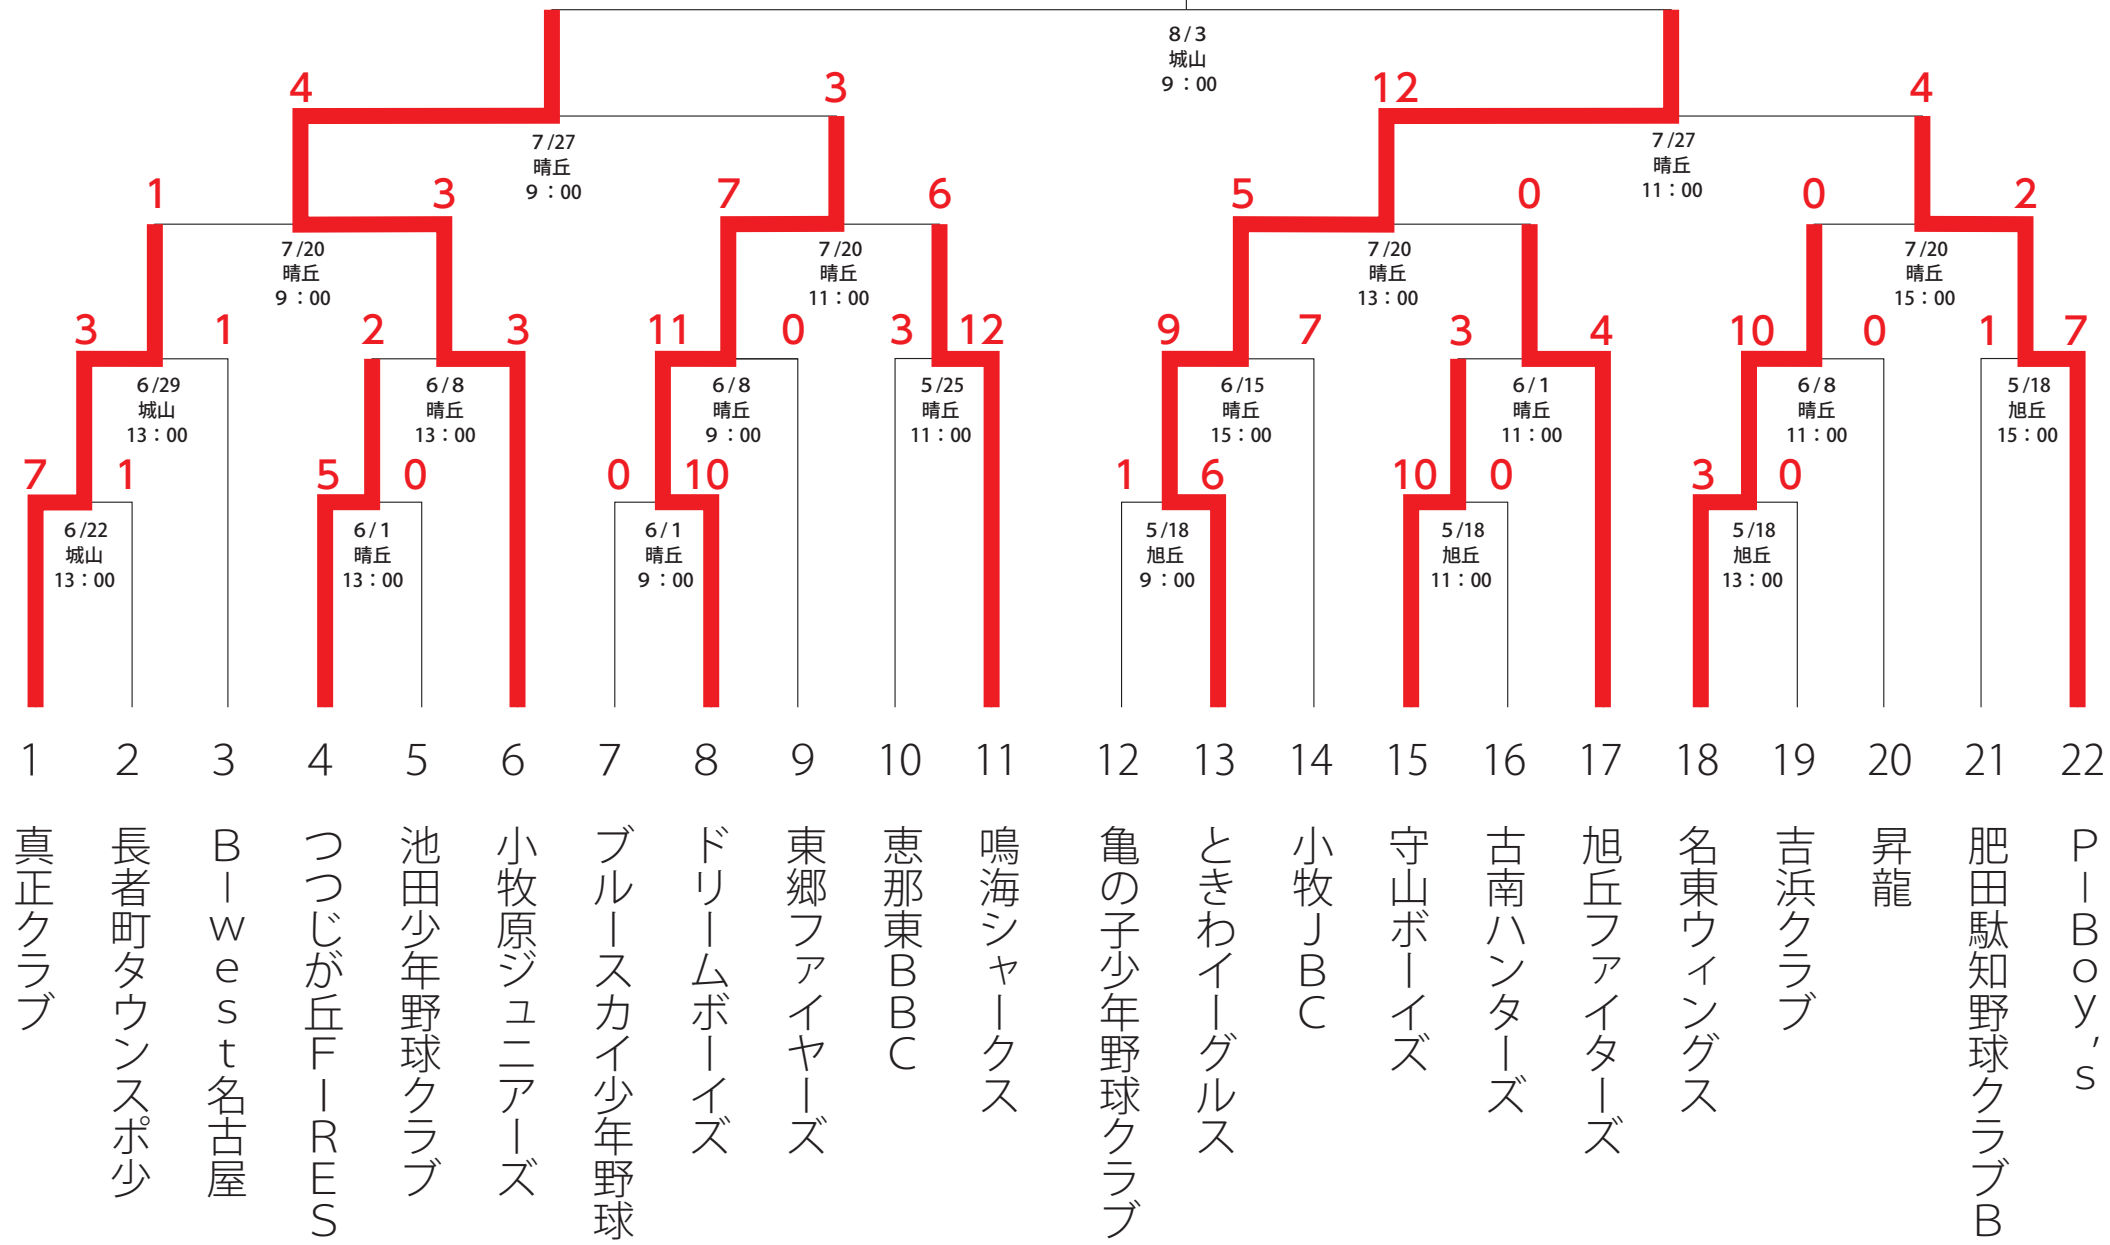

Dブロック

※試合日程、会場の問い合わせはP 6 参照

決勝大会へ

松少：松河戸グランド（少年用）
春市：春日井市民球場

大会組合せ表

Eブロック

※試合日程、会場の問い合わせはP 6 参照

決勝大会へ

城山：城山グラウンドA面(バックネット側)

晴丘：晴丘グラウンドB面(左側)

旭丘：旭丘グラウンドB面

大会組合せ表

Fブロック

※試合日程、会場の問い合わせはP 6 参照

決勝大会へ

犬山：犬山木曽川緑地グラウンド（東面）

大会組合せ表

Gブロック

※試合日程、会場の問い合わせはP 6 参照

決勝大会へ

市民：瀬戸市民公園野球場
 南G：南公園グラウンド
 北G：北グラウンド

大会組合せ表

Hブロック

※試合日程、会場の問い合わせはP 6 参照