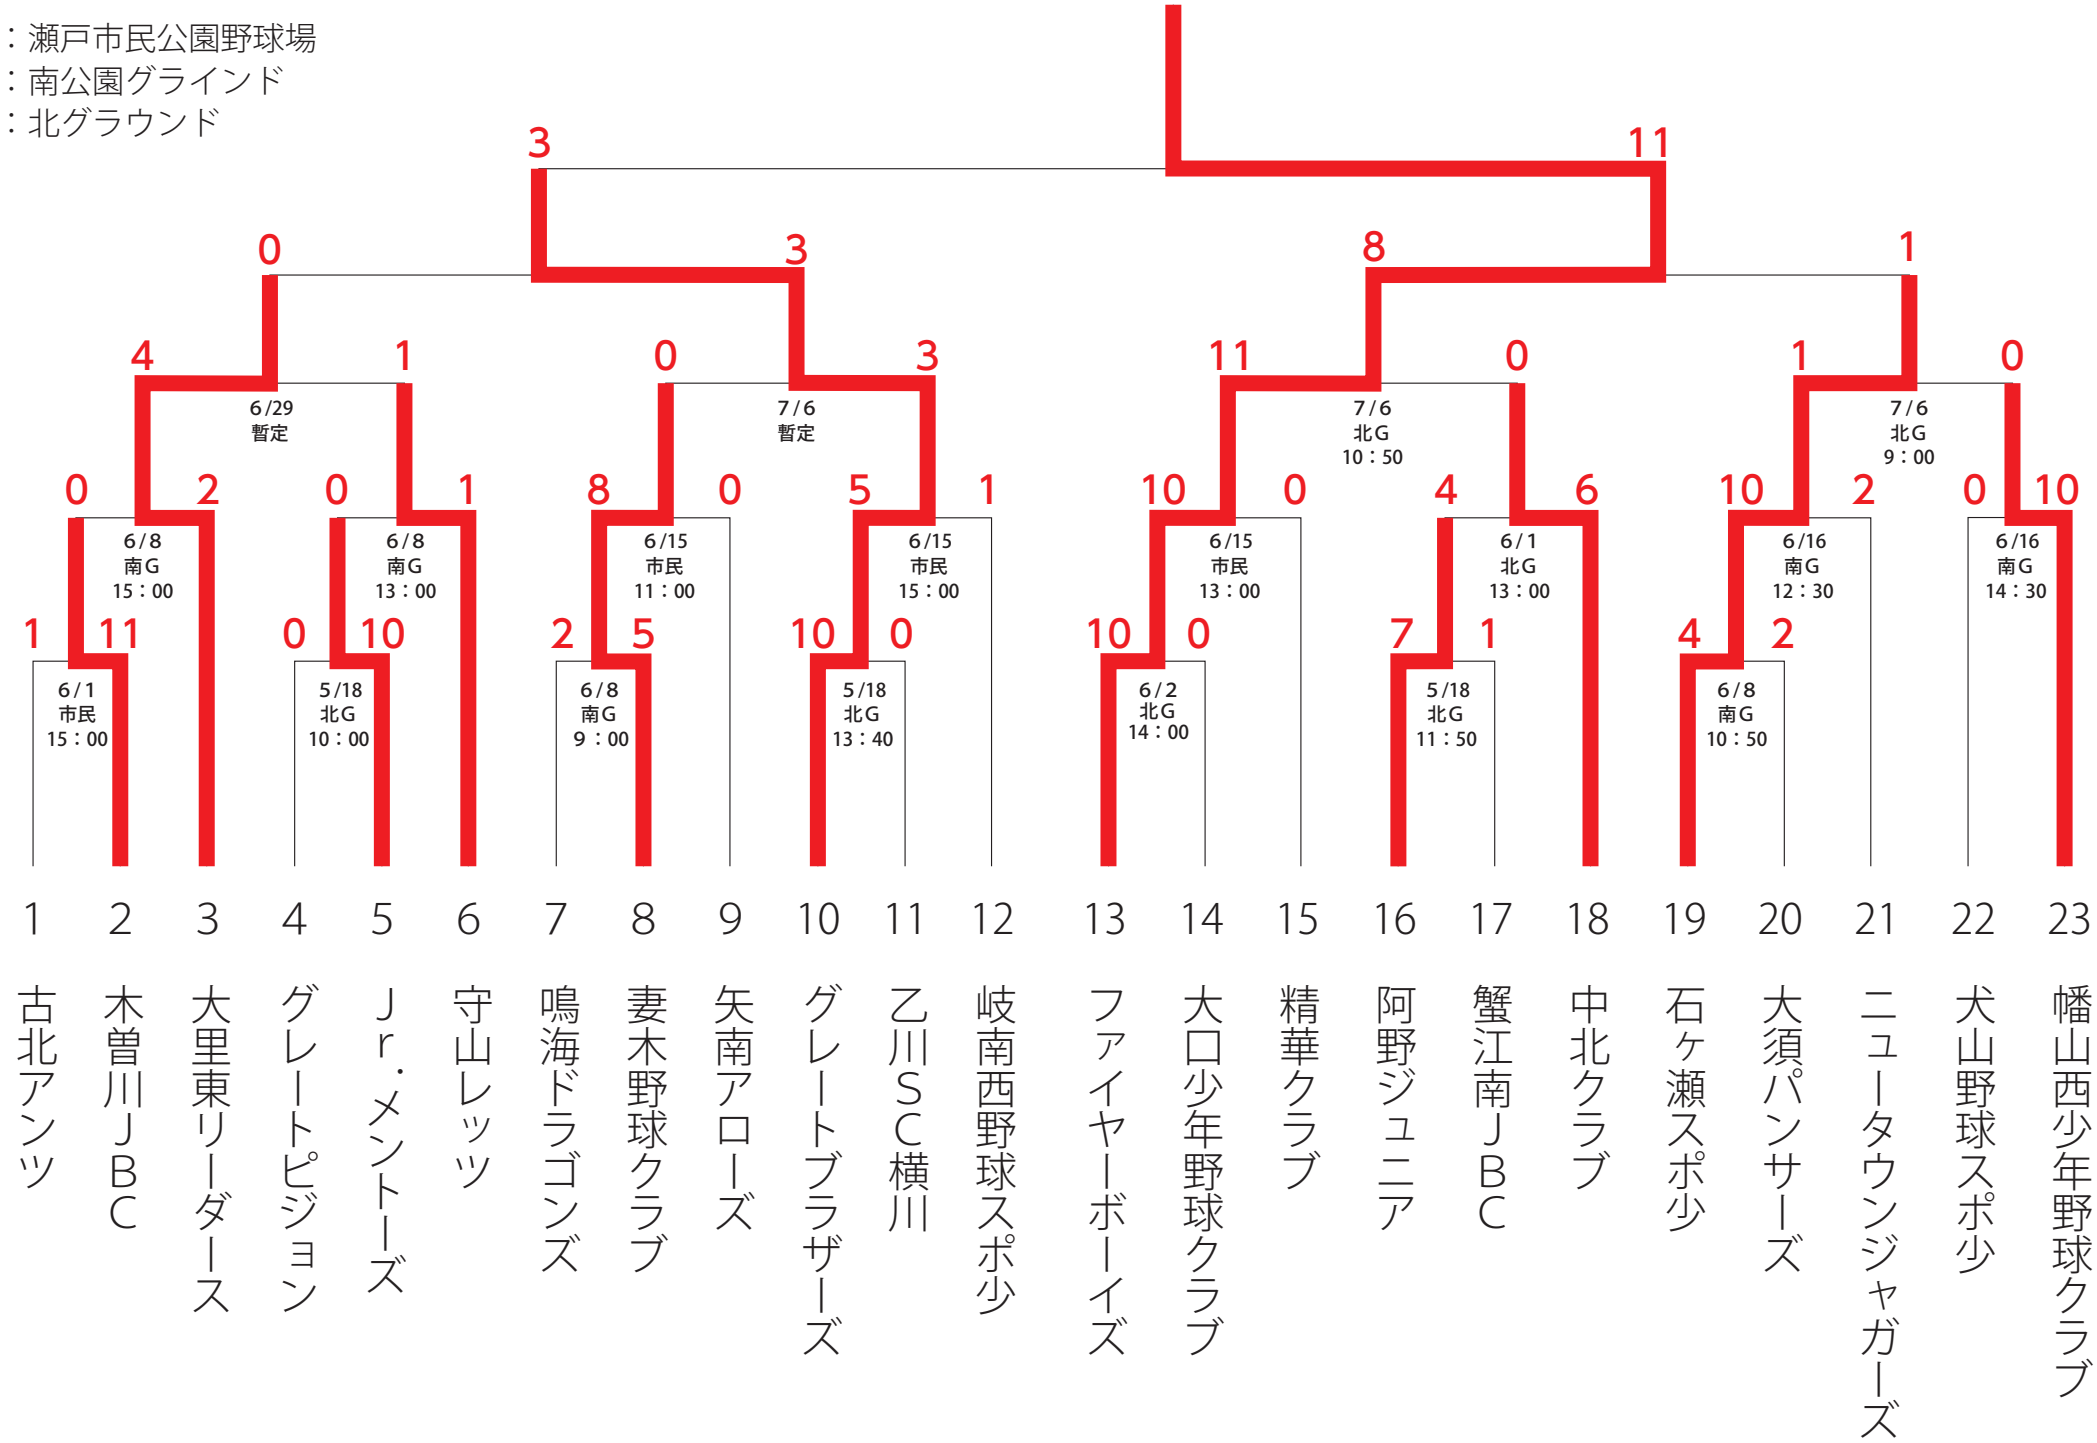

Dブロック

※試合日程、会場の問い合わせはP 6 参照

決勝大会へ

松少：松河戸グランド（少年用）
春市：春日井市民球場

大会組合せ表

Eブロック

※試合日程、会場の問い合わせはP 6 参照

決勝大会へ

城山：城山グラウンドA面(バックネット側)
 晴丘：晴丘グラウンドB面(左側)
 旭丘：旭丘グラウンドB面

大会組合せ表

Fブロック

※試合日程、会場の問い合わせはP 6 参照

決勝大会へ

犬山：犬山木曽川緑地グラウンド（東面）

大会組合せ表

Gブロック

※試合日程、会場の問い合わせはP 6 参照

決勝大会へ

市民：瀬戸市民公園野球場
 南G：南公園グラウンド
 北G：北グラウンド

大会組合せ表

Hブロック

※試合日程、会場の問い合わせはP 6 参照

決勝大会へ

半田：半田市営球場
北部：半田北部野球場