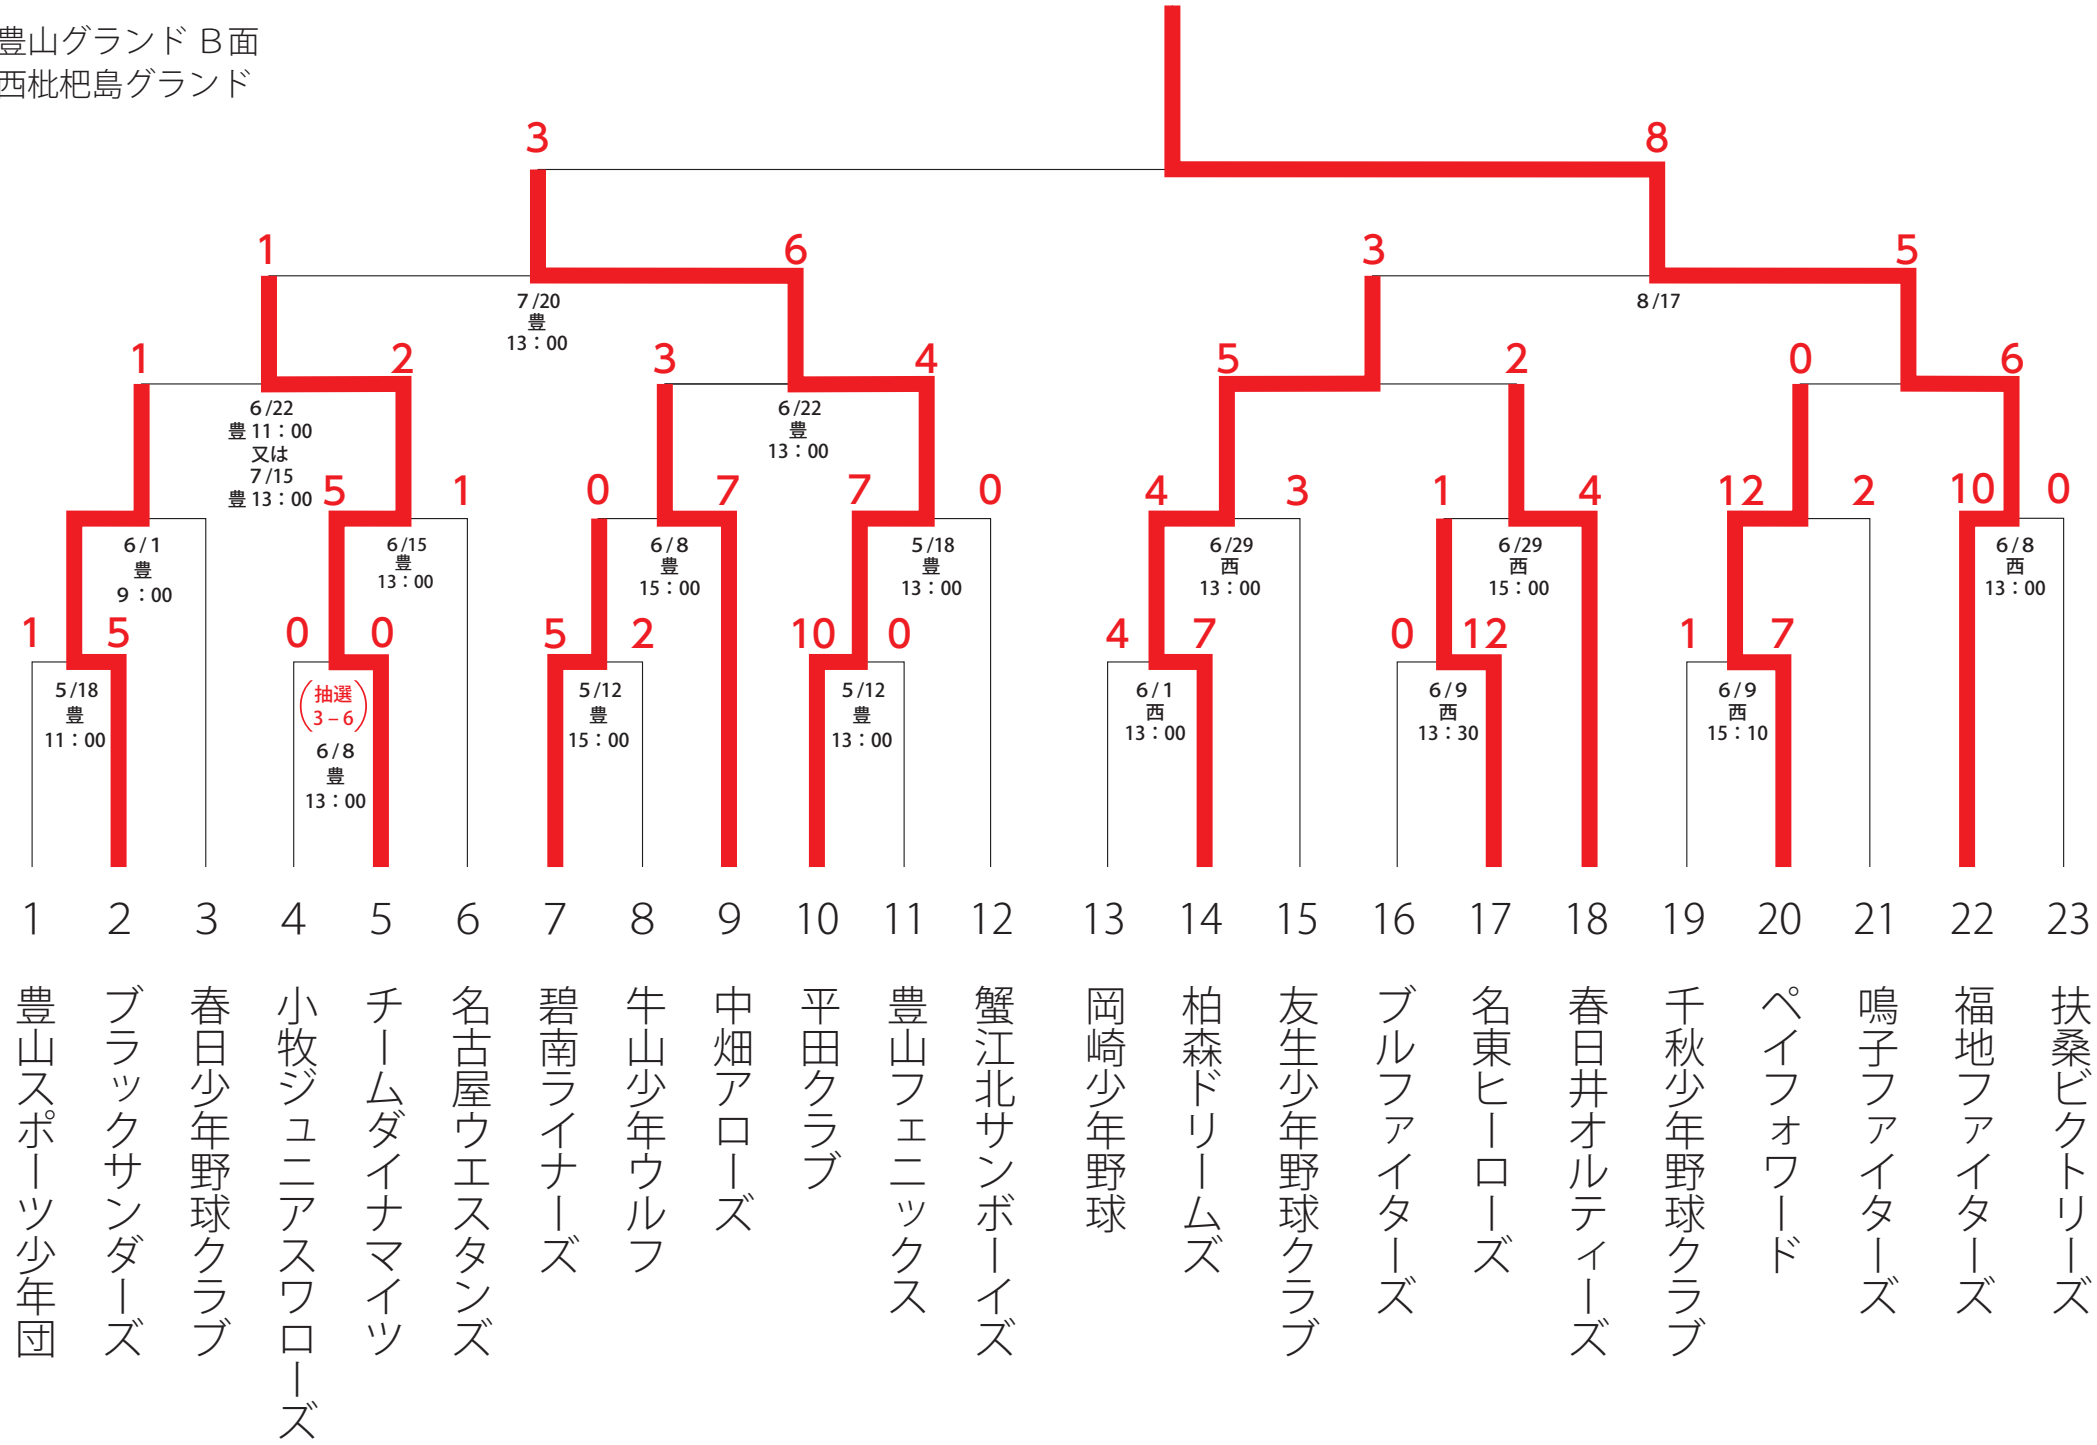

大会組合せ表

Aブロック

※試合日程、会場の問い合わせはP 6 参照

決勝大会へ

豊山：豊山グランド
小牧：小牧さかきグランド

大会組合せ表

Bブロック

※試合日程、会場の問い合わせはP 6 参照

決勝大会へ

豊：豊山グランド B面
西：西枇杷島グランド

大会組合せ表

Cブロック

※試合日程、会場の問い合わせはP 6 参照

決勝大会へ

松1：松河戸グランド（第1）
春市：春日井市民球場

大会組合せ表

Dブロック

※試合日程、会場の問い合わせはP 6 参照

決勝大会へ

松少：松河戸グランド（少年用）
春市：春日井市民球場

大会組合せ表

Eブロック

※試合日程、会場の問い合わせはP 6 参照

決勝大会へ

城山：城山グラウンドA面(バックネット側)
 晴丘：晴丘グラウンドB面(左側)
 旭丘：旭丘グラウンドB面

大会組合せ表

Fブロック

※試合日程、会場の問い合わせはP 6 参照

決勝大会へ

犬山：犬山木曽川緑地グラウンド（東面）

大会組合せ表

Gブロック