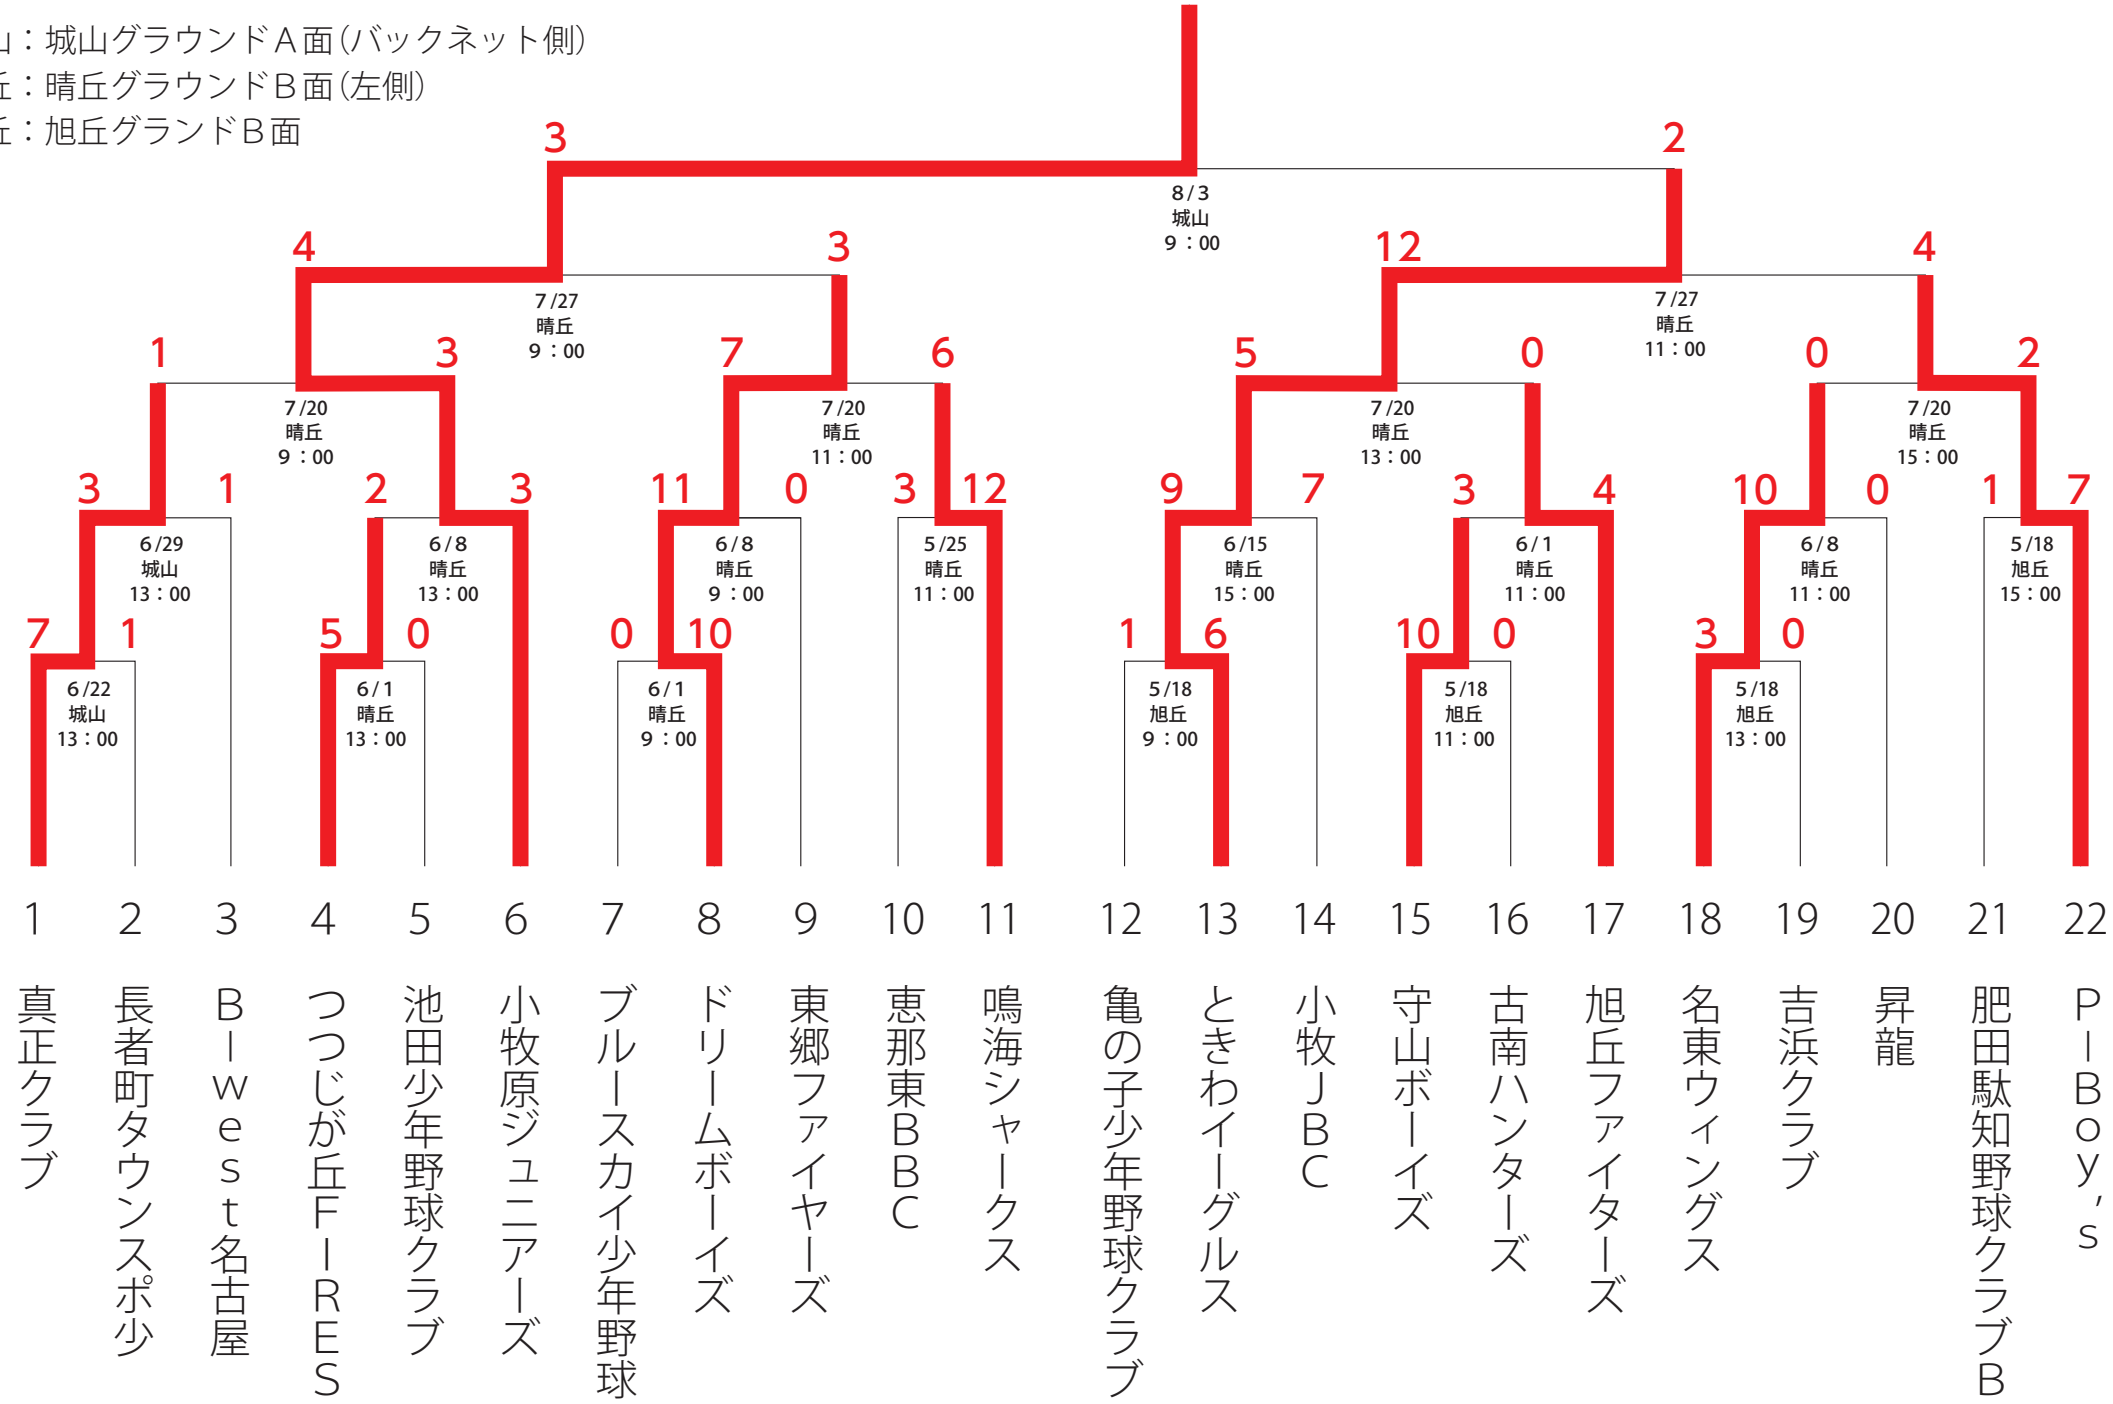

Dブロック

※試合日程、会場の問い合わせはP 6 参照

決勝大会へ

松少：松河戸グランド（少年用）
春市：春日井市民球場

大会組合せ表

Eブロック

※試合日程、会場の問い合わせはP 6 参照

決勝大会へ

城山：城山グラウンドA面(バックネット側)
 晴丘：晴丘グラウンドB面(左側)
 旭丘：旭丘グラウンドB面

大会組合せ表

Fブロック

※試合日程、会場の問い合わせはP 6 参照

決勝大会へ

犬山：犬山木曽川緑地グラウンド（東面）

大会組合せ表

Gブロック