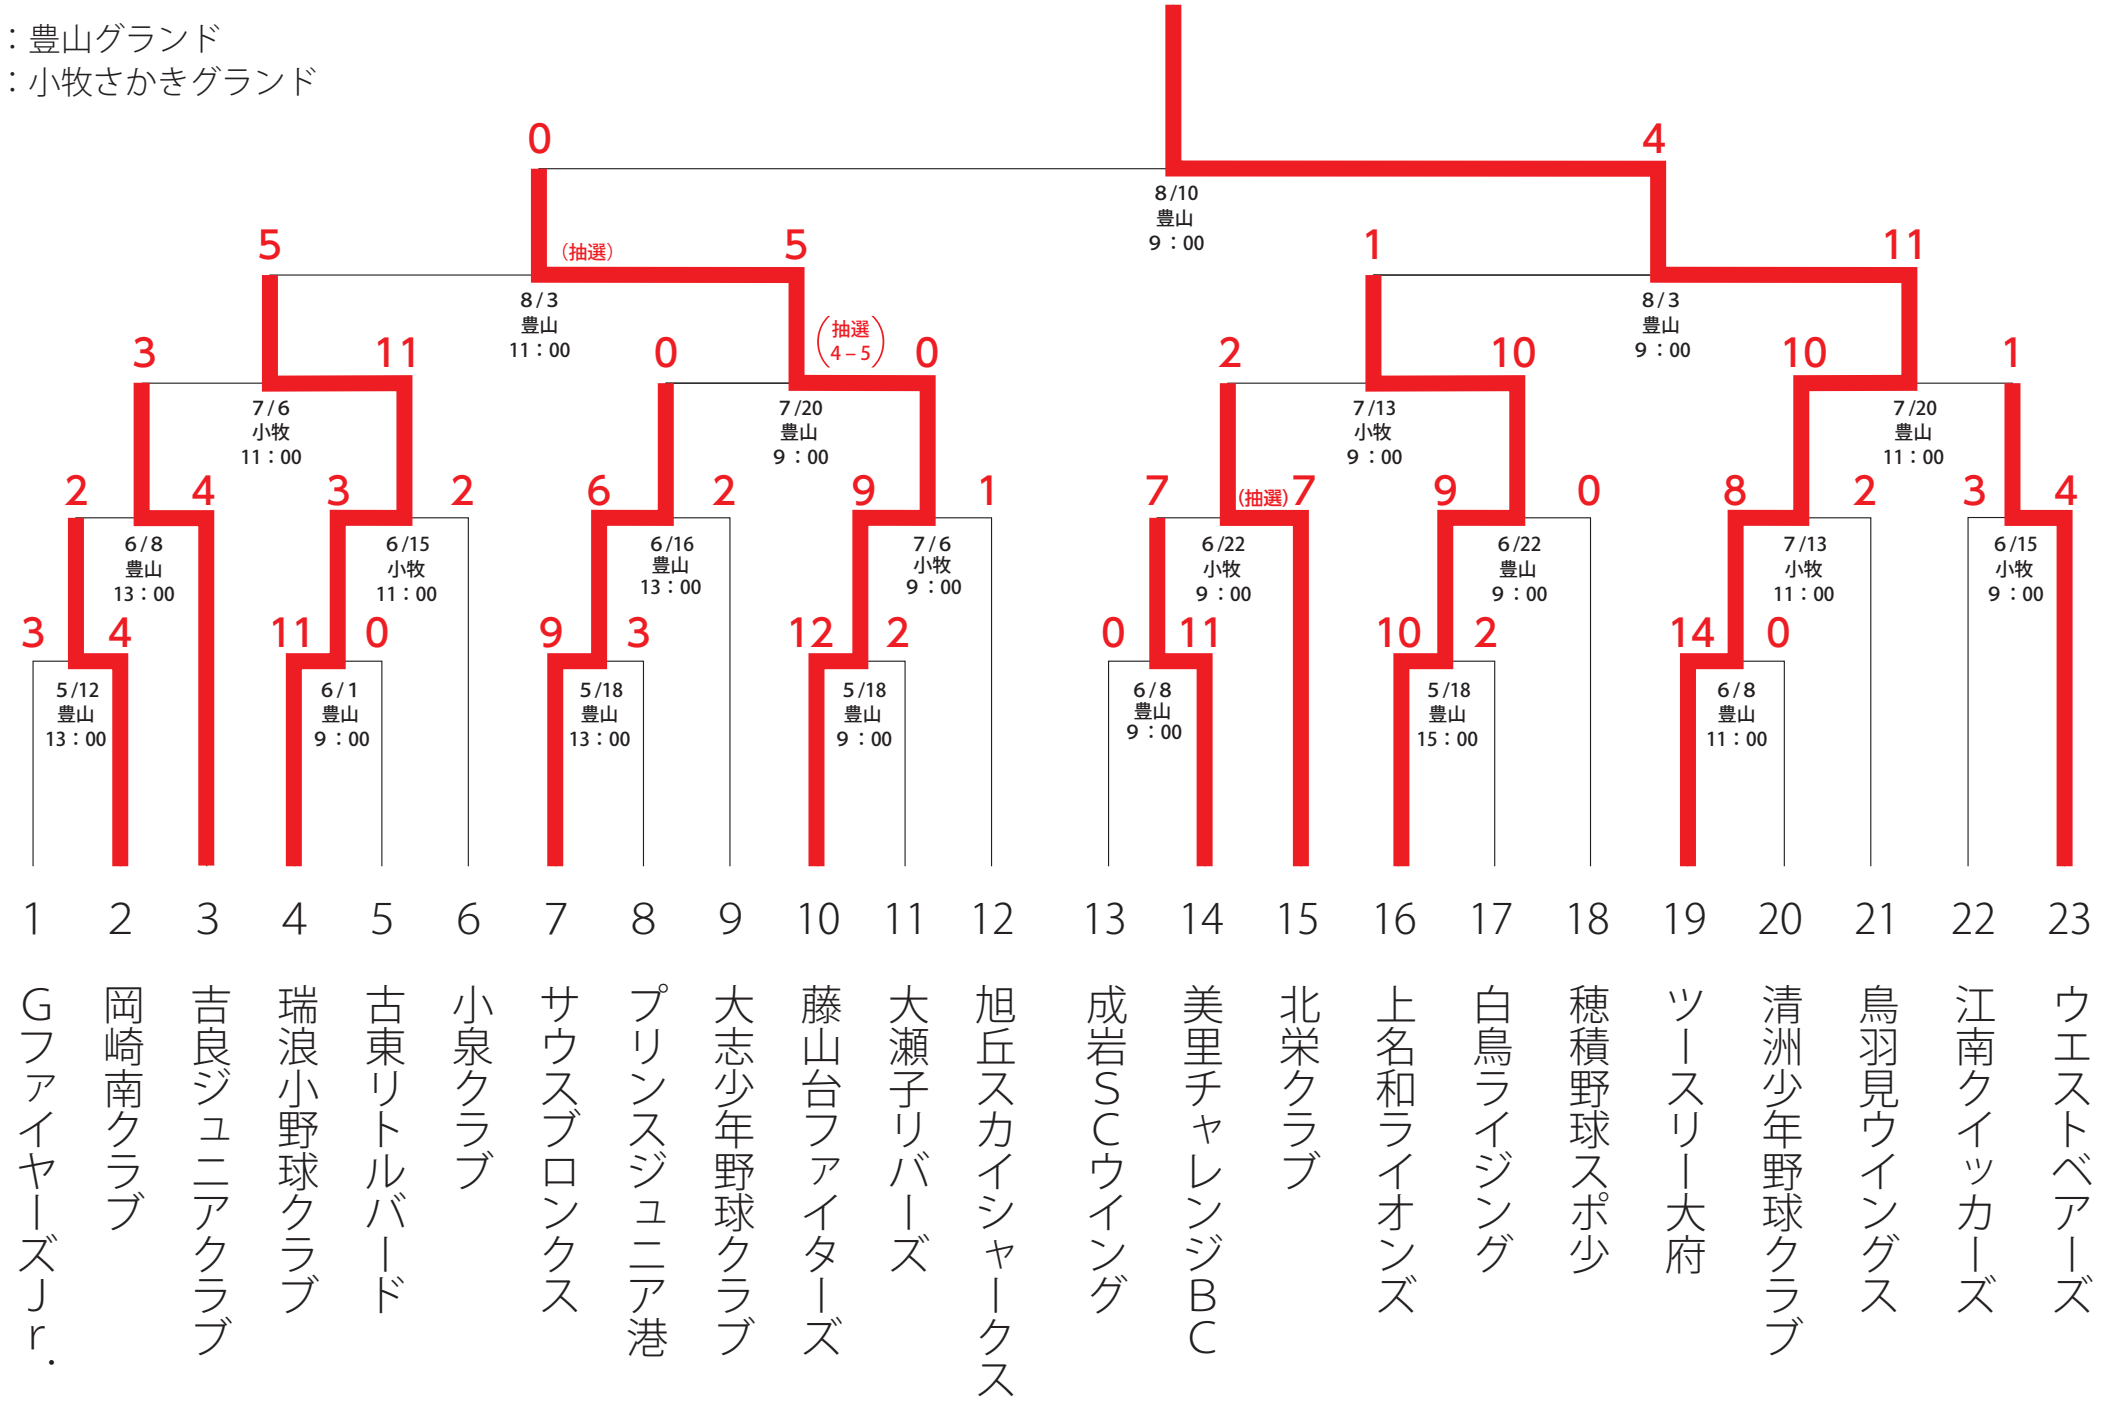

大会組合せ表

Aブロック

※試合日程、会場の問い合わせはP 6 参照

決勝大会へ

豊山：豊山グランド
小牧：小牧さかきグランド

大会組合せ表

Bブロック

※試合日程、会場の問い合わせはP 6 参照

決勝大会へ

豊：豊山グランド B面
西：西枇杷島グランド

大会組合せ表

Cブロック

※試合日程、会場の問い合わせはP 6 参照

決勝大会へ

松1：松河戸グランド（第1）
春市：春日井市民球場

大会組合せ表

Dブロック

※試合日程、会場の問い合わせはP 6 参照

決勝大会へ

松少：松河戸グランド（少年用）
春市：春日井市民球場

大会組合せ表

Eブロック

※試合日程、会場の問い合わせはP 6 参照

決勝大会へ

城山：城山グラウンドA面(バックネット側)
 晴丘：晴丘グラウンドB面(左側)
 旭丘：旭丘グラウンドB面

大会組合せ表

Fブロック

※試合日程、会場の問い合わせはP 6 参照

決勝大会へ

犬山：犬山木曽川緑地グラウンド（東面）

大会組合せ表

Gブロック