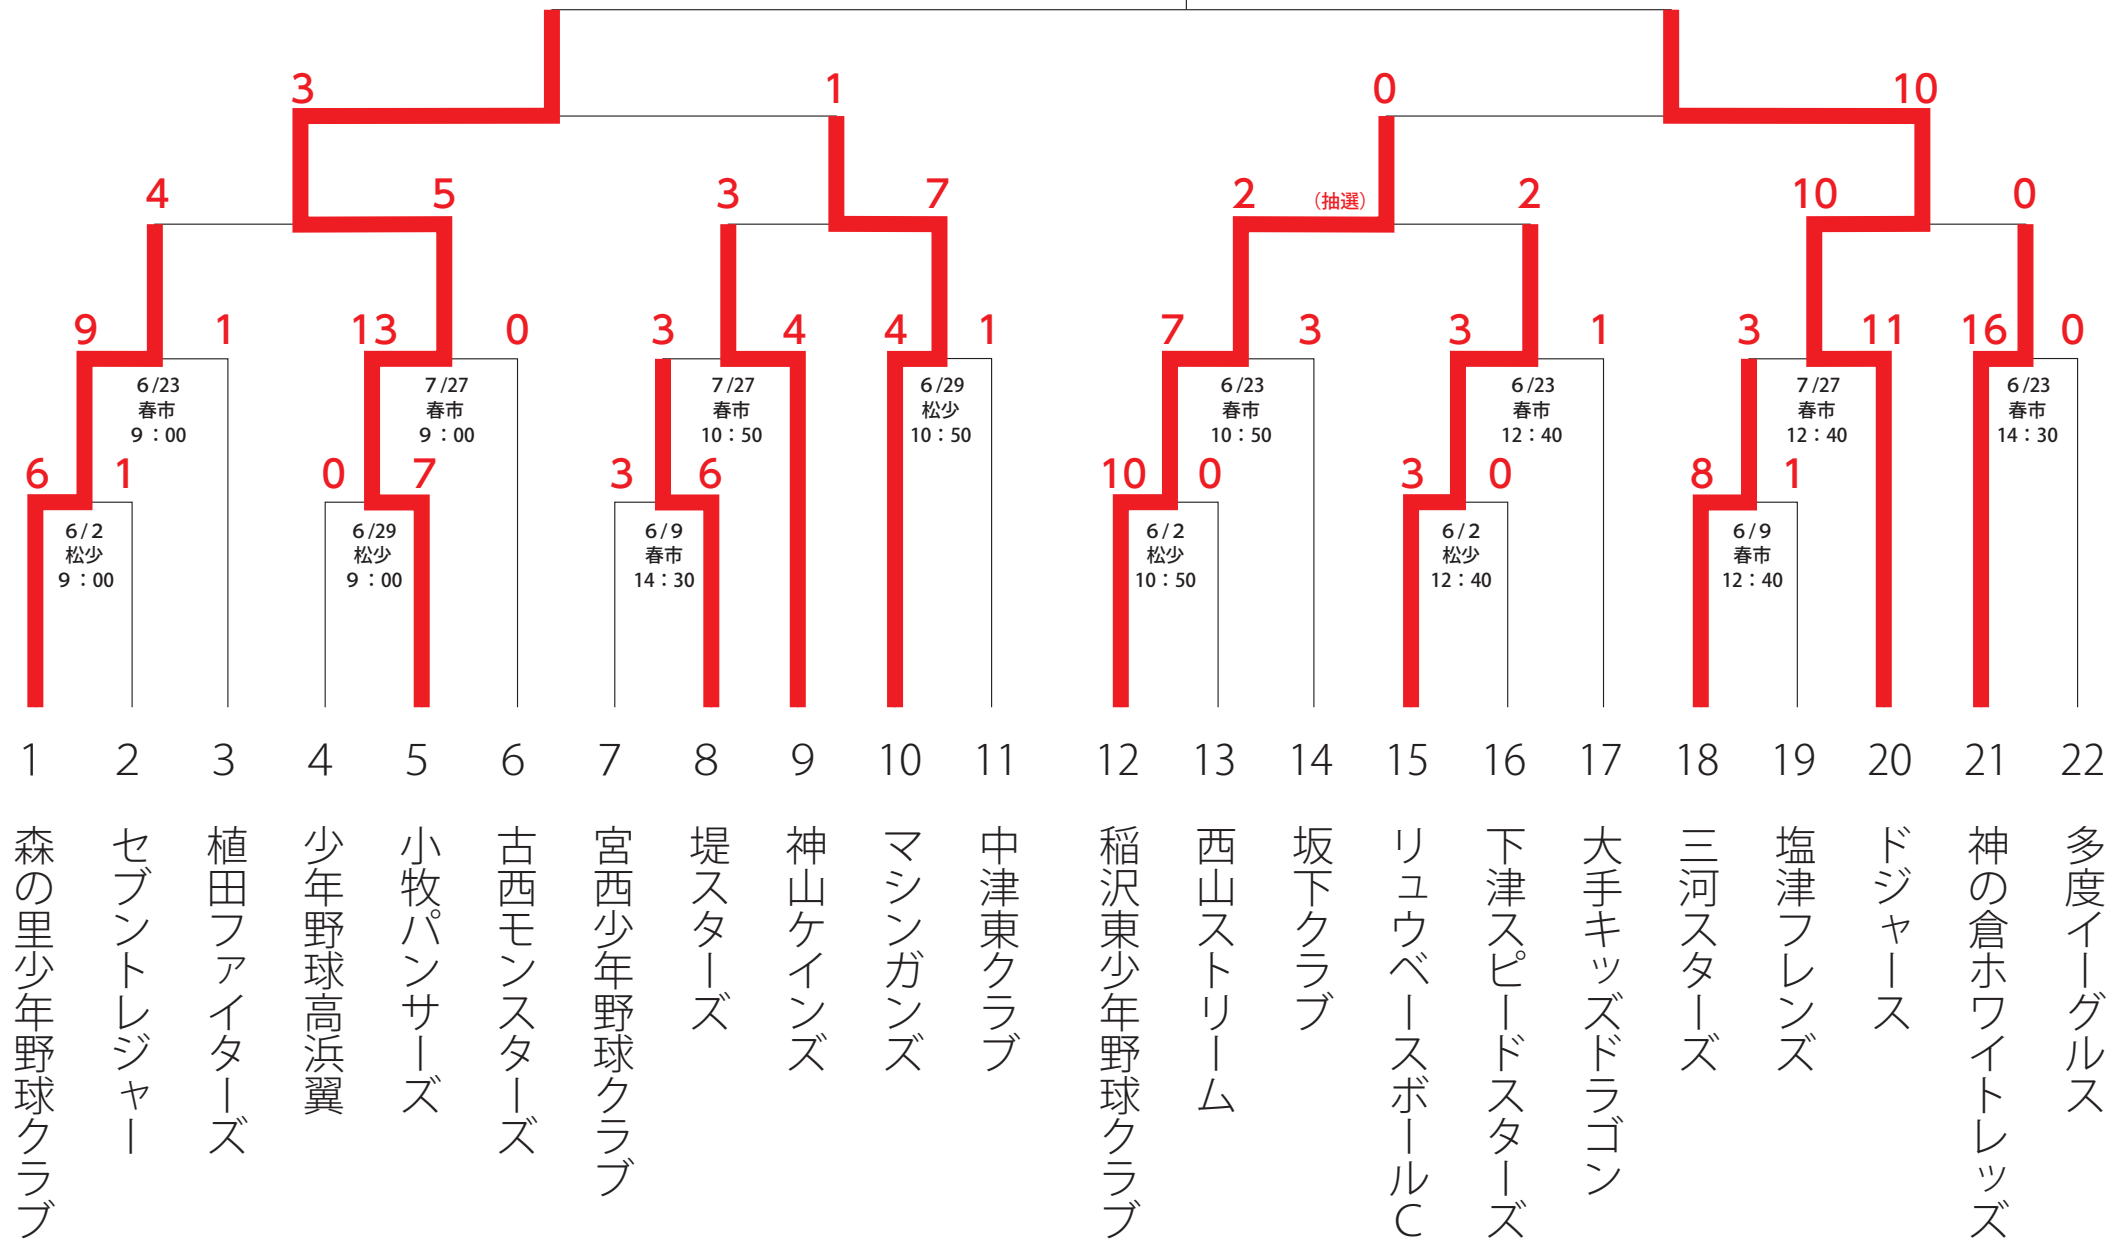

決勝大会へ

豊：豊山グランド B面
西：西枇杷島グランド

大会組合せ表

Cブロック

※試合日程、会場の問い合わせはP 6 参照

決勝大会へ

松1：松河戸グランド（第1）
春市：春日井市民球場

大会組合せ表

Dブロック

※試合日程、会場の問い合わせはP 6 参照

決勝大会へ

松少：松河戸グランド（少年用）
春市：春日井市民球場

大会組合せ表

Eブロック

※試合日程、会場の問い合わせはP 6 参照

決勝大会へ

城山：城山グラウンドA面(バックネット側)
 晴丘：晴丘グラウンドB面(左側)
 旭丘：旭丘グラウンドB面

大会組合せ表

Fブロック

※試合日程、会場の問い合わせはP 6 参照

決勝大会へ

犬山：犬山木曽川緑地グラウンド（東面）

大会組合せ表

Gブロック