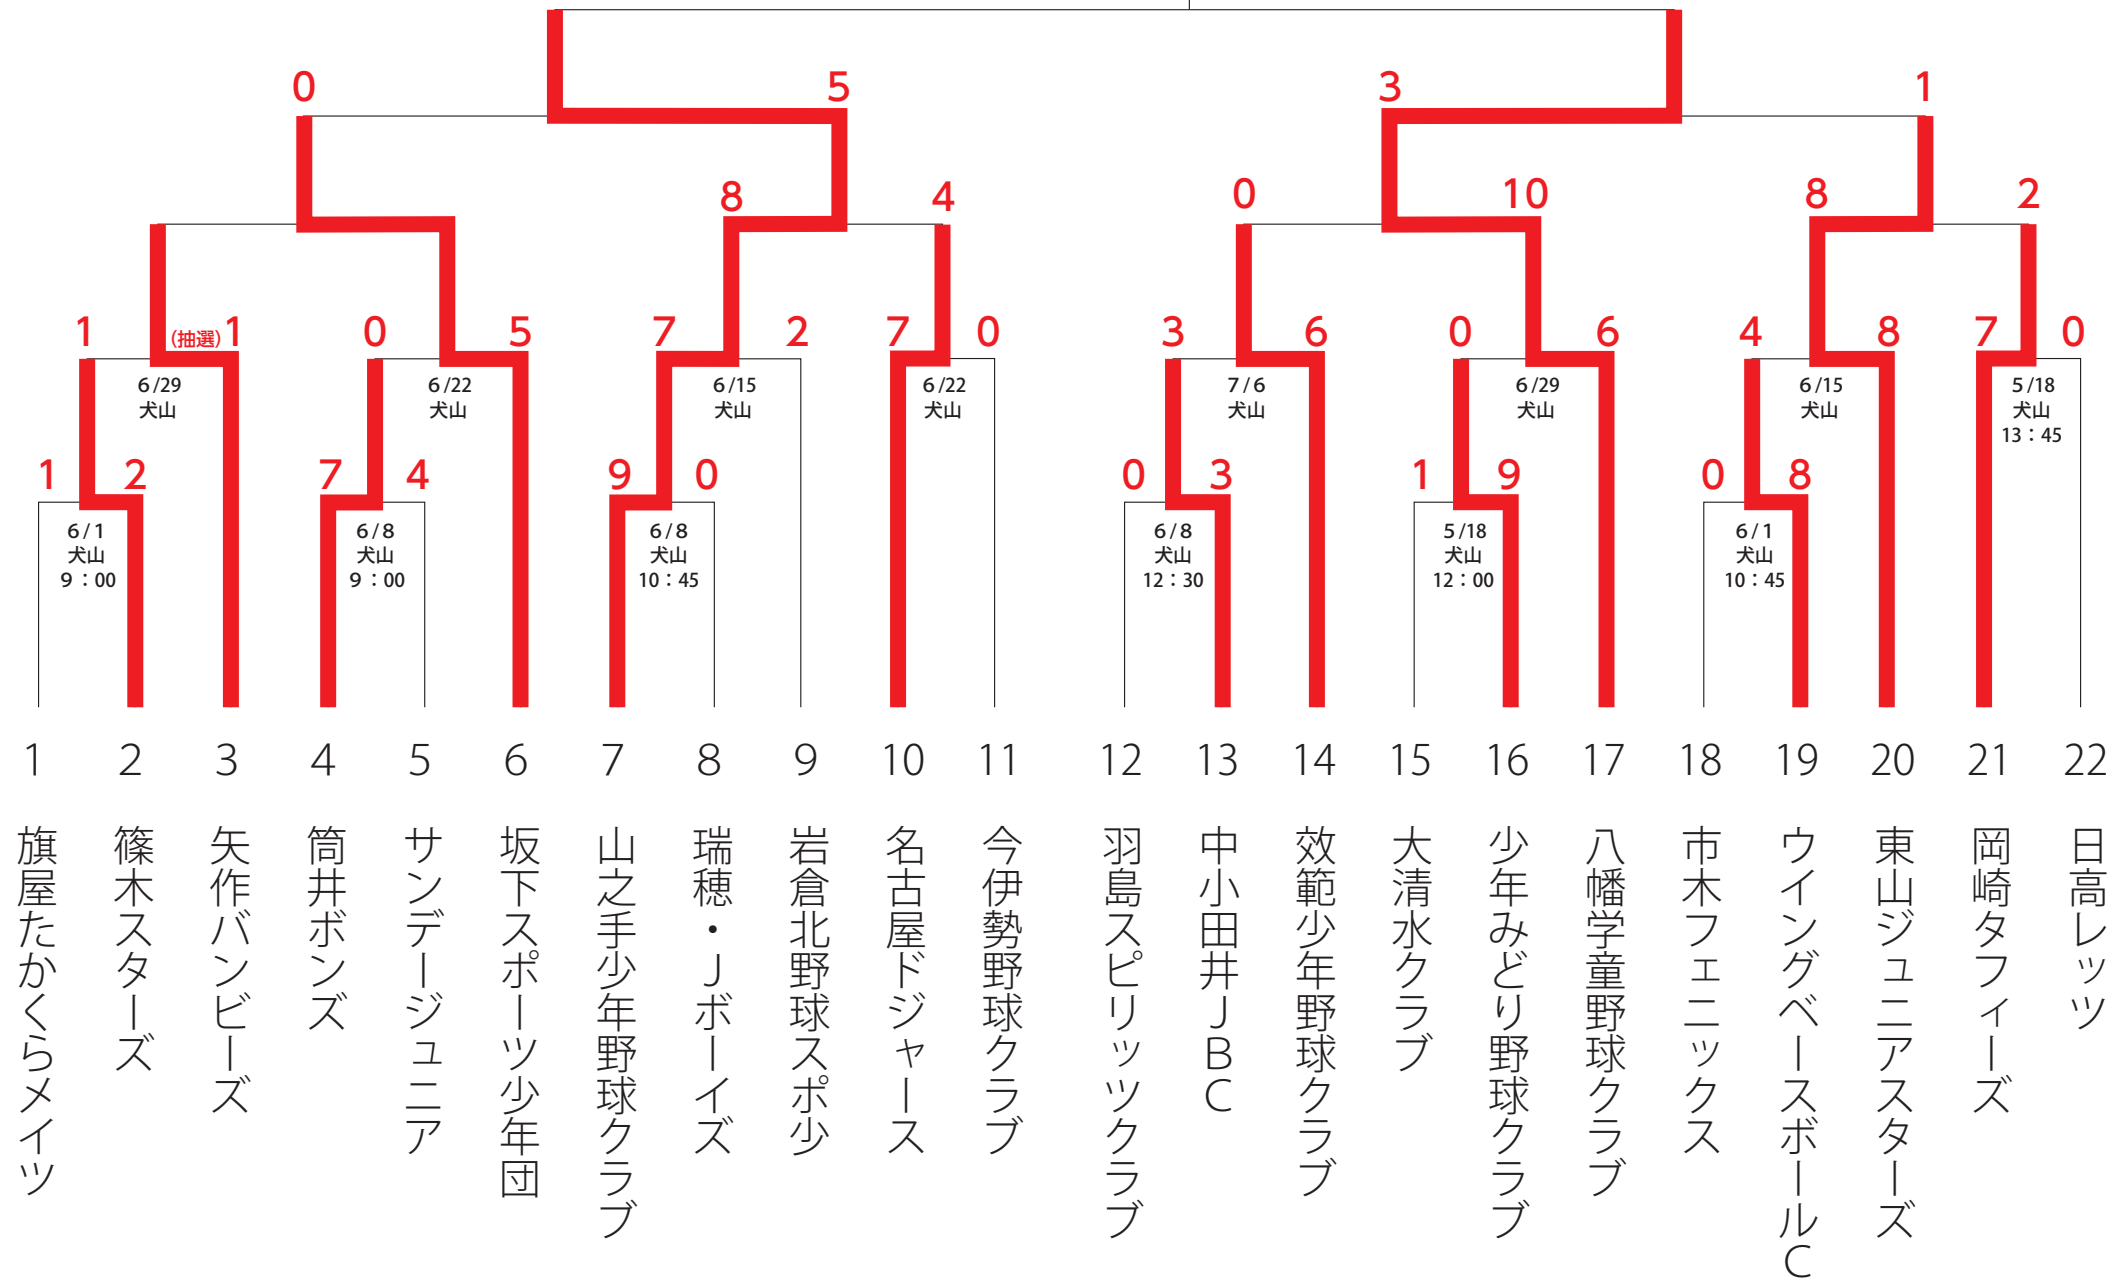

Dブロック

※試合日程、会場の問い合わせはP 6 参照

決勝大会へ

松少：松河戸グランド（少年用）
春市：春日井市民球場

大会組合せ表

Eブロック

※試合日程、会場の問い合わせはP 6 参照

決勝大会へ

城山：城山グラウンドA面(バックネット側)
 晴丘：晴丘グラウンドB面(左側)
 旭丘：旭丘グラウンドB面

大会組合せ表

Fブロック

※試合日程、会場の問い合わせはP 6 参照

決勝大会へ

犬山：犬山木曽川緑地グラウンド（東面）

大会組合せ表

Gブロック

※試合日程、会場の問い合わせはP 6 参照

決勝大会へ

市民：瀬戸市民公園野球場
 南G：南公園グラウンド
 北G：北グラウンド

大会組合せ表

Hブロック

※試合日程、会場の問い合わせはP 6 参照

決勝大会へ

半田：半田市営球場
北部：半田北部野球場