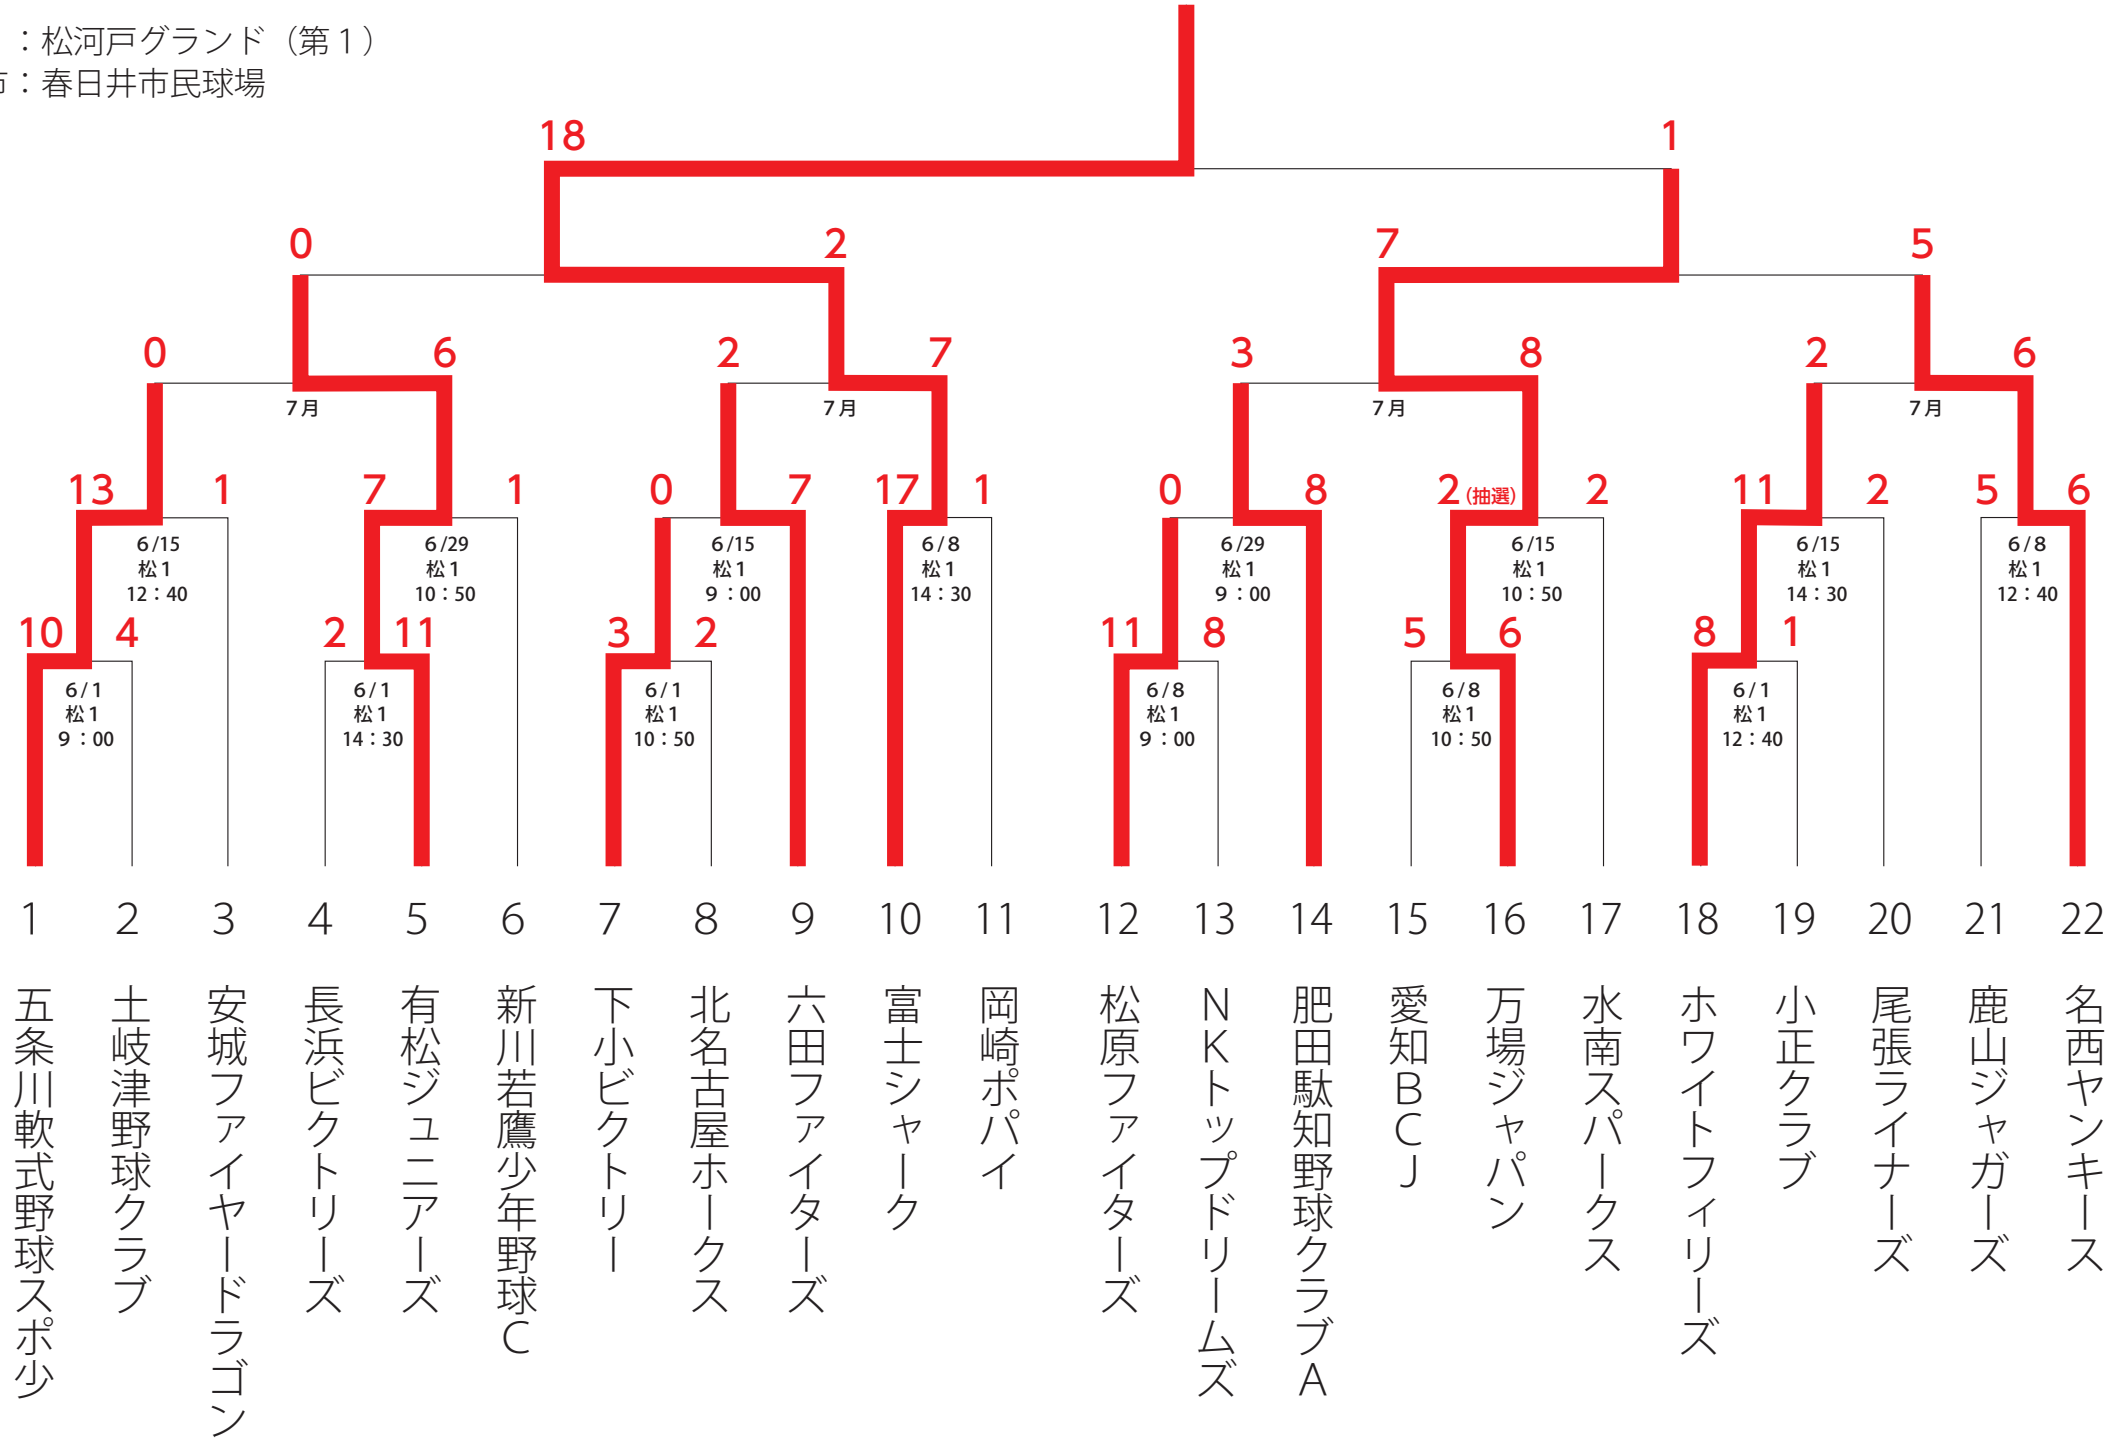

大会組合せ表

Aブロック

※試合日程、会場の問い合わせはP 6 参照

決勝大会へ

豊山：豊山グランド
小牧：小牧さかきグランド

大会組合せ表

Bブロック

※試合日程、会場の問い合わせはP 6 参照

決勝大会へ

豊：豊山グランド B面
西：西枇杷島グランド

大会組合せ表

Cブロック

※試合日程、会場の問い合わせはP 6 参照

決勝大会へ

松1：松河戸グランド（第1）
春市：春日井市民球場

大会組合せ表

Dブロック

※試合日程、会場の問い合わせはP 6 参照

決勝大会へ

松少：松河戸グランド（少年用）
春市：春日井市民球場

大会組合せ表

Eブロック

※試合日程、会場の問い合わせはP 6 参照

決勝大会へ

城山：城山グラウンドA面(バックネット側)
 晴丘：晴丘グラウンドB面(左側)
 旭丘：旭丘グラウンドB面

大会組合せ表

Fブロック

※試合日程、会場の問い合わせはP 6 参照

決勝大会へ

犬山：犬山木曽川緑地グラウンド（東面）

大会組合せ表

Gブロック