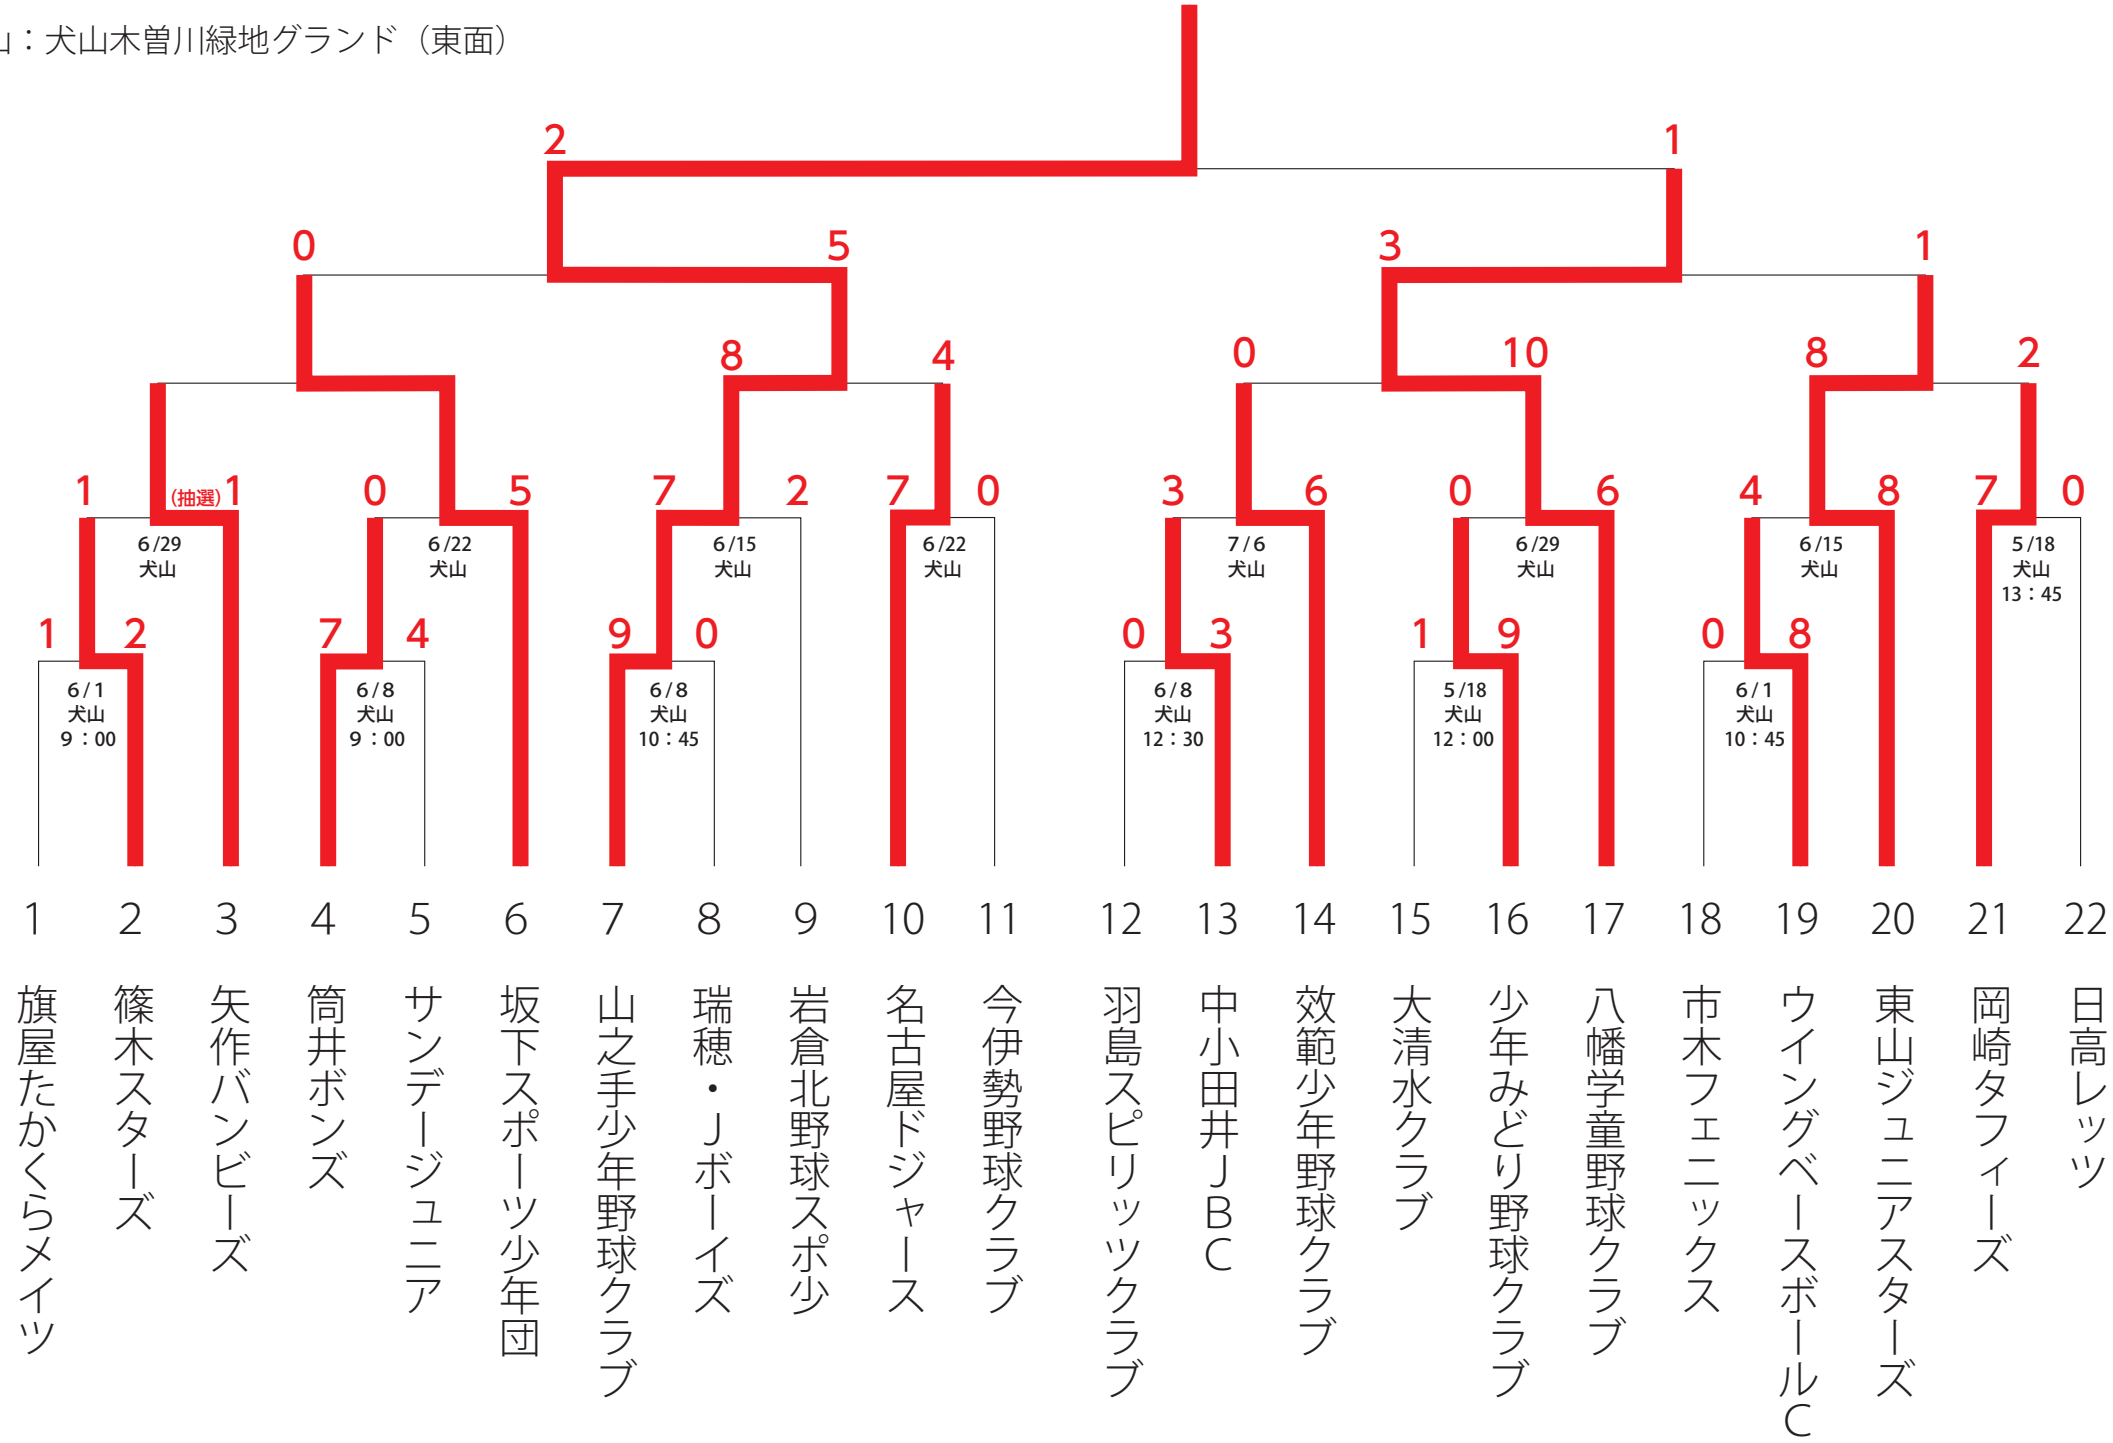

大会組合せ表

Fブロック

※試合日程、会場の問い合わせはP 6 参照

決勝大会へ

犬山：犬山木曽川緑地グラウンド（東面）