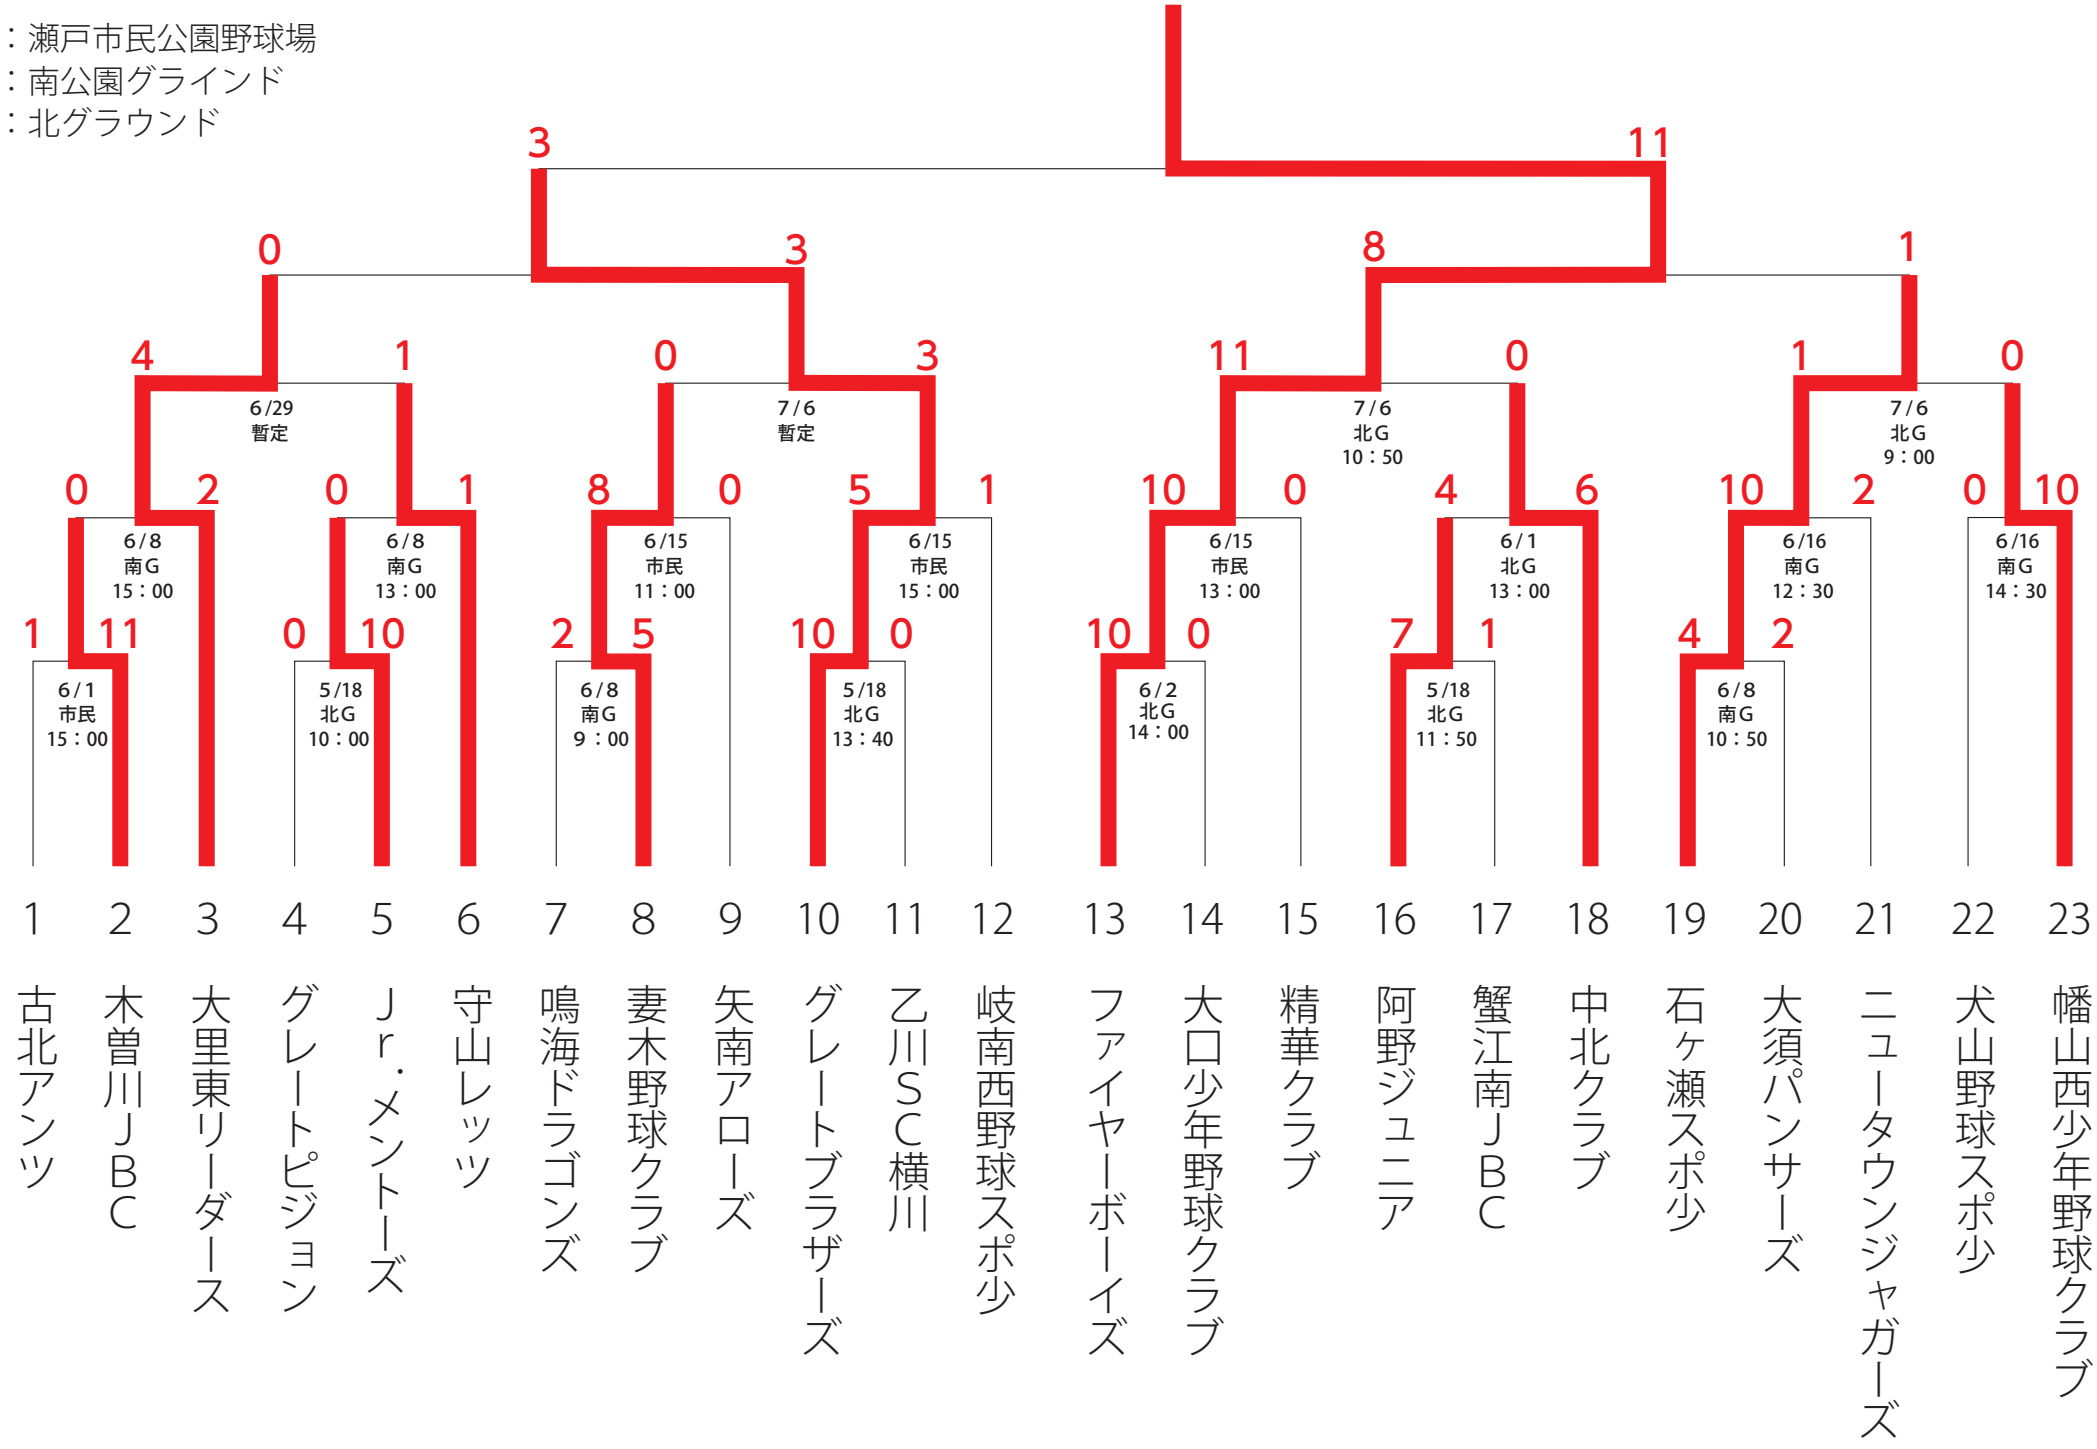

大会組合せ表

Gブロック

※試合日程、会場の問い合わせはP 6 参照

決勝大会へ

市民：瀬戸市民公園野球場
南G：南公園グラウンド
北G：北グラウンド