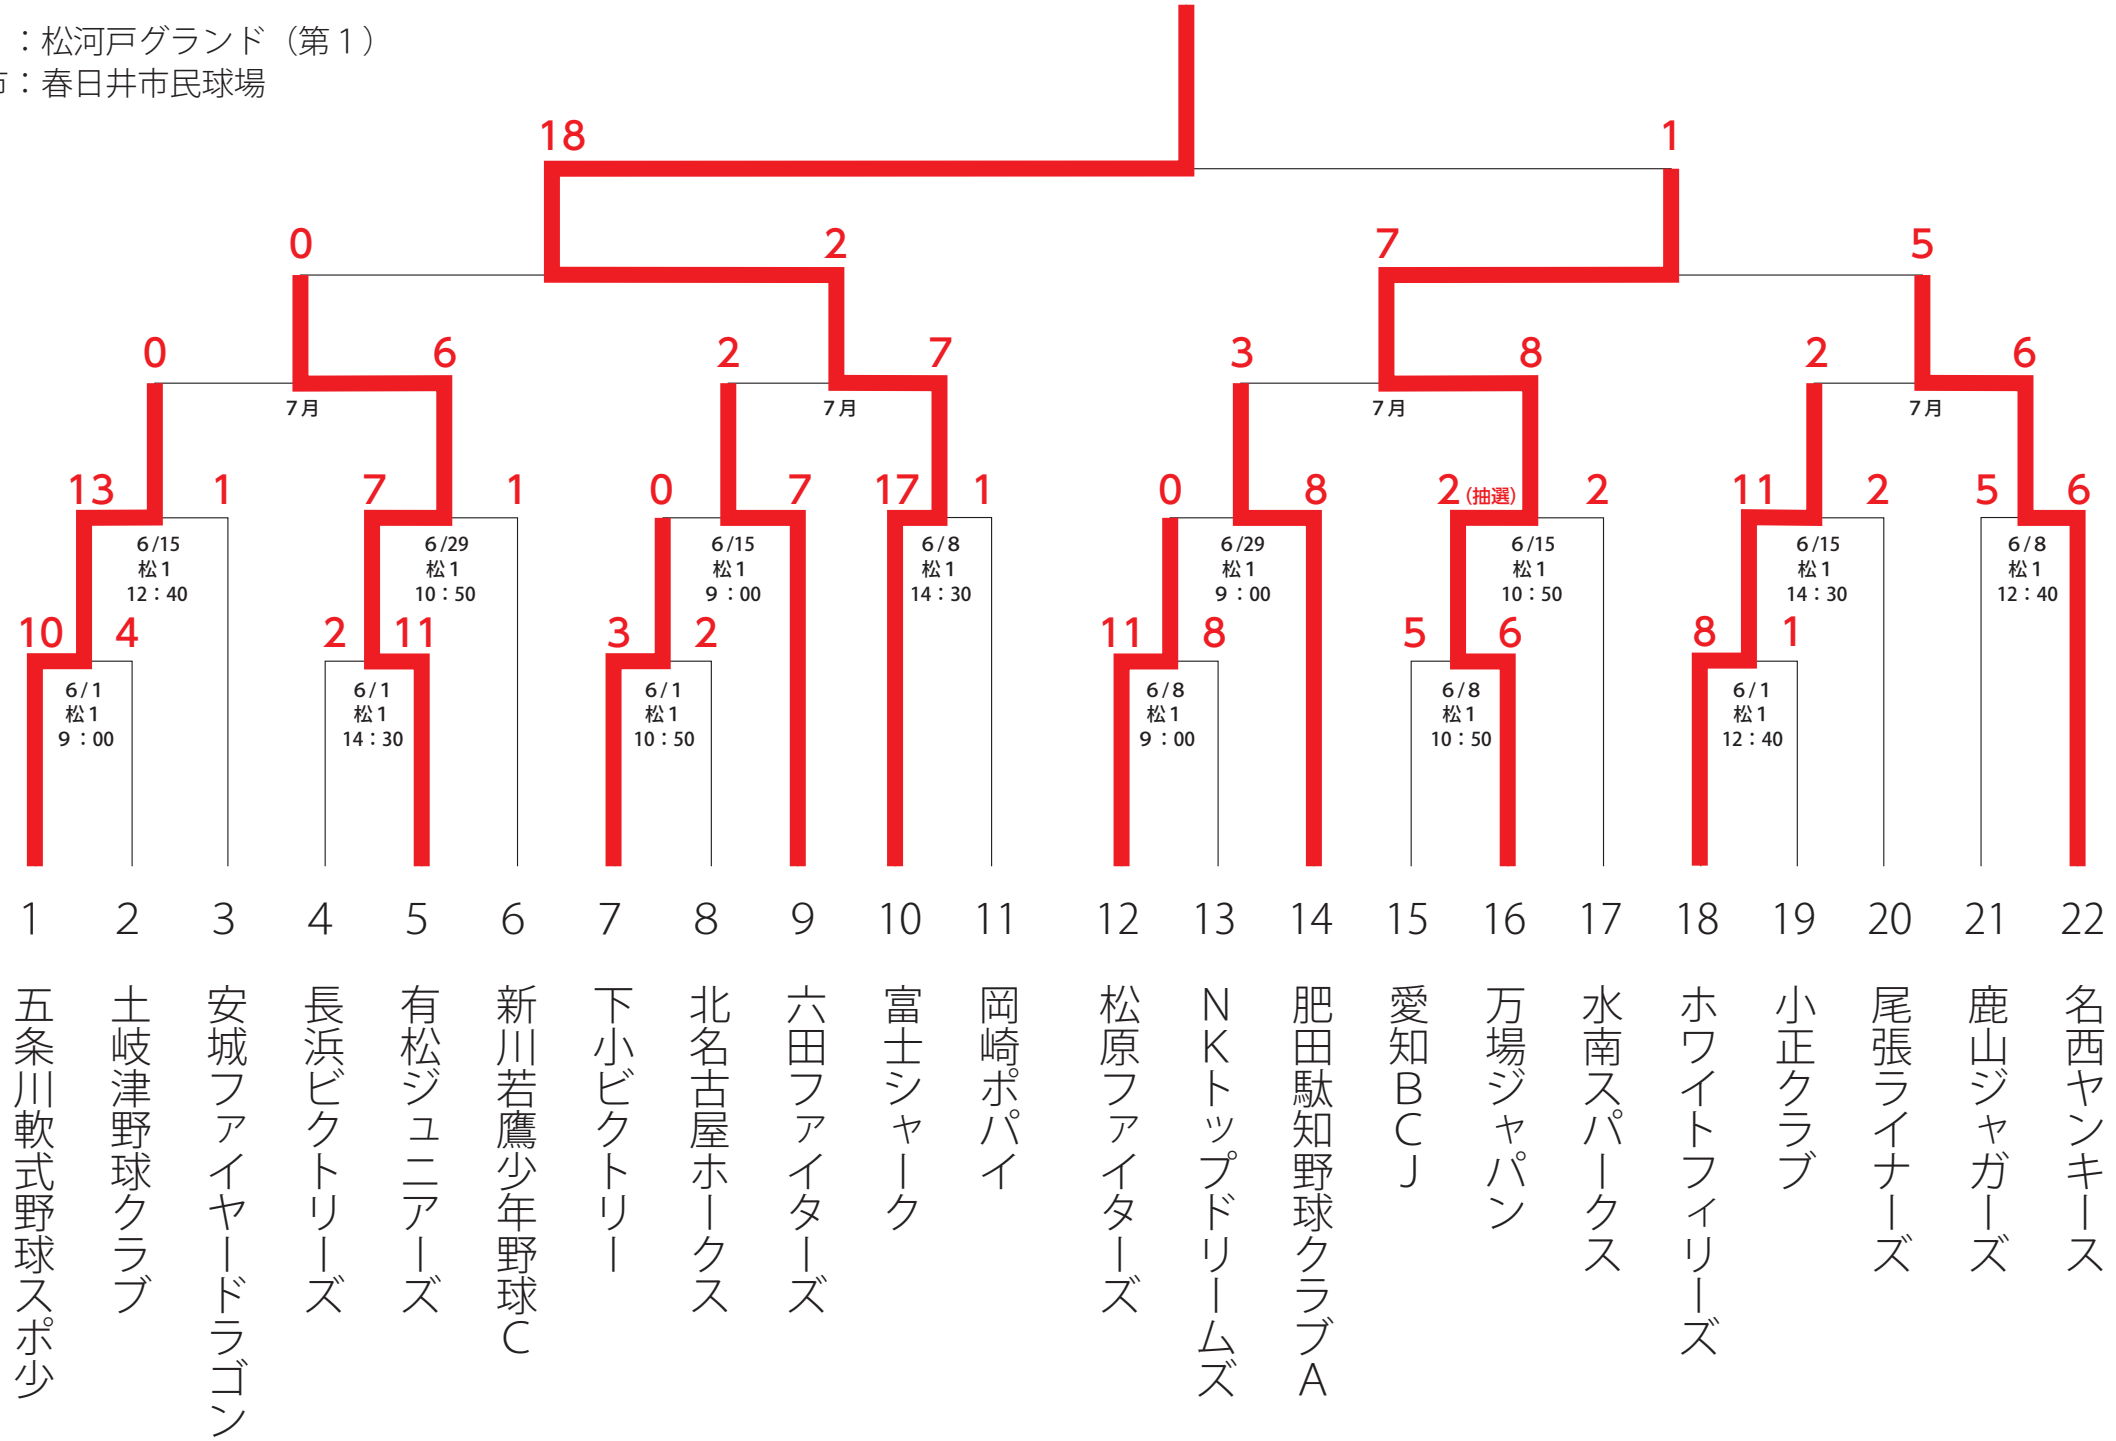

大会組合せ表

Cブロック

※試合日程、会場の問い合わせはP 6 参照

決勝大会へ

松1：松河戸グランド（第1）
春市：春日井市民球場