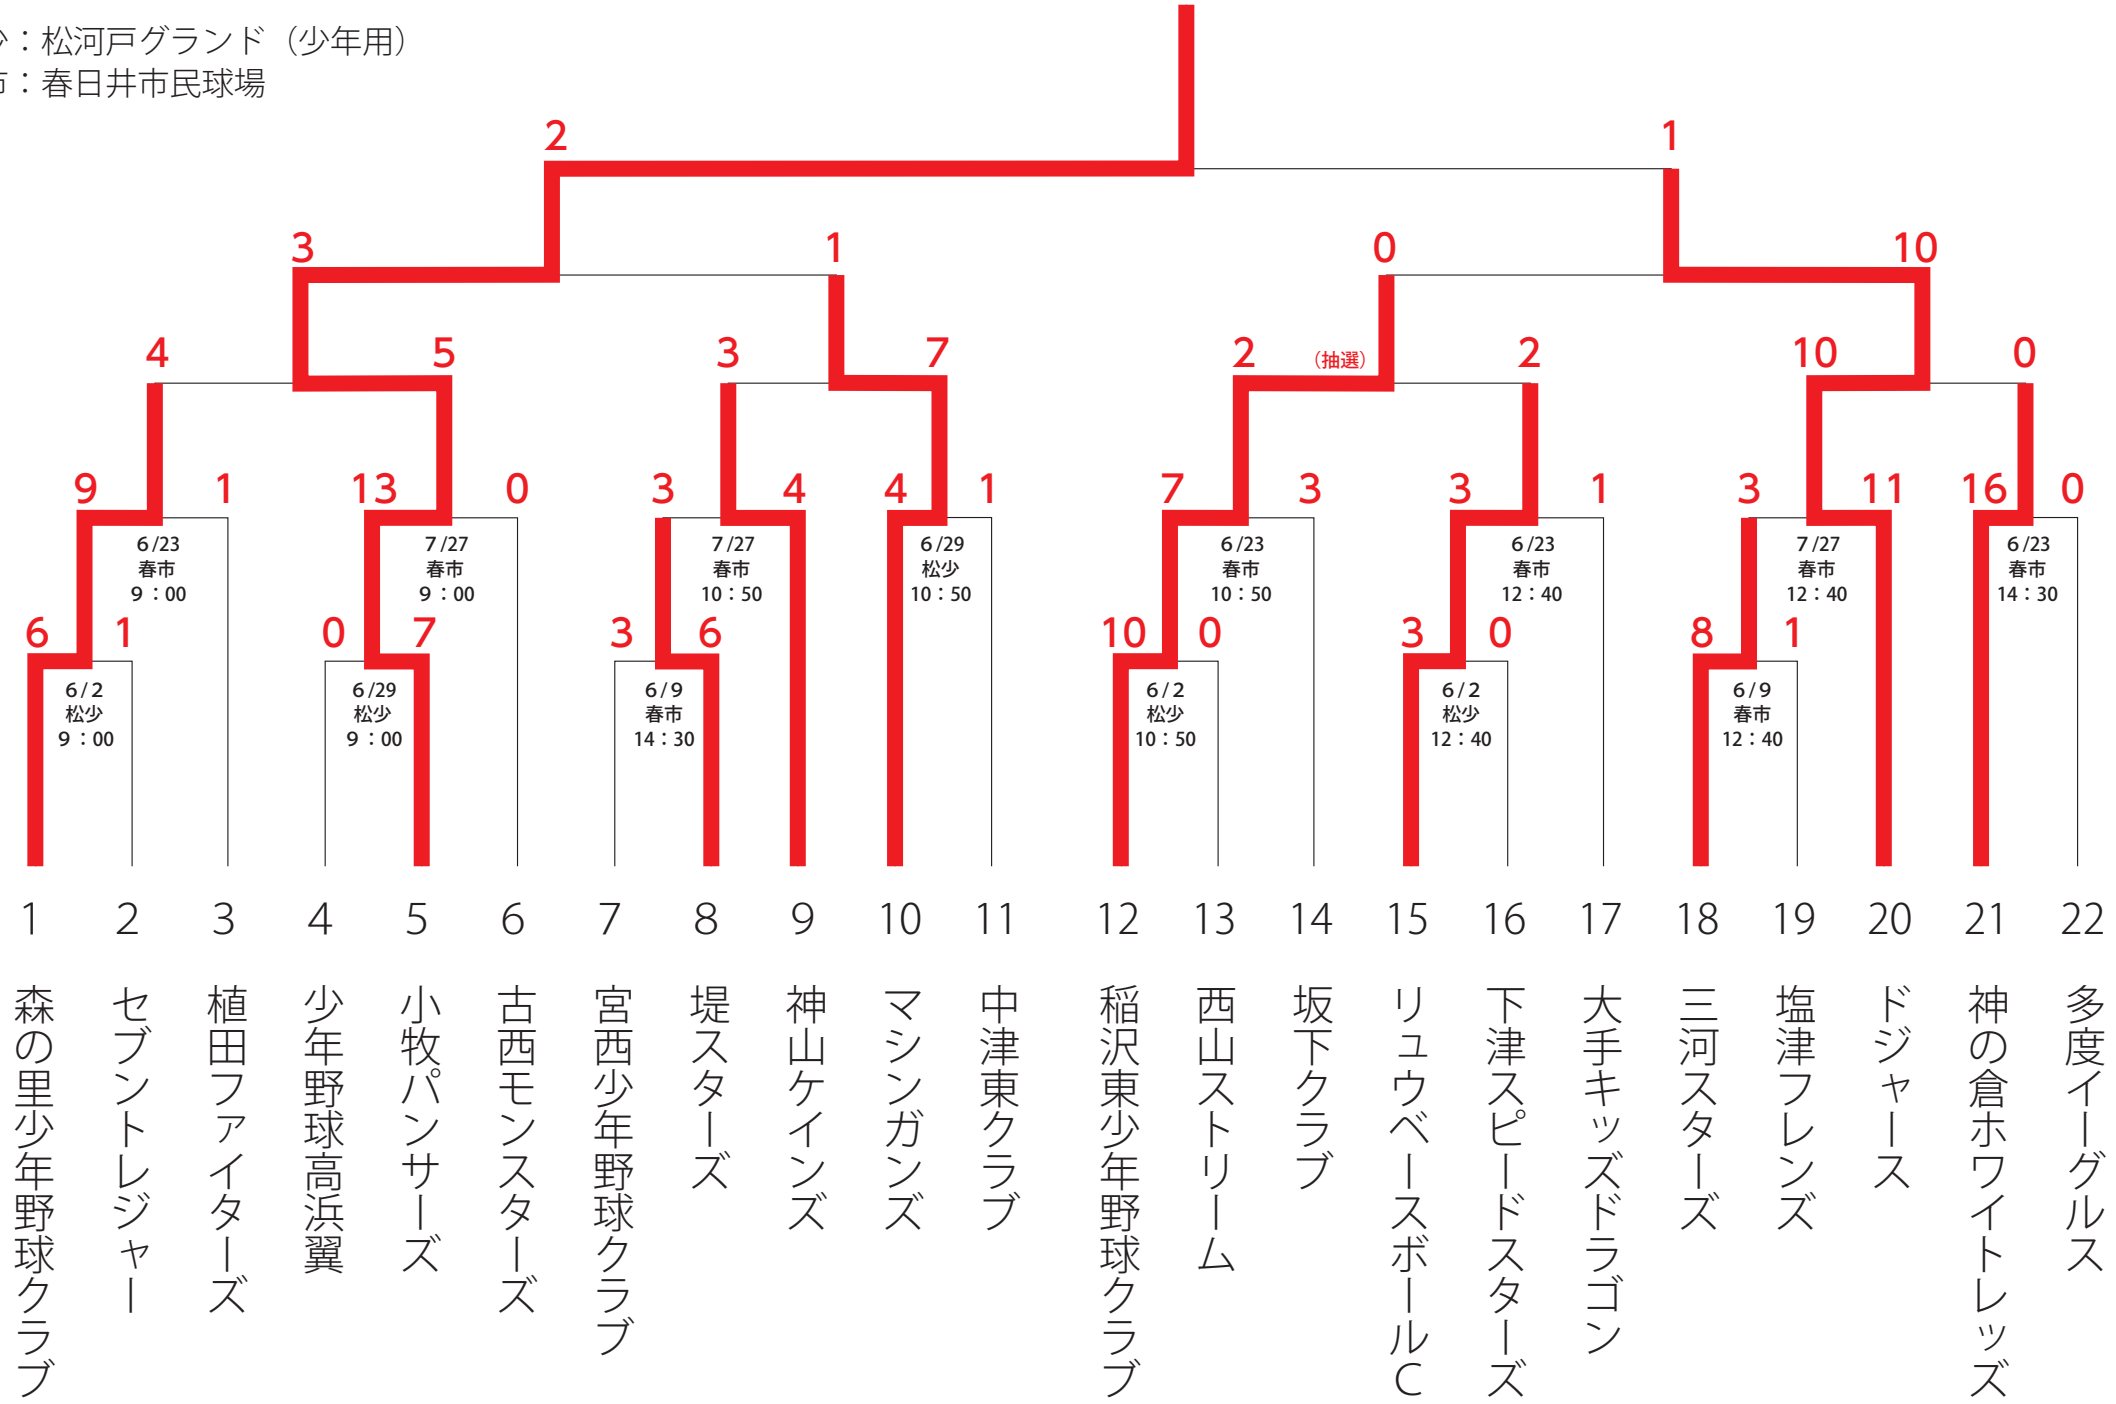

大会組合せ表

Dブロック

※試合日程、会場の問い合わせはP 6 参照

決勝大会へ

松少：松河戸グランド（少年用）
春市：春日井市民球場