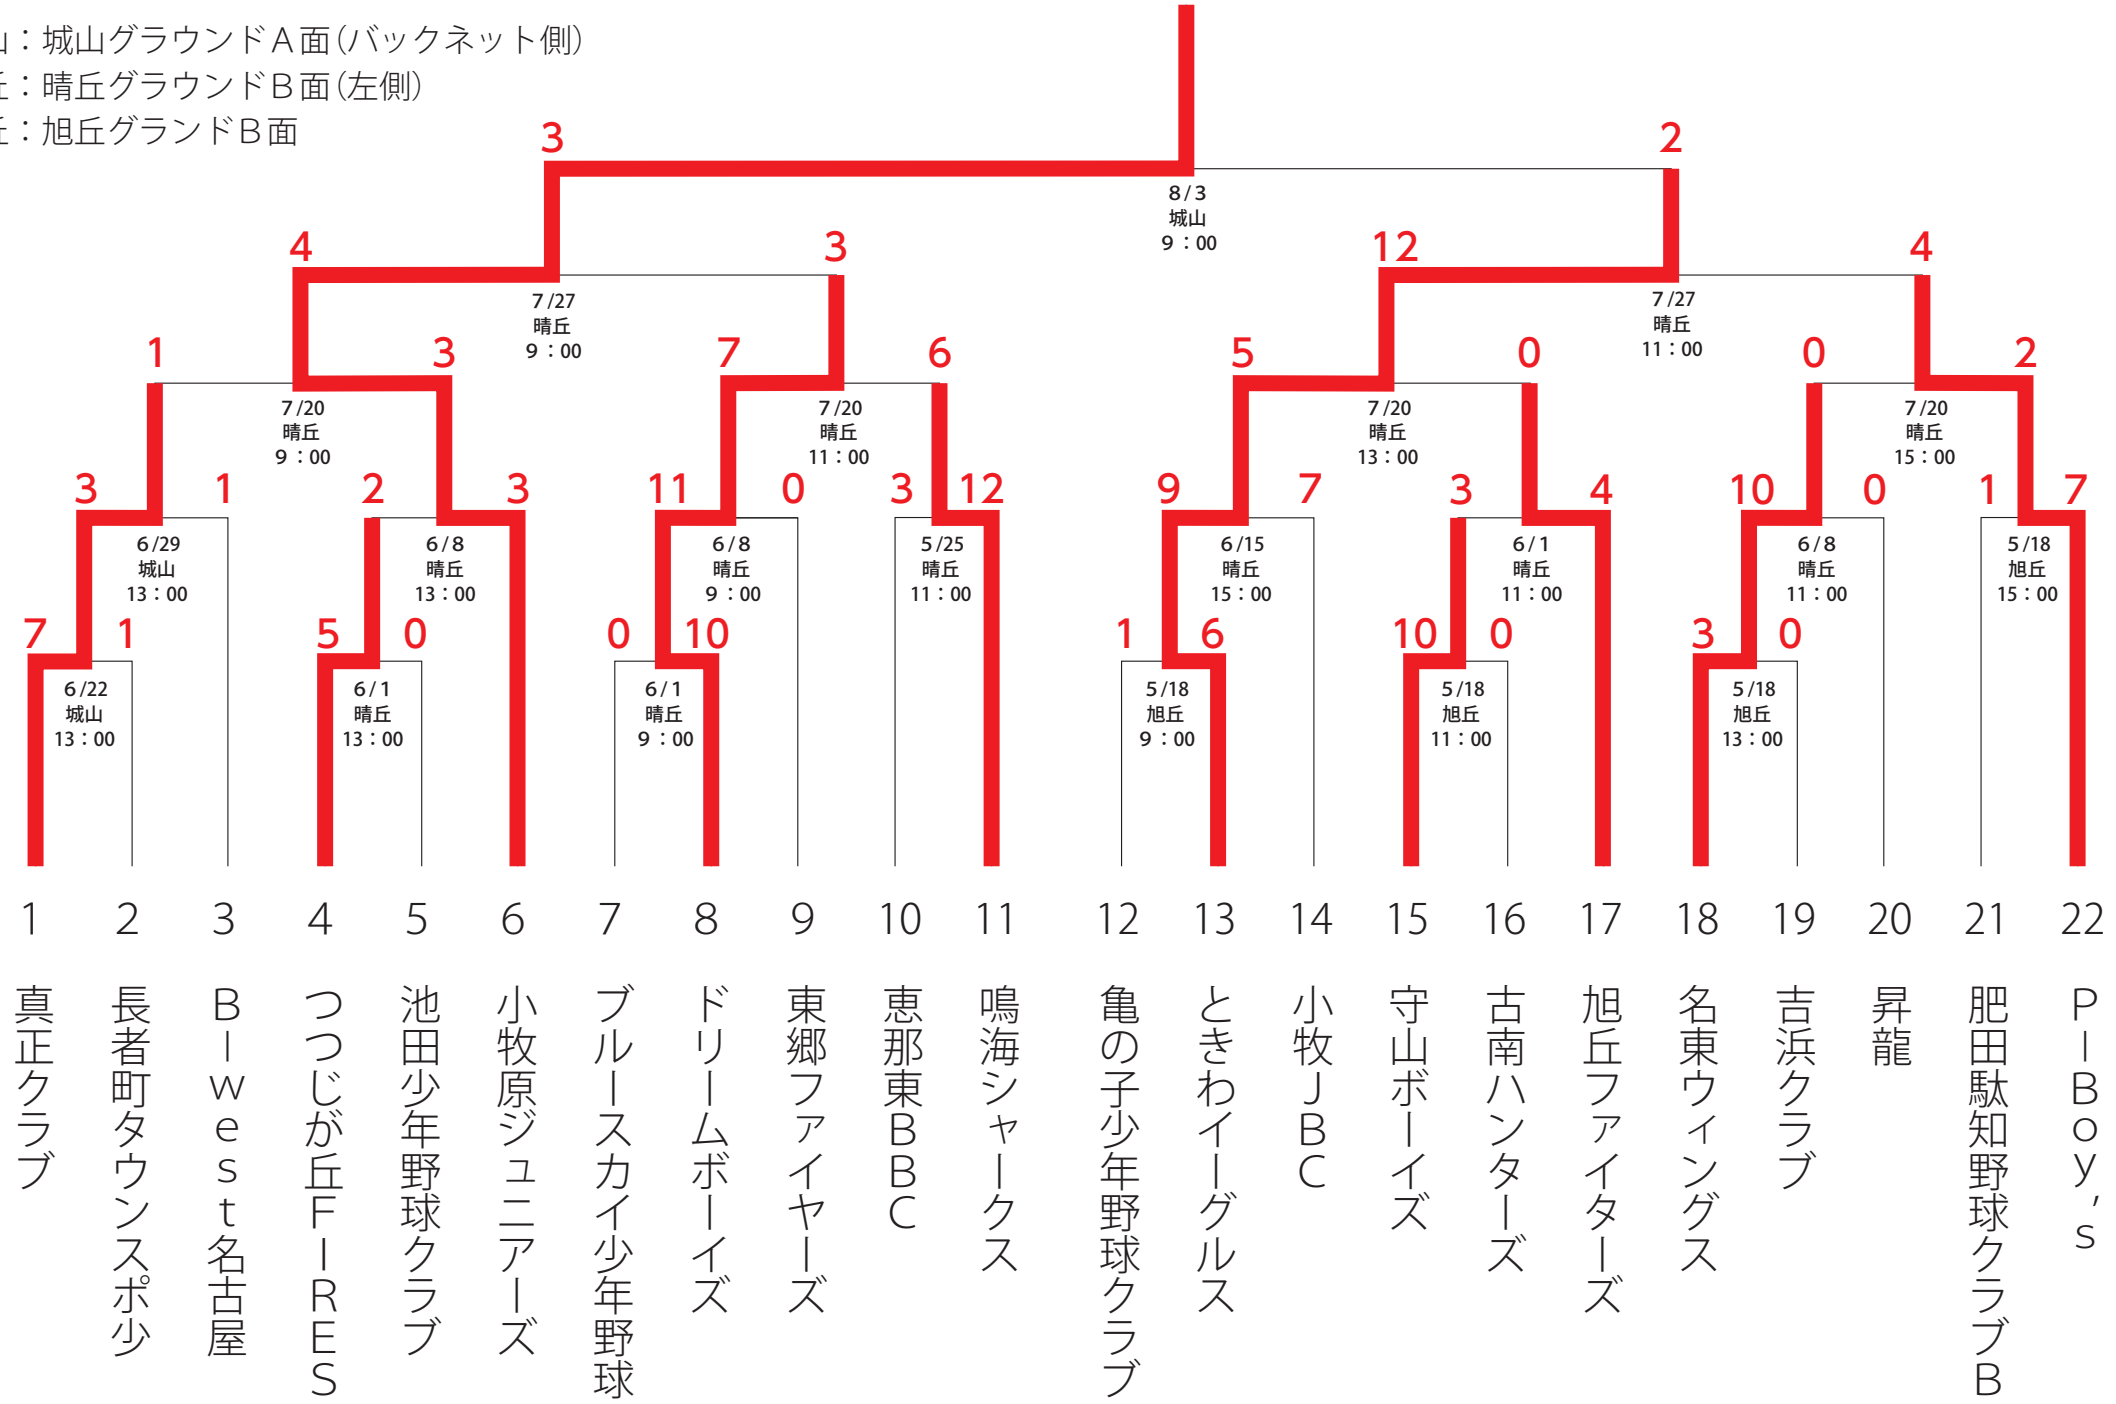

大会組合せ表

Eブロック

※試合日程、会場の問い合わせはP 6 参照

決勝大会へ

城山：城山グラウンドA面(バックネット側)
晴丘：晴丘グラウンドB面(左側)
旭丘：旭丘グラウンドB面